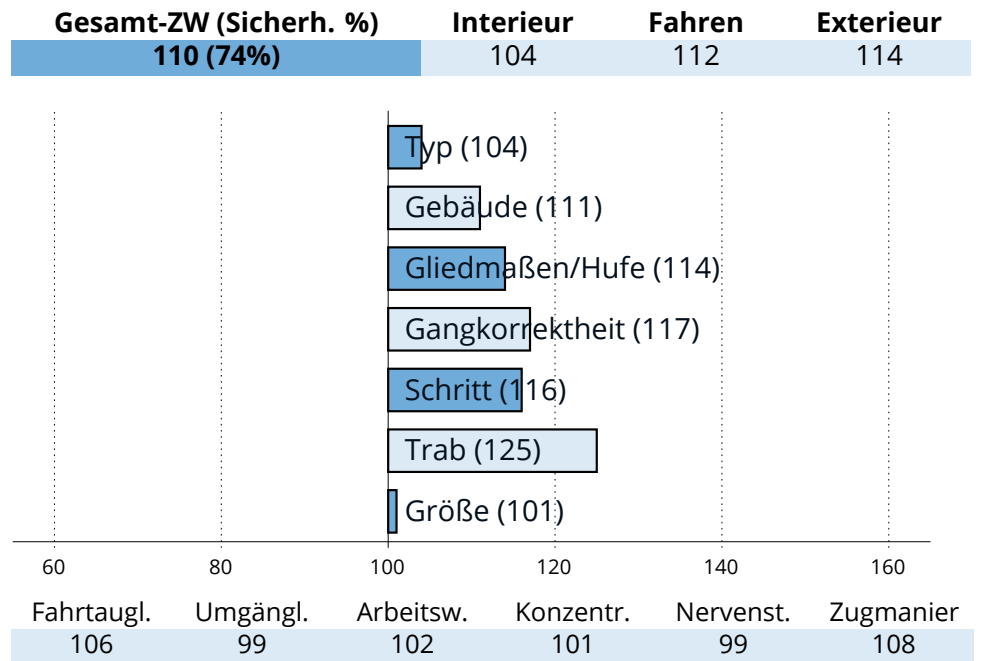

Molly (L)

276481820039611 | \* 2011 | Stm: 166cm | Fuchs

**Z. u. B.:** Nebel, Mittenwald

Sieger Körung 2013

**HLP:** Prüfung 2014 | Endnote 7,08 | 12. Platz von 15 TN

**NK:** Gesamt: 20 | EL/HB/FS: 1/4/2 | HBI/SP: -/-