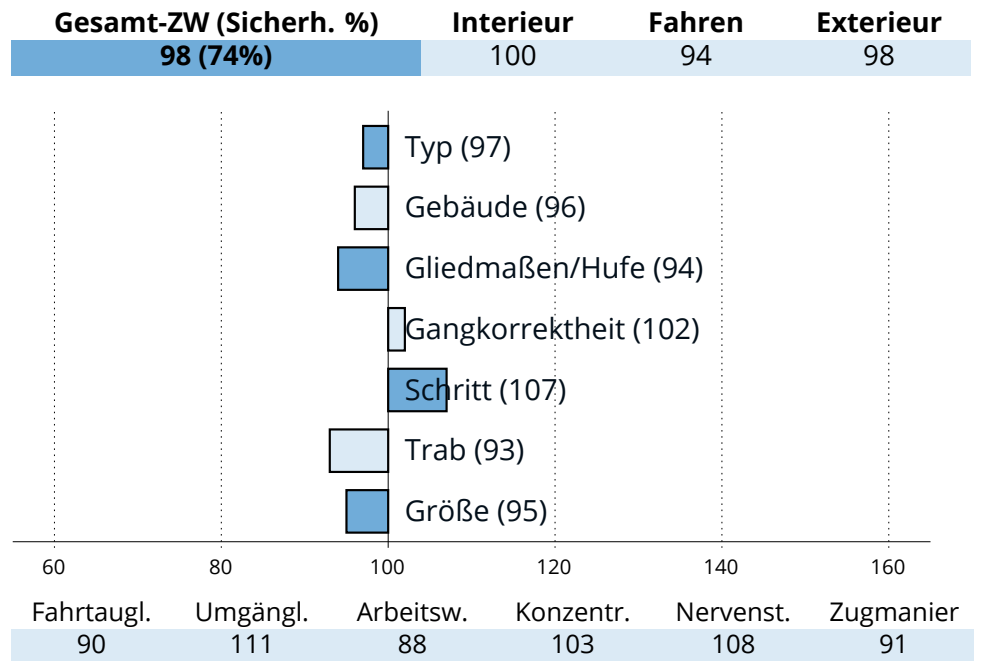

Zuchtwertschätzung Süddeutsches Kaltblut 2023

NIEDERBAYERN/OBERPFALZ

Nando

Natan

Nebelwand

Flora (E/L)

Pikant (E/SP)

Schwarz-Weiss (E)

Parade (SP)

276481820053519 | * 2019 | Stm: 167cm | Dunkelf. h. Langh.

Z.: Heiß, Irschenberg

B.: Stangl, Lindberg

HLP: Prüfung 2022 | Endnote 6,98 | 16. Platz von 16 TN

NK: Gesamt: 7 | EL/HB/FS: -/-/7 | HBI/SP: -/-

Ergebnisse der Zuchtwertschätzung vom 21.12.2023