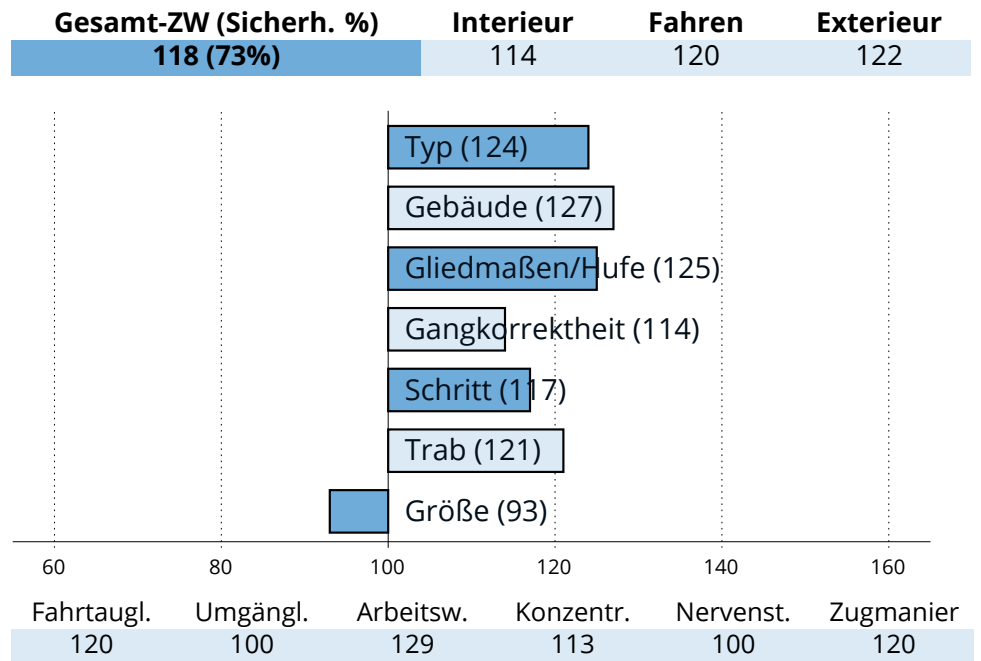

Zuchtwertschätzung Süddeutsches Kaltblut 2023

OBERBAYERN

Schampus

Siox

Ulli (SP)

Salvator I (BPr)

Mira (E/L)

Veltin (E)

Ursel (E/L)

276481820061119 | * 2019 | Stm: 165cm | Dunkelf. h. Langh.

Z. u. B.: Mayr, Rottenbuch

HLP: Prüfung 2022 | Endnote 7,83 | 9. Platz von 16 TN

NK: Gesamt: 6 | EL/HB/FS: -/-/6 | HBI/SP: -/-

Ergebnisse der Zuchtwertschätzung vom 21.12.2023