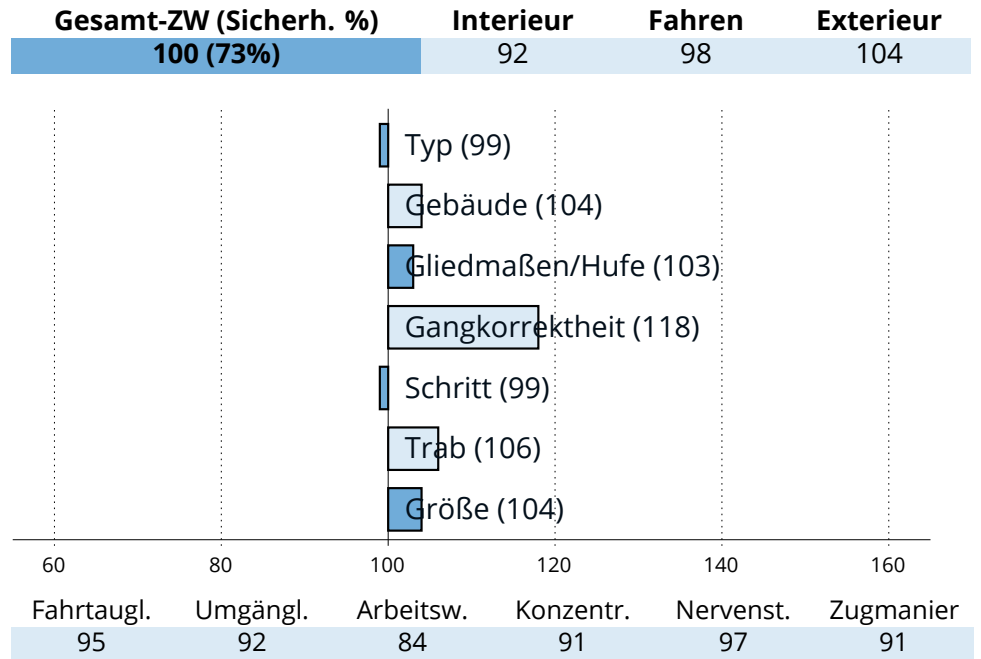

Zuchtwertschätzung Süddeutsches Kaltblut 2023

OBERBAYERN

Vachendorf

Verin

Edeltraud (E/L)

Veltin (E)
Helvetia (L)
Schwarzäch
Edel (P)

276481820099312 | * 2012 | Stm: 166cm | Dunkelf. h. Langh.

Z.: Strauß, Wildsteig

B.: HHG Lapper, Waging am See

HLP: Prüfung 2015 | Endnote 6,78 | 12. Platz von 12 TN

NK: Gesamt: 12 | EL/HB/FS: 1/2/4 | HBI/SP: -/-

Ergebnisse der Zuchtwertschätzung vom 21.12.2023