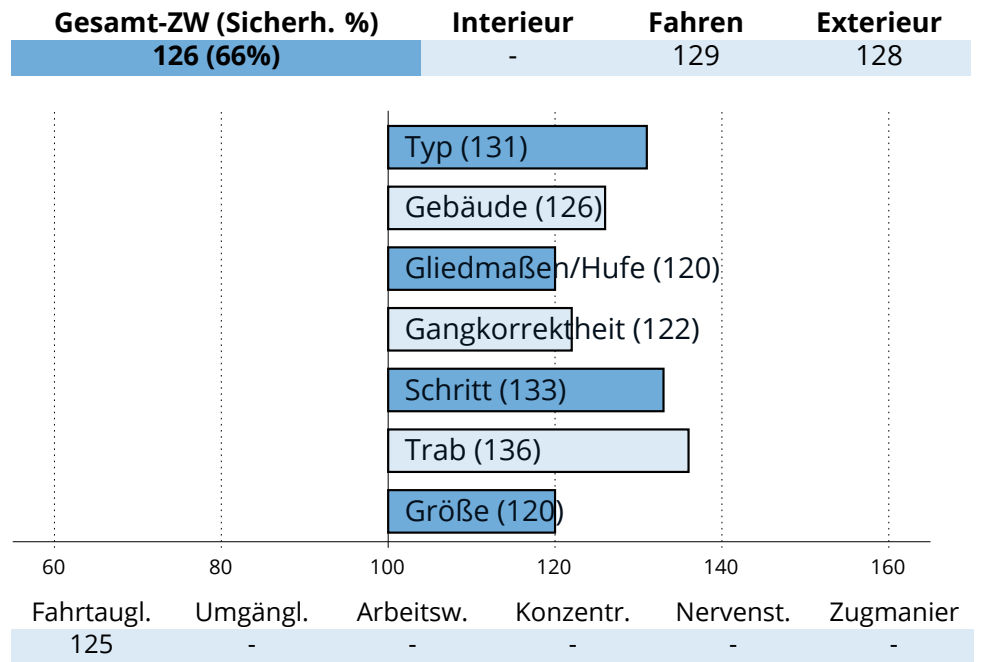

Zuchtwertschätzung Süddeutsches Kaltblut 2023

OBERBAYERN

Valesco

Venturin (BPr)	Veitel (E)
Maxima (SP)	Peggy (E/SP)
	Silvester (BPr)
	Mia (E/P)

276481820033221 | * 2021 | Stm: 169cm | Dunkelf. h. Langh.
Z.: Hartl, Palling | **B.:** HHG Bad Tölz, Bad Heilbrunn | **St.:** Gorn, Wackersberg
[Siegerhengst Körung 2023](#)

HLP: bisher keine HLP

NK: Gesamt: - | EL/HB/FS: -/-/- | HBI/SP: -/-

Ergebnisse der Zuchtwertschätzung vom 21.12.2023