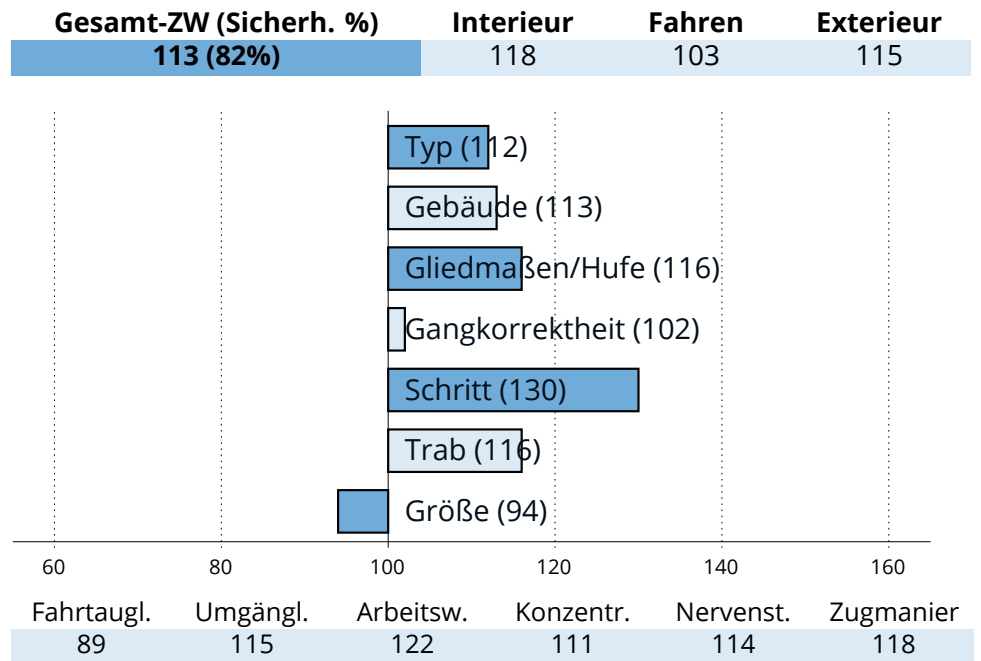

Zuchtwertschätzung Süddeutsches Kaltblut 2023

SCHWABEN

Vom Forggensee

Vodka (E)	Valdano (E)
Peggy (P)	Picard S (SP)
	Veltin (E)
	Parade (SP)

276481820049016 | * 2016 | Stm: 165cm | Dunkelf. h. Langh.

Z.: Scholz GbR H.B.E., Marktoberdorf

B.: Kotz, Schwangau

HLP: Prüfung 2019 | Endnote 7,64 | 7. Platz von 13 TN

NK: Gesamt: 29 | EL/HB/FS: 4/5/13 | HBI/SP: 1/-

Ergebnisse der Zuchtwertschätzung vom 21.12.2023