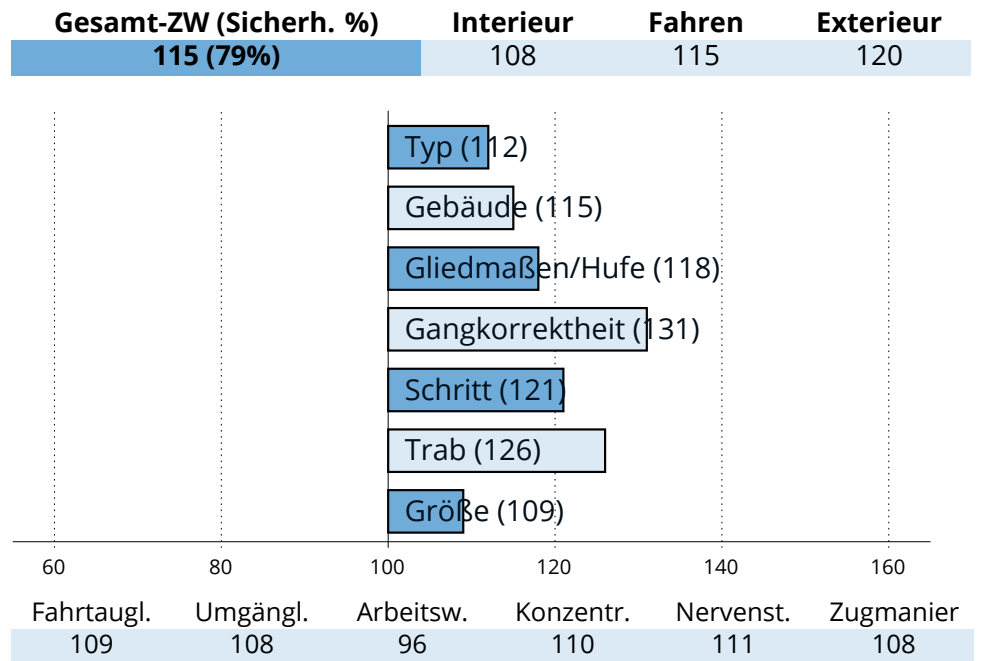

Zuchtwertschätzung Süddeutsches Kaltblut 2023

OBERBAYERN

Vancouver

Vestus	Veritas
Uschi (P)	Henni (E/SP) Dian Union (SP)

276481820080418 | * 2018 | Stm: 166cm | Dunkelf. h. Langh.

Z.: Hundseder, Fahrenzhausen

B.: Neumayr, Riedering

HLP: Prüfung 2021 | Endnote 7,4 | 2. Platz von 2 TN

NK: Gesamt: 31 | EL/HB/FS: -/-/14 | HBI/SP: -/-

Ergebnisse der Zuchtwertschätzung vom 21.12.2023