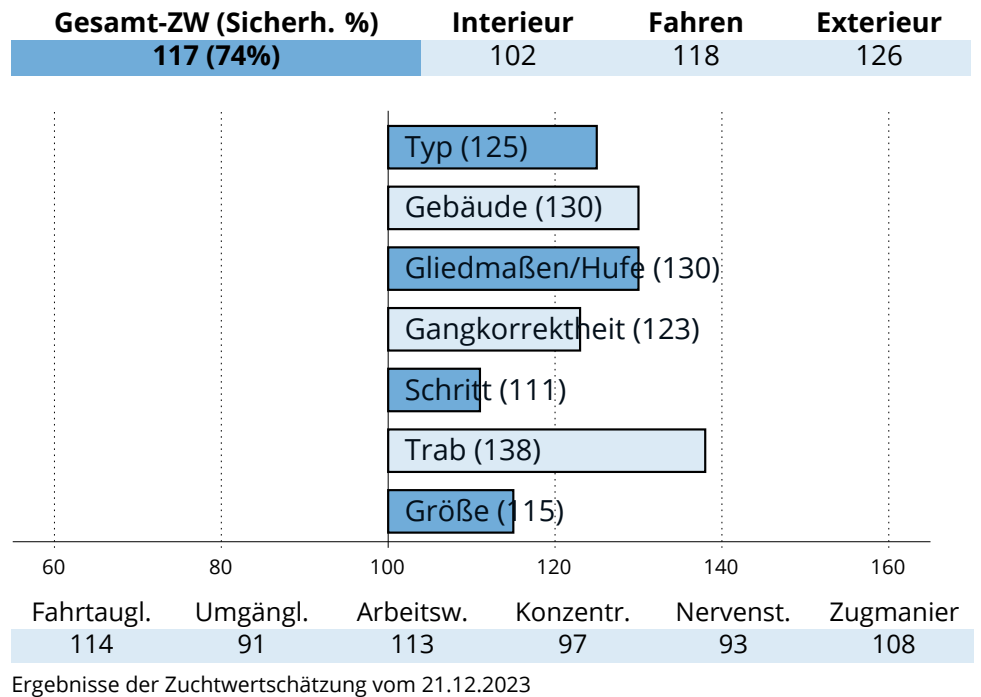

Zuchtwertschätzung Süddeutsches Kaltblut 2023

OBERBAYERN

Red Bull

Rocky (E)

Namira (E/SP)

Rubinstein (E)

Jasmin (SP)

Grimaldi S

Nina (E/SP)

276481820027016 | * 2016 | Stm: 168cm | Fuchs

Z.: Widmann, Schliersee

B.: J. Nebel, Mittenwald | **St.:** J. Nebel, Mittenwald

HLP: Prüfung 2019 | Endnote 7,05 | 10. Platz von 13 TN

NK: Gesamt: 16 | EL/HB/FS: -/1/7 | HBI/SP: 1/-