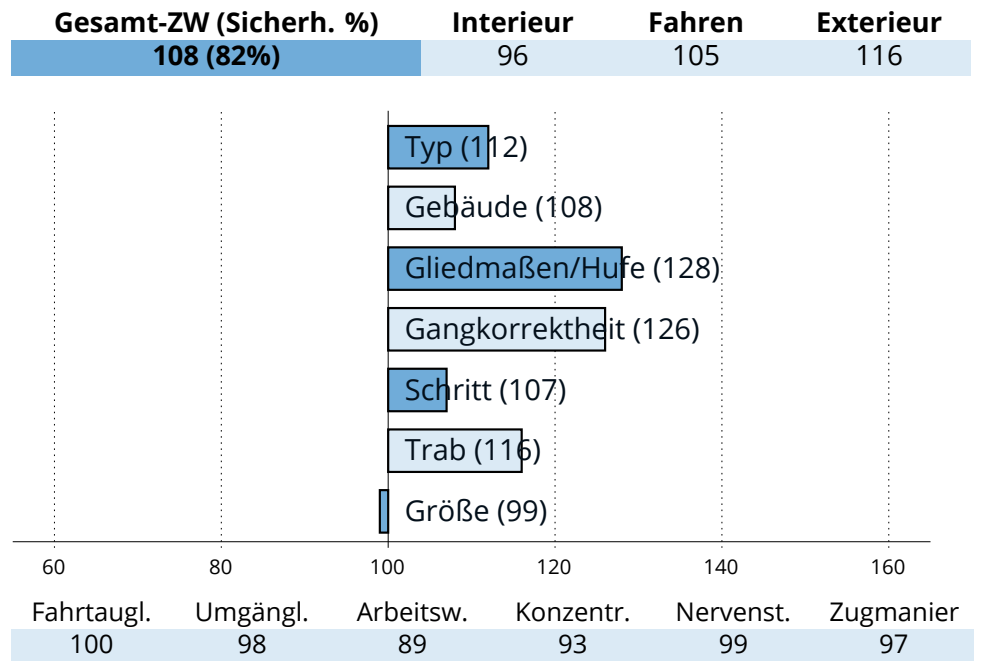

Zuchtwertschätzung Süddeutsches Kaltblut 2023

OBERBAYERN

Rißbach

Romanoff (E)	Ramskönig Jasmin (E/L)
Pia (SP)	Renzo (E) Prinzess (L)

276481820123813 | * 2013 | Stm: 163cm | Braun

Z.: Hartung, Honsolgen

B.: Guggemos, Wildsteig

HLP: Prüfung 2016 | Endnote 7,75 | 7. Platz von 16 TN

NK: Gesamt: 39 | EL/HB/FS: 7/12/9 | HBI/SP: -/4

Ergebnisse der Zuchtwertschätzung vom 21.12.2023