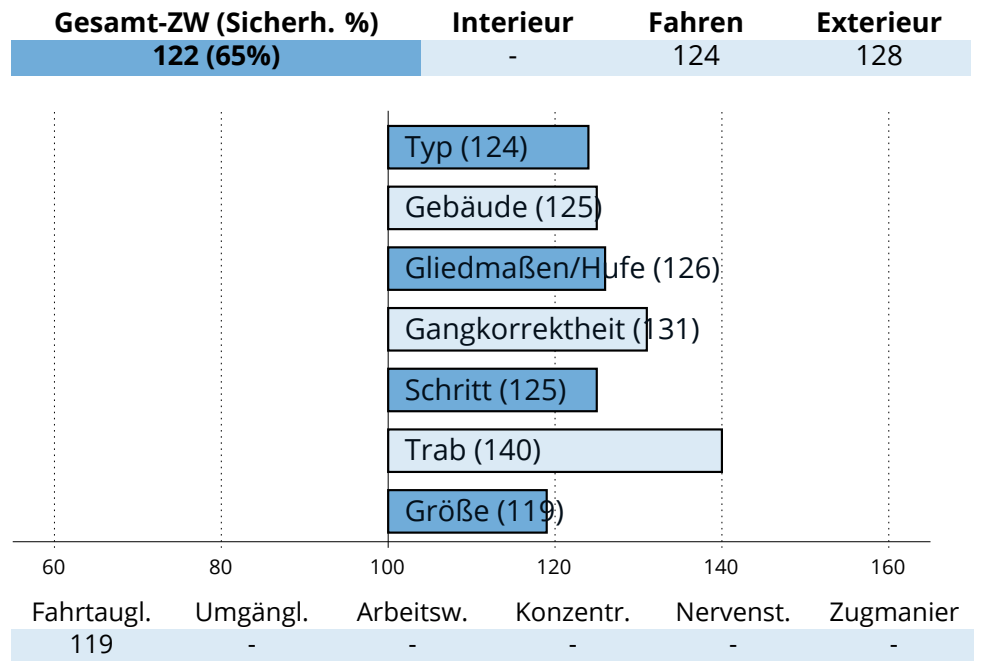

Zora (SP)

276481820053321 | \* 2021 | Stm: 167cm | Rappe

**Z.:** Zerluth, Kochel

**B.:** Schmid, Hohenwarth

[Bewegungssieger Körung 2023](#)

**HLP:** bisher keine HLP

**NK:** Gesamt: - | EL/HB/FS: -/-/- | HBI/SP: -/-