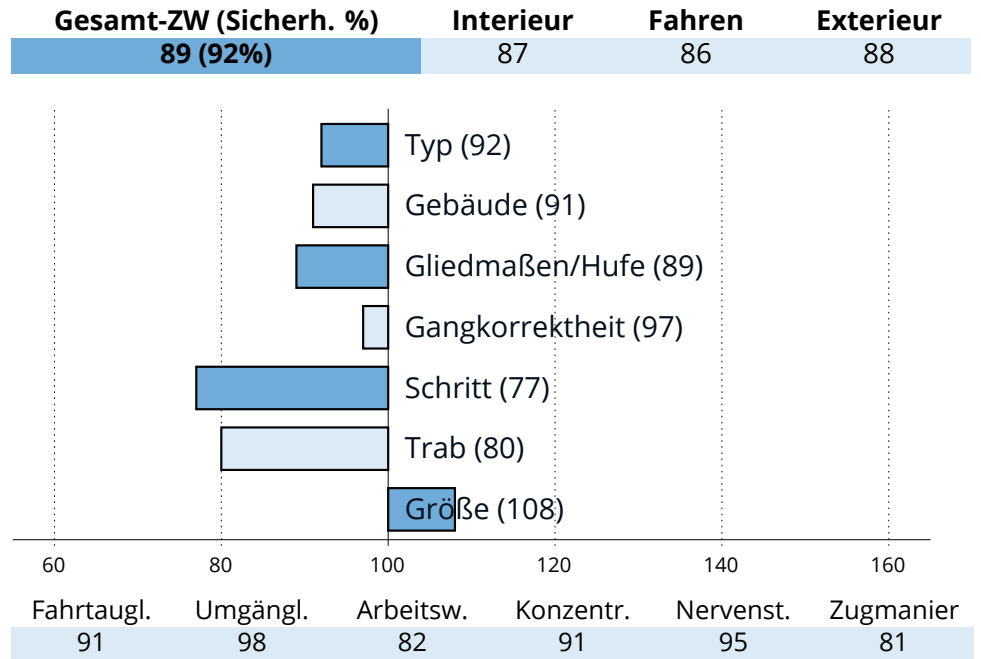

**HLP:** Prüfung 2010 | Endnote 6,94 | 2. Platz von 2 TN  
**NK:** Gesamt: 112 | EL/HB/FS: 18/35/22 | HBI/SP: -/4

Ergebnisse der Zuchtwertschätzung vom 21.12.2023