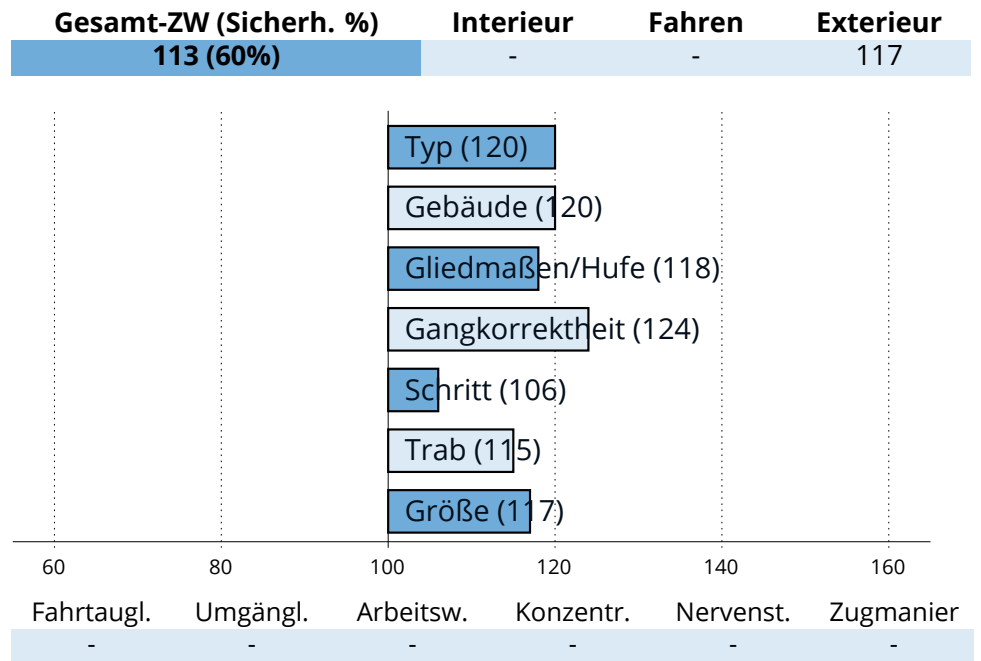

Zuchtwertschätzung Süddeutsches Kaltblut 2023

SCHWABEN

Rammstein

Rapid

Gabi (L)

Rauris

Emma (SP)

Schneeberg (E)

Goldi (SP)

276481820029921 | * 2021 | Stm: 169cm | Dunkelbraun

Z.: C. Kotz, Schwangau

B.: J. Kotz, Schwangau | **St.:** Kotz, Schwangau

[2. Reservesieger Körung 2023](#)

HLP: bisher keine HLP

NK: Gesamt: - | EL/HB/FS: -/-/- | HBI/SP: -/-

Ergebnisse der Zuchtwertschätzung vom 21.12.2023