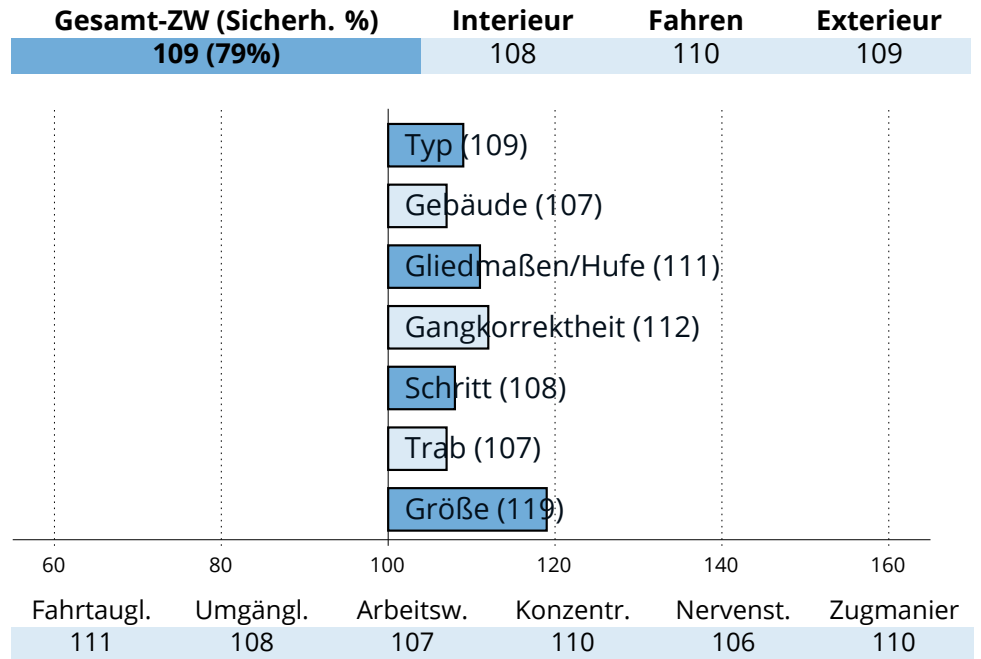

Hexi (SP)

276481820058316 | \* 2016 | Stm: 170cm | Braun

**Z.:** Furtner, Riedering

**B.:** Linortner, Garching

Sieger Körung 2018

**HLP:** Prüfung 2019 | Endnote 8,08 | 2. Platz von 13 TN

**NK:** Gesamt: 41 | EL/HB/FS: 1/2/9 | HBI/SP: -/-