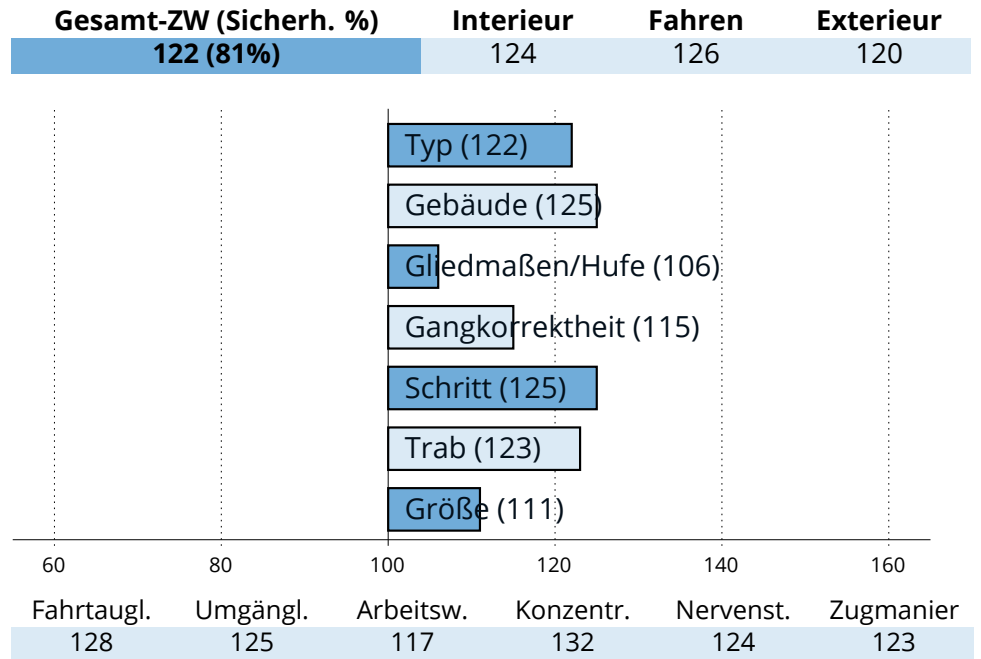

Fürstin (E/SP)

276481820047619 | \* 2019 | Stm: 168cm | Dunkelf. h. Langh.

**Z.:** Grandauer, Nussdorf

**B.:** Schleich, Burggen

Sieger Körung 2021

**HLP:** Prüfung 2022 | Endnote 8,6 | 1. Platz von 16 TN

**NK:** Gesamt: 18 | EL/HB/FS: -/-/17 | HBI/SP: -/-