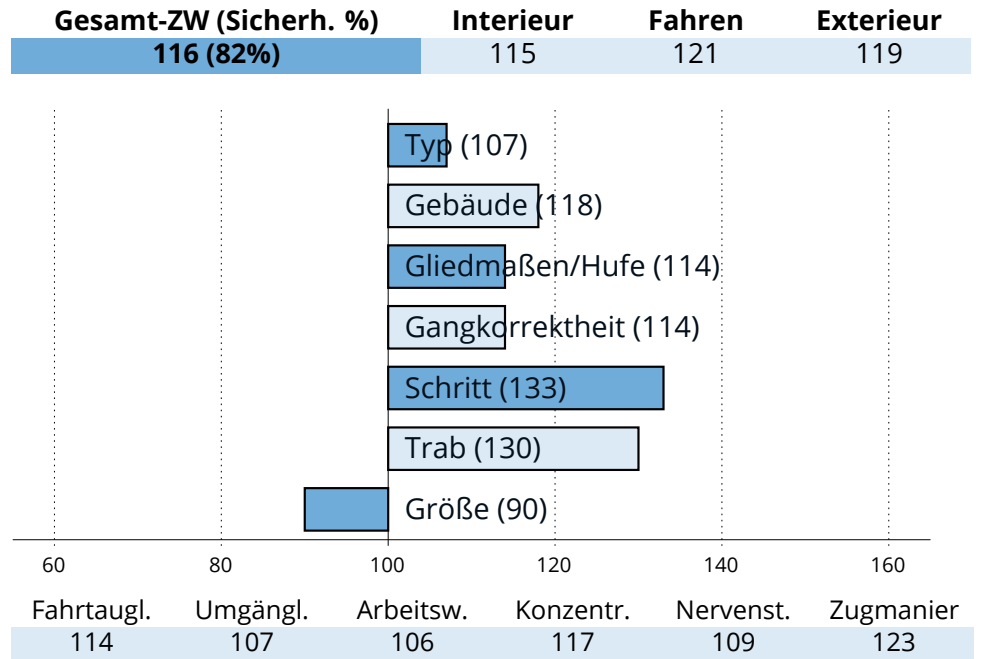

Zuchtwertschätzung Süddeutsches Kaltblut 2023

OBERBAYERN

Gladiator I

Ganimedes (E)	Geronimo
	Parina (E/L)
Monarchin R (E/SP)	Nussdorf (E)
	Maedi

276481820035914 | * 2014 | Stm: 166cm | Rappe

Z. u. B.: Reßle, Schongau

Sieger Körung 2016

HLP: Prüfung 2017 | Endnote 7,68 | 5. Platz von 12 TN

NK: Gesamt: 40 | EL/HB/FS: 5/7/10 | HBI/SP: -/1

Ergebnisse der Zuchtwertschätzung vom 21.12.2023