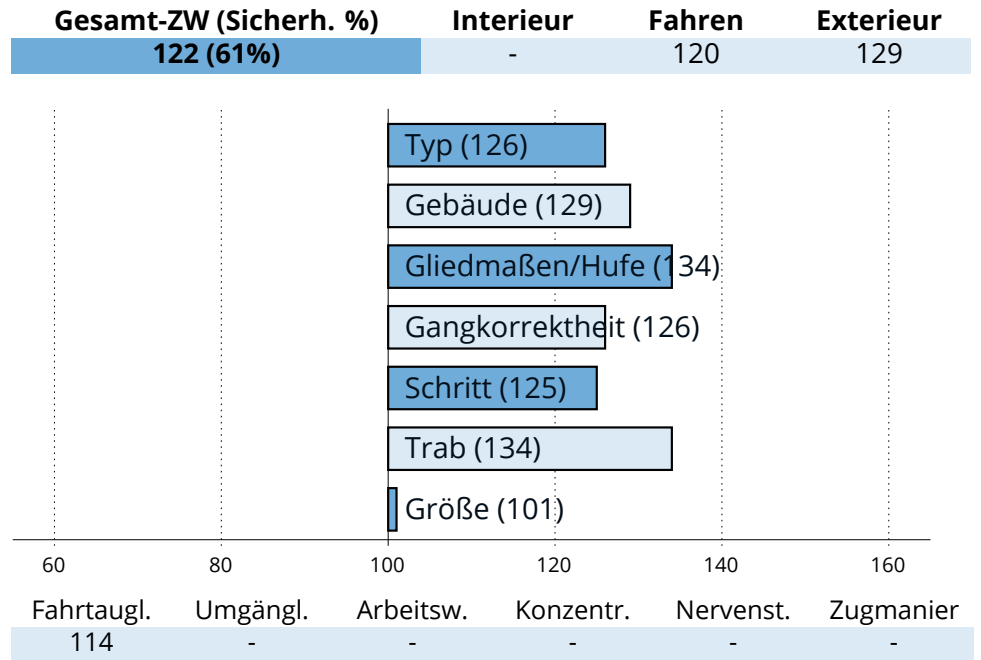

Zuchtwertschätzung Süddeutsches Kaltblut 2023

OBERBAYERN

Rosenkönig

Rivero (BPr/E)	Rubinstein (E)
Monarchin R (E/SP)	Normandi (SP)
	Nussdorf (E)
	Maedi

276481820005321 | * 2021 | Stm: 166cm | Braun
Z.: Reßle, Schongau | **B.:** HHG Bad Tölz, Bad Heilbrunn | **St.:** Gorn, Wackersberg
[1. Reservesieger Körung 2023](#)

HLP: bisher keine HLP

NK: Gesamt: - | EL/HB/FS: -/-/- | HBI/SP: -/-

Ergebnisse der Zuchtwertschätzung vom 21.12.2023