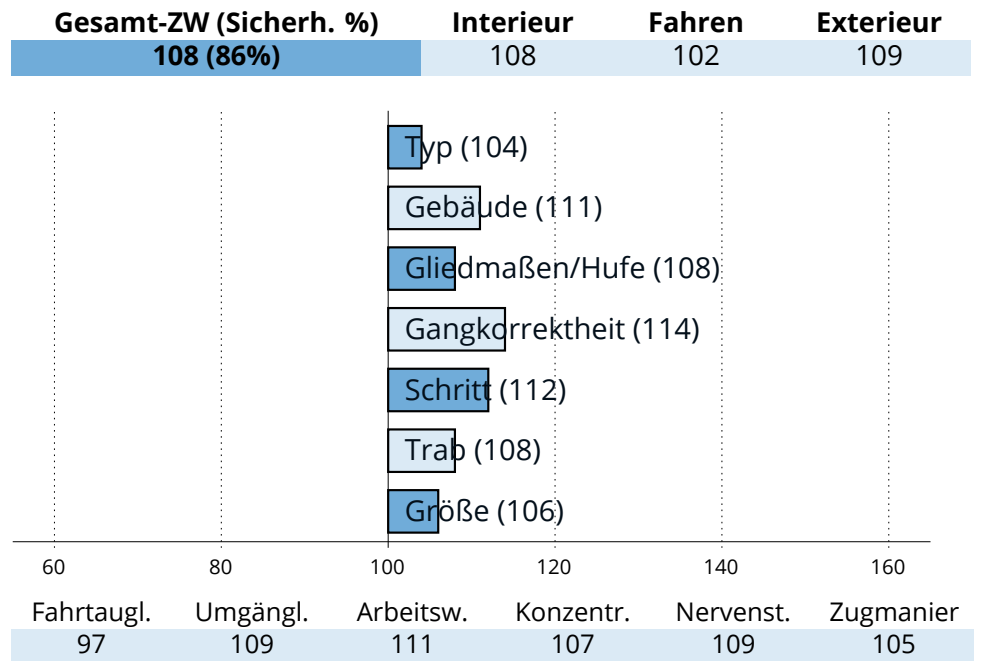

Zuchtwertschätzung Süddeutsches Kaltblut 2023

OBERBAYERN

Nestor

Nils	Nebelwand Judith (E/SP)
Mirabell (SP)	Schwarzach Maxi (L)

276481820105710 | * 2010 | Stm: 163cm | Dunkelf. h. Langh.

Z.: Echtler, Halblech

B.: Echtler, Bernbeuren

HLP: Prüfung 2013 | Endnote 7,77 | 5. Platz von 12 TN

NK: Gesamt: 74 | EL/HB/FS: 11/18/7 | HBI/SP: 3/4

Ergebnisse der Zuchtwertschätzung vom 21.12.2023