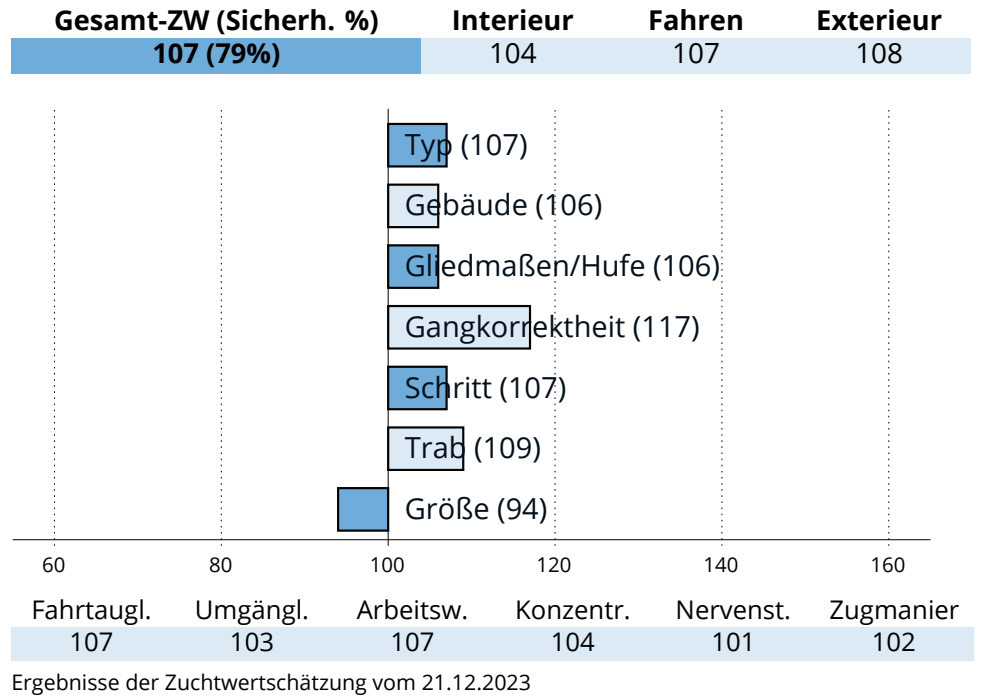

Zuchtwertschätzung Süddeutsches Kaltblut 2023

OBERBAYERN

Napoleon

Natan

Betty (E/SPA)

Nebelwand

Flora (E/L)

Safir

Biene

276481820056518 | * 2018 | Stm: 164cm | Dunkelf. h. Langh.

Z.: Heiß, Irschenberg

B.: Mayr, Rottenbuch

HLP: Prüfung 2021 | Endnote 8,63 | 3. Platz von 16 TN

NK: Gesamt: 42 | EL/HB/FS: -/-/14 | HBI/SP: -/-