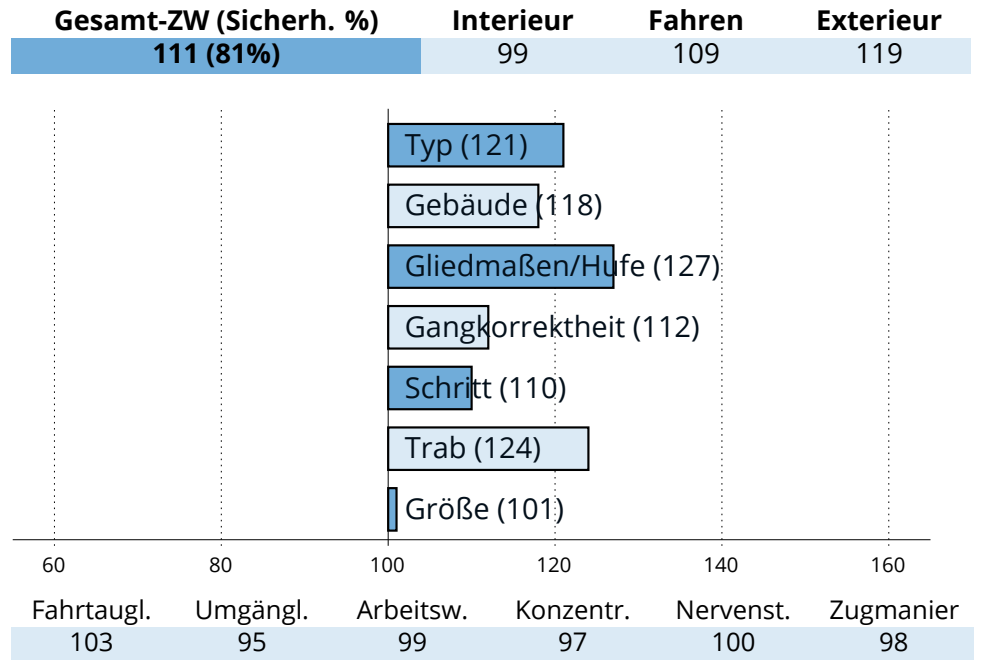

Zuchtwertschätzung Süddeutsches Kaltblut 2023

OBERBAYERN

Rusty

Rio	Rohrbach Hera (E/SP)
Parodie (SP)	Valdano (E) Priska (L)

276481820038116 | * 2016 | Stm: 167cm | Dunkelf. h. Langh.

Z.: Stelzer, Abtsgmünd

B.: Mayr, Rottenbuch

HLP: Prüfung 2019 | Endnote 7,84 | 3. Platz von 13 TN

NK: Gesamt: 41 | EL/HB/FS: 3/6/15 | HBI/SP: 1/3

Ergebnisse der Zuchtwertschätzung vom 21.12.2023