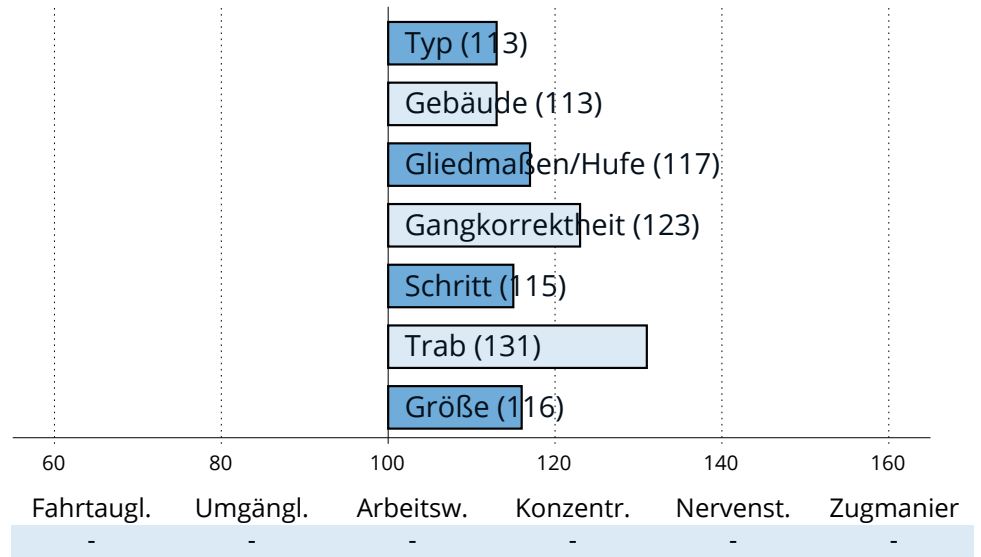

**113 (59%)**

**Interieur**

-

**Fahren**

-

**Exterieur**

118

Ergebnisse der Zuchtwertschätzung vom 21.12.2023