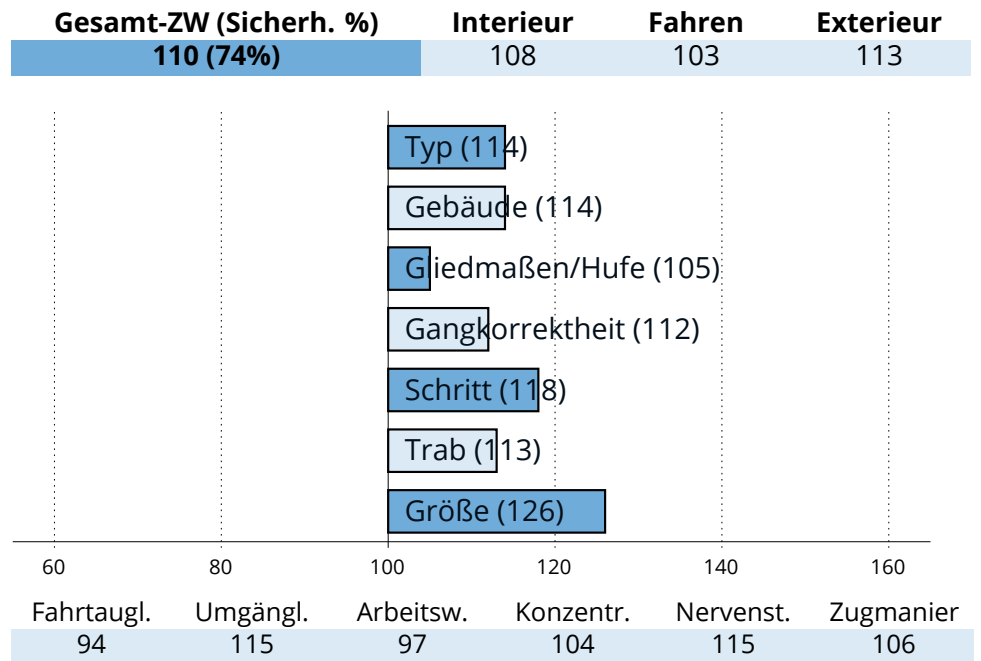

Onassis (E/L)

276481820050216 | \* 2016 | Stm: 169cm | Dunkelf. h. Langh.

**Z. u. B.:** Kappelsberger, Hechenberg

1. Reservesieger Körung 2018

**HLP:** Prüfung 2019 | Endnote 7,66 | 6. Platz von 13 TN

**NK:** Gesamt: 9 | EL/HB/FS: -/-/6 | HBI/SP: -/-