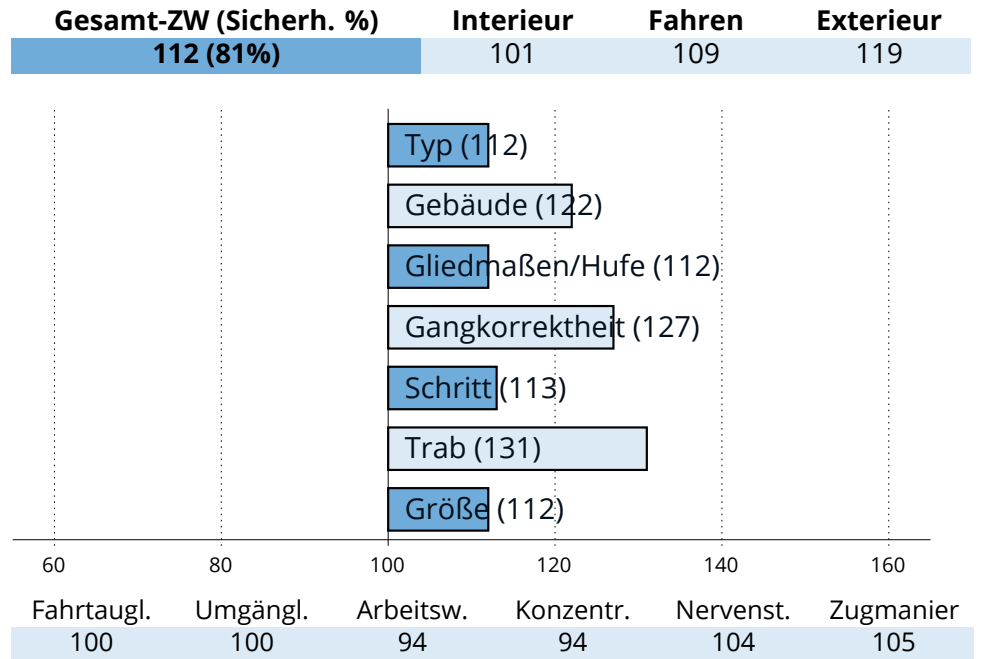

Zuchtwertschätzung Süddeutsches Kaltblut 2023

FRANKEN

Raschid (E)

Renzo (E)	Ramsprinz
Mirabell (SP)	Pamela (L)
	Schwarzäch
	Maxi (L)

276481820146907 | * 2007 | Stm: 166cm | Fuchs helles Langhaar

Z.: Echtler, Halblech

B.: Weingärtner, Ergersheim

[Bewegungssieger Körung 2009](#)

HLP: Prüfung 2010 | Endnote 8,6 | 1. Platz von 12 TN

NK: Gesamt: 29 | EL/HB/FS: 5/7/7 | HBI/SP: 2/2

Ergebnisse der Zuchtwertschätzung vom 21.12.2023