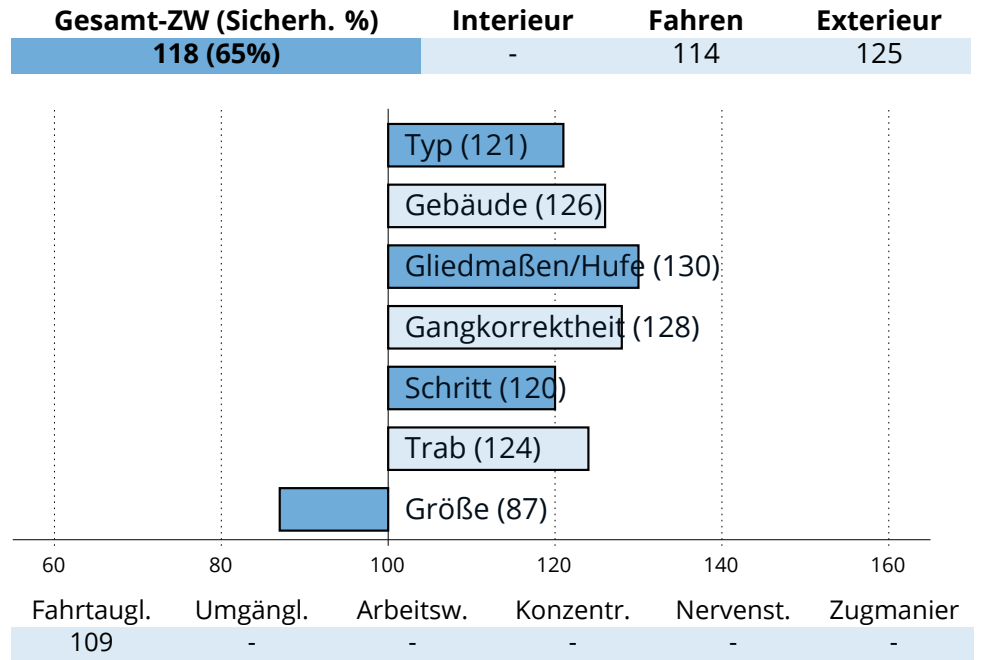

Zuchtwertschätzung Süddeutsches Kaltblut 2023

OBERBAYERN

Nobody

Namiro

Finni (SP)

Nussknacker (E)

Zafira (P)

Ramiro

Fefi (E/SP)

276481820005021 | * 2021 | Stm: 164cm | Braun

Z.: Babel, Sachsenkam

B.: Kneißl, Leeder

HLP: bisher keine HLP

NK: Gesamt: - | EL/HB/FS: -/-/- | HBI/SP: -/-

Ergebnisse der Zuchtwertschätzung vom 21.12.2023