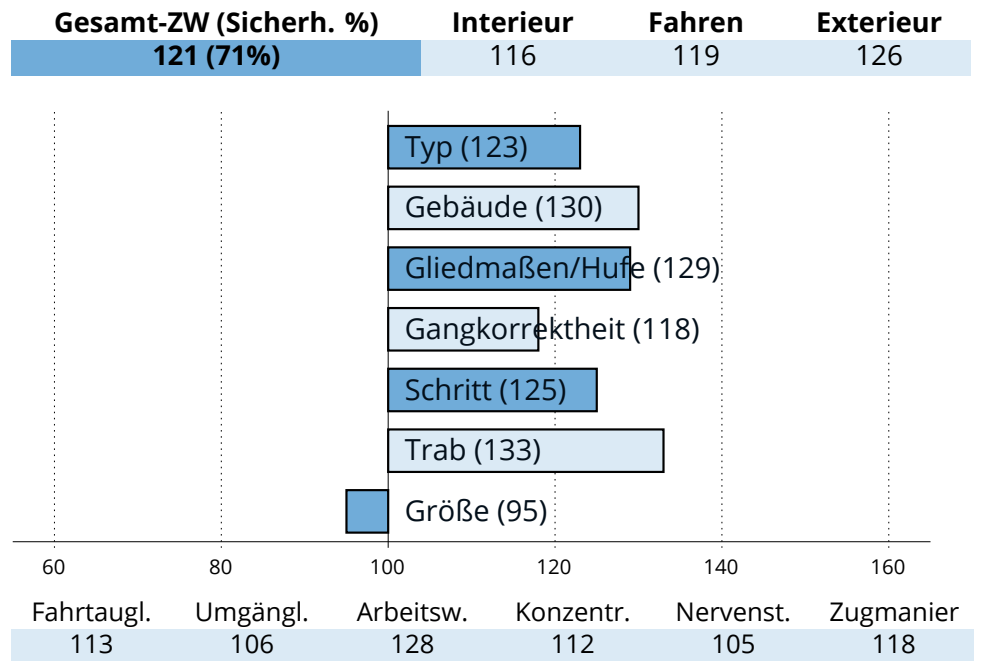

Zuchtwertschätzung Süddeutsches Kaltblut 2023

NIEDERBAYERN/OBERPFALZ

Vom Arbersee

Vom Forggensee	Vodka (E)
	Peggy (P)
Hanni (E/SP)	Voltaire
	Heiderose (E/SP)

276481820073820 | * 2020 | Stm: 164cm | Fuchs

Z.: Höck, Beuerberg

B.: Meindl, Arrach | **St.:** Irrgang, Rimbach

HLP: Prüfung 2023 | Endnote 8,58 | 2. Platz von 9 TN

NK: Gesamt: - | EL/HB/FS: -/-/- | HBI/SP: -/-

Ergebnisse der Zuchtwertschätzung vom 21.12.2023