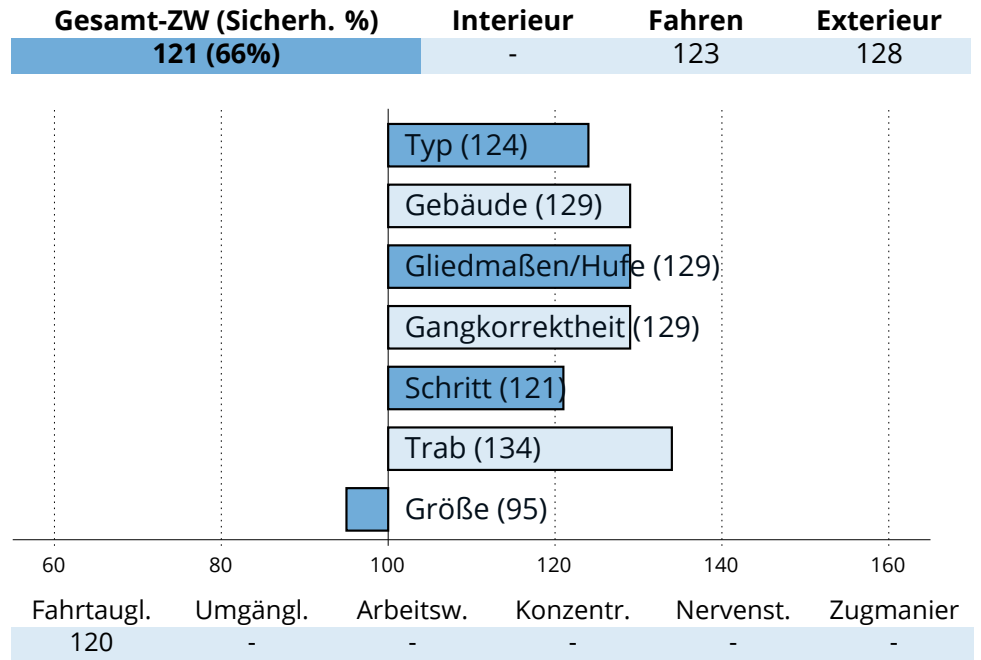

Zuchtwertschätzung Süddeutsches Kaltblut 2023

OBERBAYERN

Viral

Verondo

Sissi (SP)

Veron
Virngräfin (SP)
Schogun
Die Rose (L)

276481820014021 | * 2021 | Stm: 165cm | Fuchs helles Langhaar
Z.: HLG Schwaiganger, Ohlstadt | **B.:** F. Abeltshauser, Bad Heilbrunn |
St.: F. Abeltshauser, Bad Heilbrunn

HLP: bisher keine HLP

NK: Gesamt: - | EL/HB/FS: -/-/- | HBI/SP: -/-

Ergebnisse der Zuchtwertschätzung vom 21.12.2023