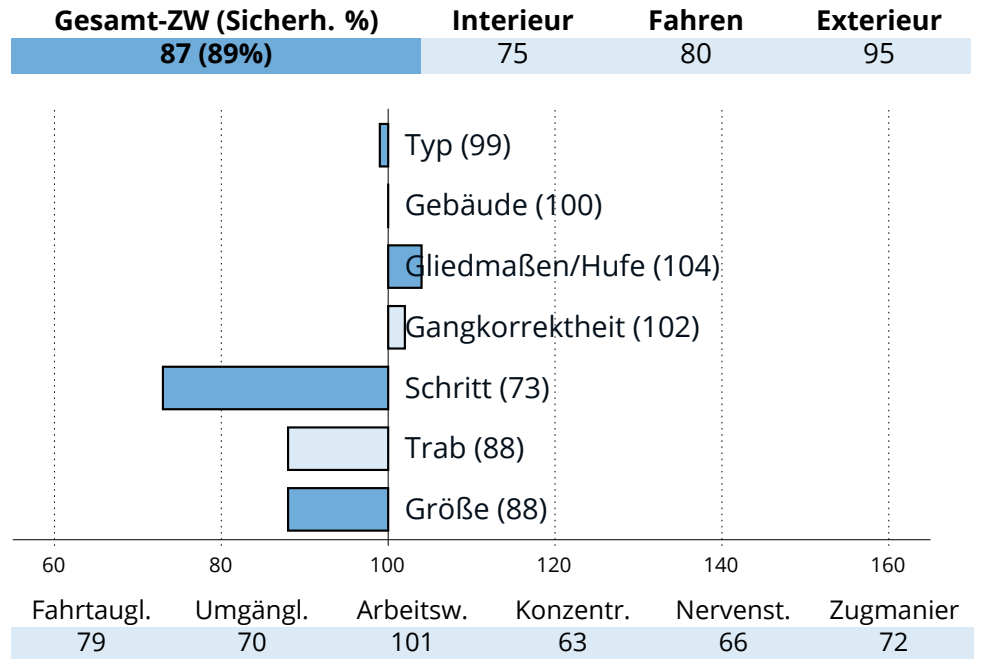

Zuchtwertschätzung Süddeutsches Kaltblut 2023

OBERBAYERN

Rossau

Rubin

Piroschka (SP)

Rampfeil
Florina (E/SP)
Verry
Primavera (SP)

276481200117801 | * 2001 | Stm: 161cm | Braun

Z.: Isenmann, Fischbachau

B.: Hartl, Koenigsdorf | **St.:** Hartl, Königsdorf

HLP: Prüfung 2004 | Endnote 6,78 | 12. Platz von 15 TN

NK: Gesamt: 104 | EL/HB/FS: 9/20/24 | HBI/SP: -/-

Ergebnisse der Zuchtwertschätzung vom 21.12.2023