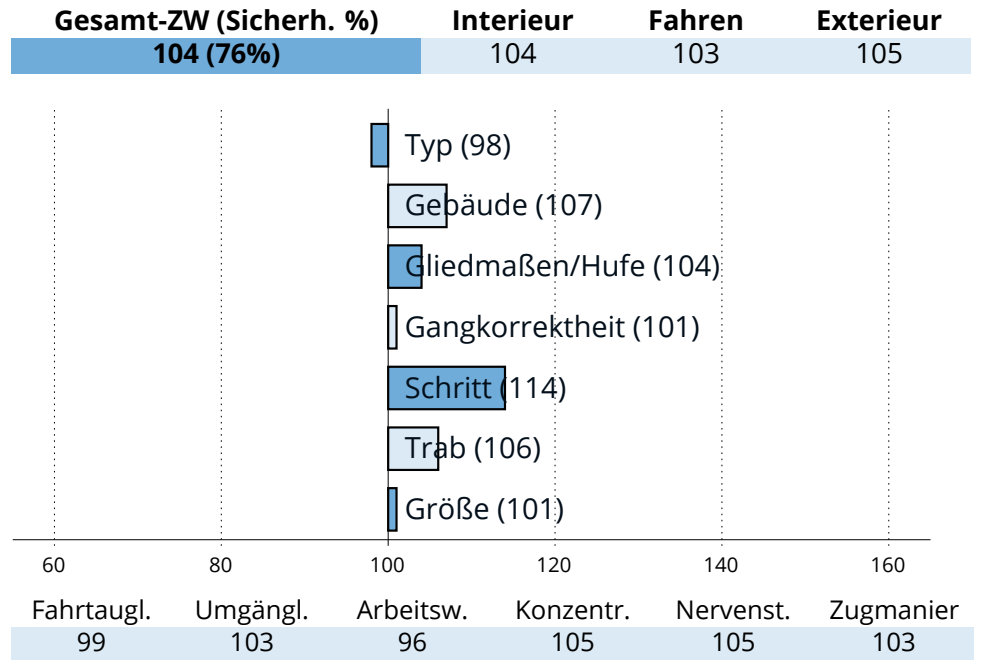

Zuchtwertschätzung Süddeutsches Kaltblut 2023

OBERBAYERN

Ringo

Rio

Heidi (E/L)

Rohrbach
Hera (E/SP)
Diabolo
Heike (SP)

276481820087714 | * 2014 | Stm: 164cm | Dunkelfuchs

Z.: Möck, Großweil

B.: Binsteiner, Kraiburg a. Inn

2. Reservesieger Körung 2016

HLP: Prüfung 2017 | Endnote 7,66 | 6. Platz von 12 TN

NK: Gesamt: 9 | EL/HB/FS: 1/1/6 | HBI/SP: -/-

Ergebnisse der Zuchtwertschätzung vom 21.12.2023