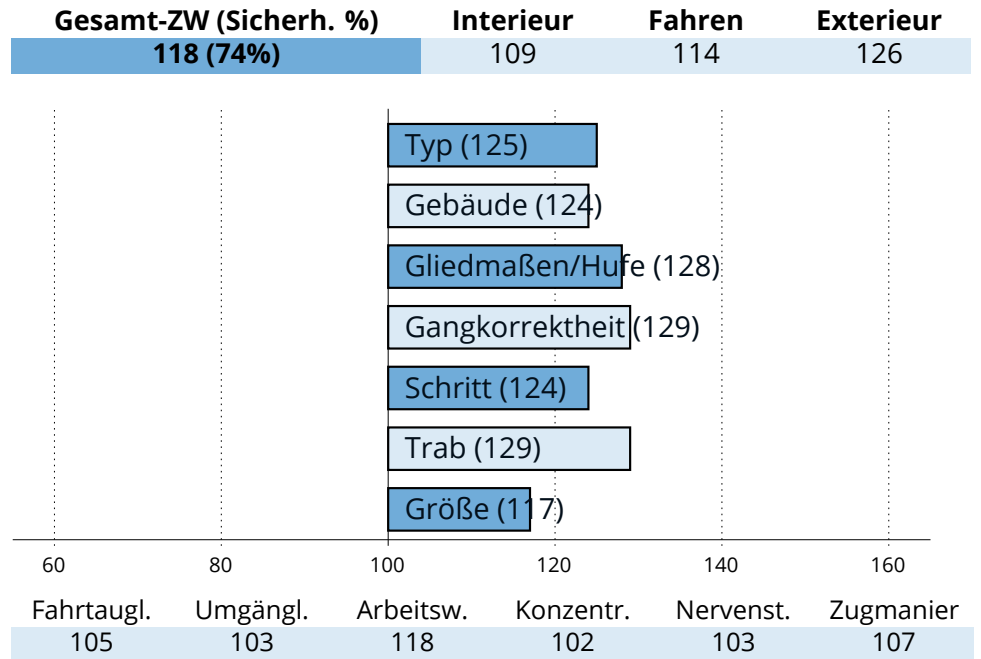

Zuchtwertschätzung Süddeutsches Kaltblut 2023

OBERBAYERN

Vinzent W

Van Gogh (BPr)	Victor (E)
Heidi (E/SP)	Nusserl (SP)
	Schani
	Herlinde (SP)

276481820019518 | * 2018 | Stm: 166cm | Fuchs

Z. u. B.: Fritzmeier, Hausham

St.: Weber, Hausham

HLP: Prüfung 2021 | Endnote 8,95 | 1. Platz von 16 TN

NK: Gesamt: 8 | EL/HB/FS: -/-/7 | HBI/SP: -/-

Ergebnisse der Zuchtwertschätzung vom 21.12.2023