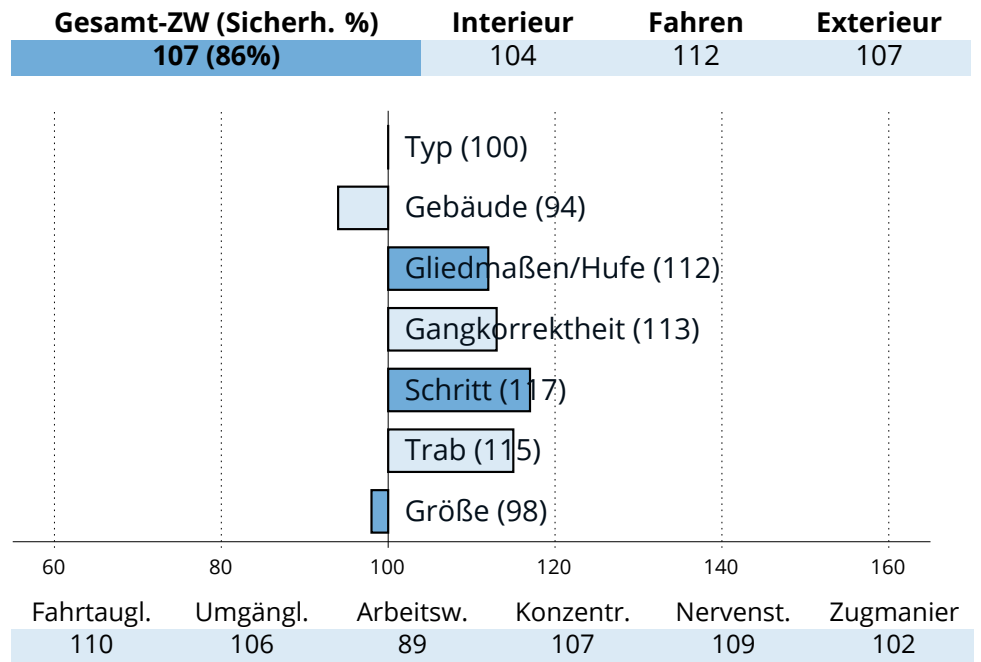

Zuchtwertschätzung Süddeutsches Kaltblut 2023

OBERBAYERN

Romero

Romanoff (E)	Ramskönig Jasmin (E/L)
Helga (E/SP)	Verein II Heidelinde (SP)

276481820032709 | * 2009 | Stm: 162cm | Braun

Z.: Sappl, Beuerberg

B.: Funk, Mittenwald

2. Reservesieger Körung 2011

HLP: Prüfung 2012 | Endnote 7,19 | 8. Platz von 13 TN

NK: Gesamt: 64 | EL/HB/FS: 8/14/13 | HBI/SP: 1/-

Ergebnisse der Zuchtwertschätzung vom 21.12.2023