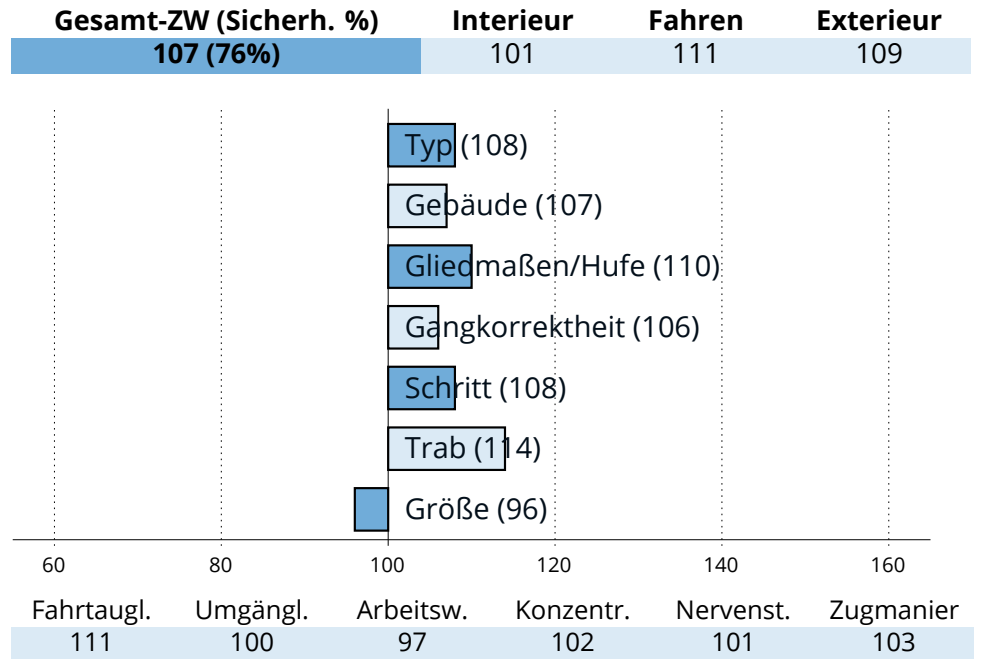

Zuchtwertschätzung Süddeutsches Kaltblut 2023

OBERBAYERN

Rosenfürst

Rosenkavalier	Rupp
Penella (E/L)	Raissa (SP)
	Schani
	Petra (L)

276481820056218 | * 2018 | Stm: 165cm | Dunkelf. h. Langh.

Z.: Bauer, Fischbachau

B.: Bacher, Fischbachau

HLP: Prüfung 2021 | Endnote 8,35 | 4. Platz von 16 TN

NK: Gesamt: 10 | EL/HB/FS: -/-/6 | HBI/SP: -/-

Ergebnisse der Zuchtwertschätzung vom 21.12.2023