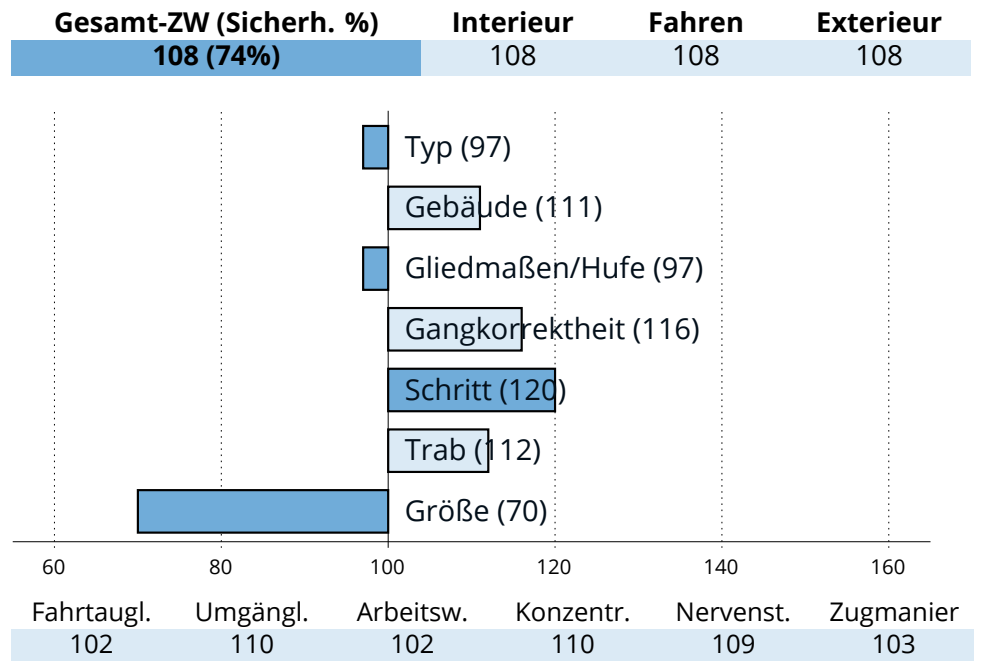

Zuchtwertschätzung Süddeutsches Kaltblut 2023

NIEDERBAYERN/OBERPFALZ

Sierra Madre

Sribery (E)	Seeg (E)
Jacky (E/L)	Dunja (L)
	Voltaire
	Judith (SP)

276481820014817 | * 2017 | Stm: 162cm | Fuchs

Z.: Strauß, Steingaden

B.: Brandl, Hohenwarth

HLP: Prüfung 2020 | Endnote 7,16 | 10. Platz von 11 TN

NK: Gesamt: 10 | EL/HB/FS: -/-/6 | HBI/SP: -/-

Ergebnisse der Zuchtwertschätzung vom 21.12.2023