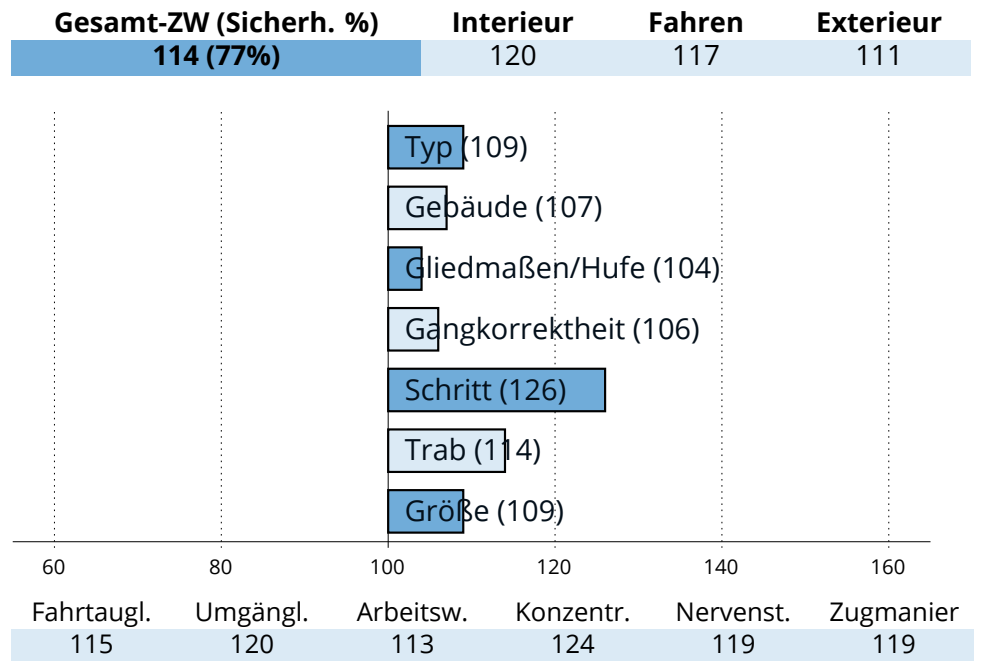

Zuchtwertschätzung Süddeutsches Kaltblut 2023

NIEDERBAYERN/OBERPFALZ

Jupiter

Jurano (E)	Juann
Michaela	Frenzis (L)
(BPr/E/SP)	Samuel (E)
	Mira (E/L)

276481820002217 | * 2017 | Stm: 167cm | Dunkelfuchs

Z.: Büchl, Rottach-Egern

B.: Stangl, Zwiesel

HLP: Prüfung 2020 | Endnote 8,04 | 2. Platz von 11 TN

NK: Gesamt: 12 | EL/HB/FS: -/-/10 | HBI/SP: -/-

Ergebnisse der Zuchtwertschätzung vom 21.12.2023