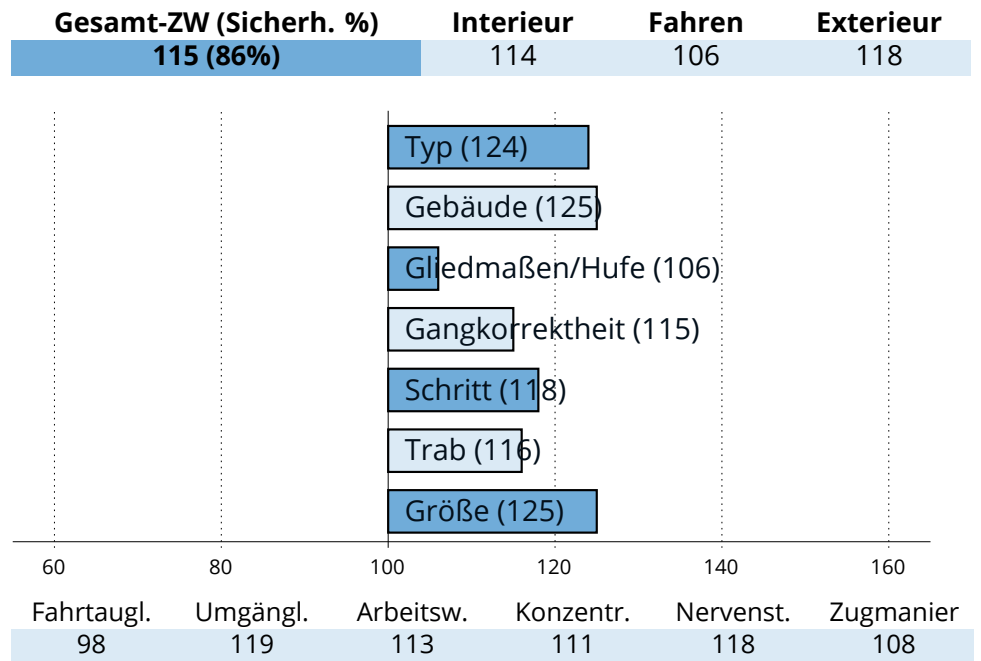

Zuchtwertschätzung Süddeutsches Kaltblut 2023

NIEDERBAYERN/OBERPFALZ

Sandro

Salieri S (BPr/E)	Solero
	Virngräfin (SP)
Pikant (E/SP)	Schwarz-Weiss (E)
	Parade (SP)

276481820131113 | * 2013 | Stm: 169cm | Dunkelf. h. Langh.

Z.: Heiß, Irschenberg

B.: Hastreiter, Waffenbrunn

[2. Reserve- und Bewegungssieger Körung 2015](#)

HLP: Prüfung 2016 | Endnote 8,54 | 1. Platz von 16 TN

NK: Gesamt: 60 | EL/HB/FS: 3/11/12 | HBI/SP: -/1

Ergebnisse der Zuchtwertschätzung vom 21.12.2023