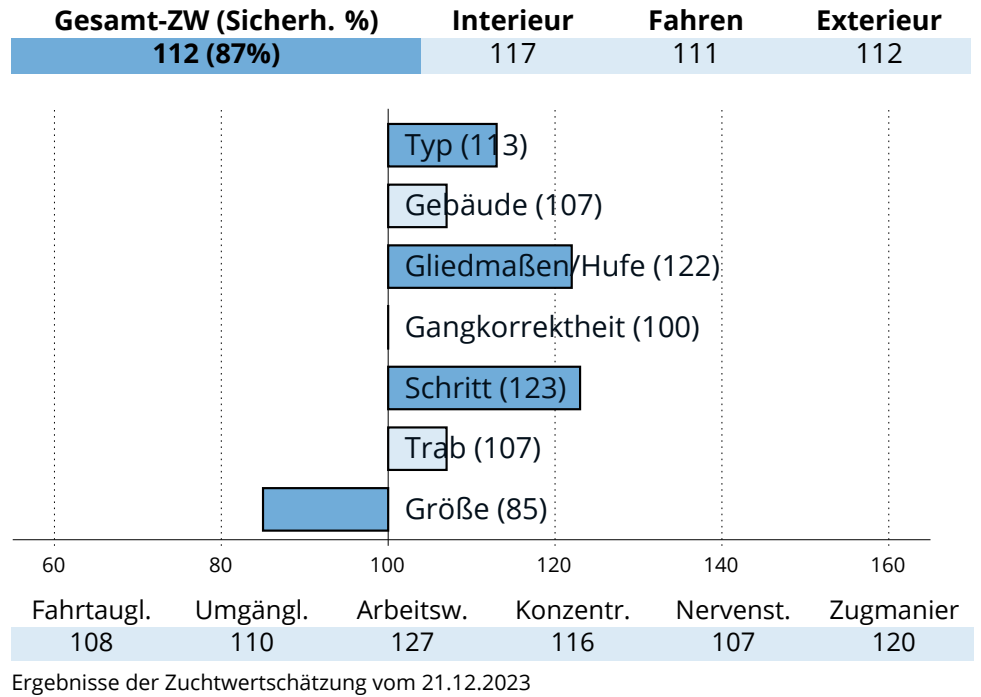

Zuchtwertschätzung Süddeutsches Kaltblut 2023

OBERBAYERN

Siox

Salvator I (BPr)	Samurei (E)
Mira (E/L)	Paris (E/SP)
	Dirnstein
	Mona (L)

276481820013610 | * 2010 | Stm: 165cm | Dunkelf. h. Langh.

Z.: Büchl, Rottach-Egern

B.: Mayr, Rottenbuch

HLP: Prüfung 2013 | Endnote 8,01 | 2. Platz von 12 TN

NK: Gesamt: 55 | EL/HB/FS: 16/17/7 | HBI/SP: 4/3