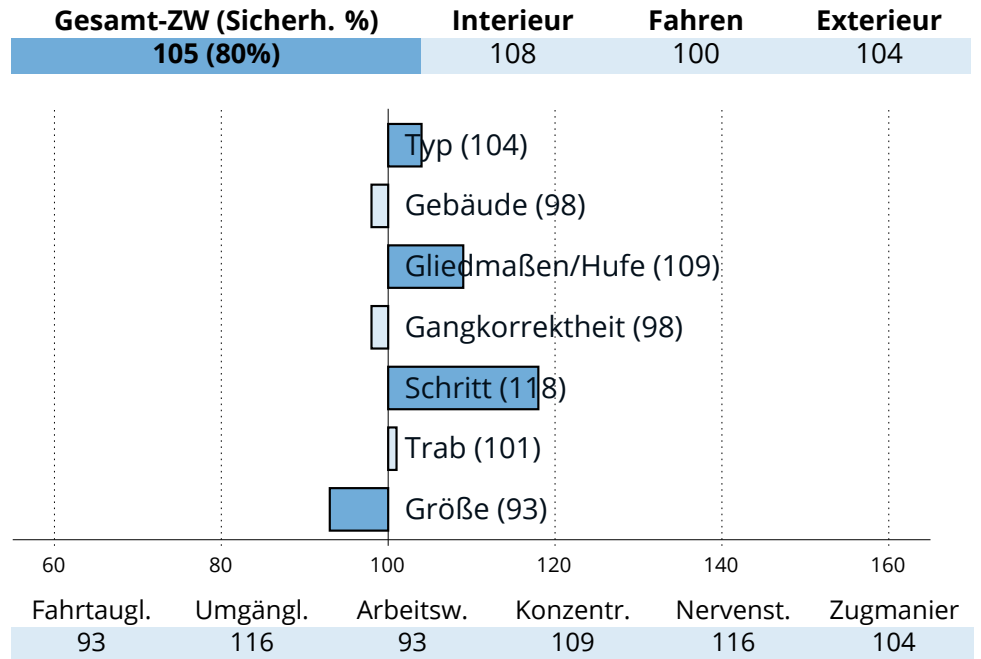

Zuchtwertschätzung Süddeutsches Kaltblut 2023

OBERBAYERN

Villach

Vabene (E)	Valdano (E)
Paula (E/SP)	Pepita (L)
	Schlehdorf
	Primel (E/SP)

276481820021311 | * 2011 | Stm: 164cm | Dunkelf. h. Langh.

Z.: Onnich, Bad Kohlgrub

B.: Schneider, Aschau

HLP: Prüfung 2014 | Endnote 7,83 | 3. Platz von 15 TN

NK: Gesamt: 20 | EL/HB/FS: 5/8/7 | HBI/SP: -/-

Ergebnisse der Zuchtwertschätzung vom 21.12.2023