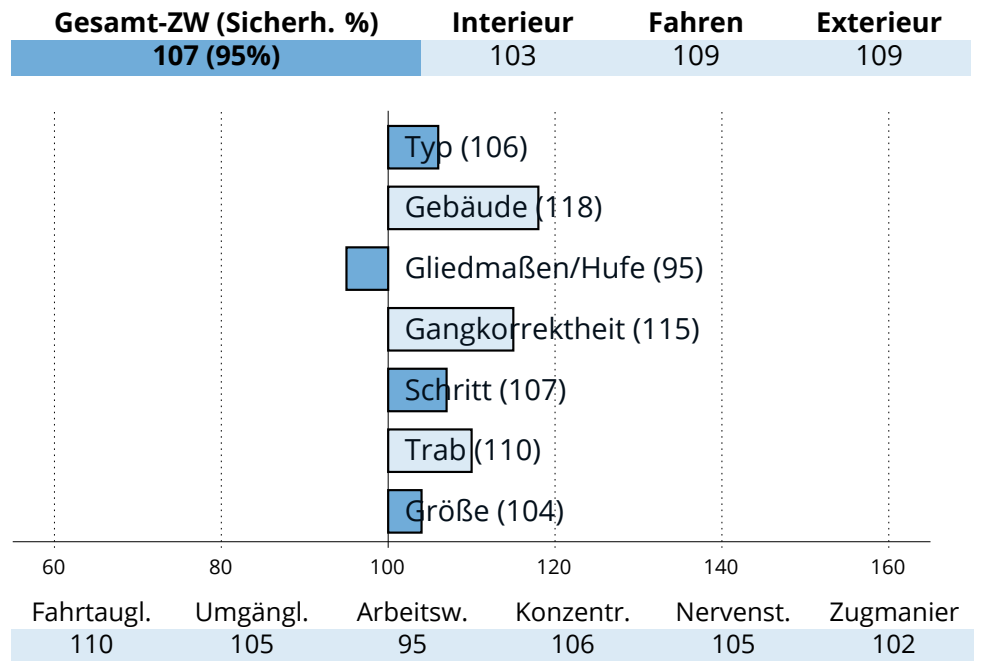

Zuchtwertschätzung Süddeutsches Kaltblut 2023

NIEDERBAYERN/OBERPFALZ

Sribery (E)

Seeg (E)

Dunja (L)

Schichtl
Ulrike (SP)
Schauberg
Distel

276481820111109 | * 2009 | Stm: 166cm | Dunkelf. h. Langh.

Z.: Regauer, Fischbachau

B.: Schedlbauer, Konzell

HLP: Prüfung 2012 | Endnote 8,38 | 1. Platz von 2 TN

NK: Gesamt: 220 | EL/HB/FS: 49/66/25 | HBI/SP: 7/10

Ergebnisse der Zuchtwertschätzung vom 21.12.2023