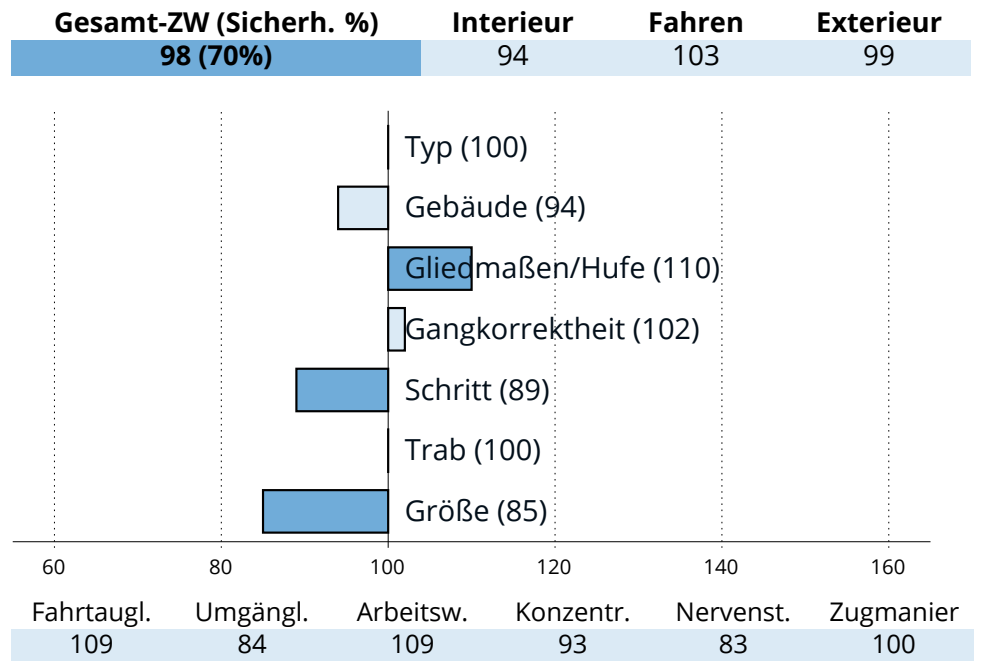

Zuchtwertschätzung Süddeutsches Kaltblut 2023

OBERBAYERN

Radames

Ramskönig

Astra (SP)

Ramsgraf I
Flocke (E/SP)

Dirnstein
Aura (L)

276481200135201 | * 2001 | Stm: 165cm | Schwarzbraun

Z.: Kramer, Krün

B.: Ascherl, Angelbrechting-Poing

HLP: Prüfung 2004 | Endnote 8,5 | 2. Platz von 15 TN

NK: Gesamt: 10 | EL/HB/FS: 1/1/1 | HBI/SP: -/-

Ergebnisse der Zuchtwertschätzung vom 21.12.2023