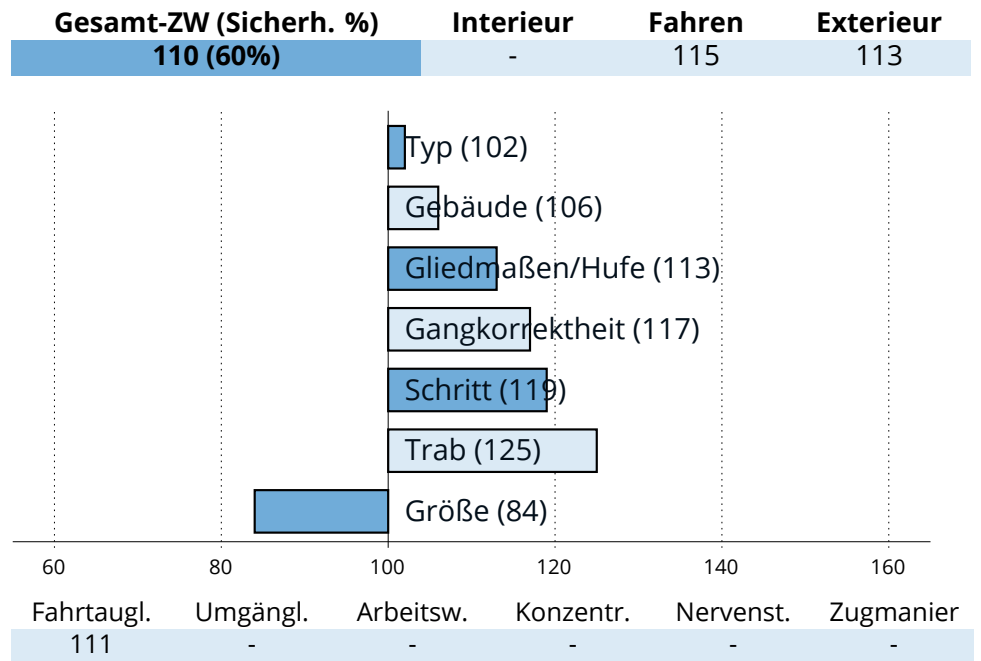

**Z. u. B.:** Pöschl, Chamerau

**HLP:** bisher keine HLP

**NK:** Gesamt: - | EL/HB/FS: -/-/- | HBI/SP: -/-

Ergebnisse der Zuchtwertschätzung vom 21.12.2023