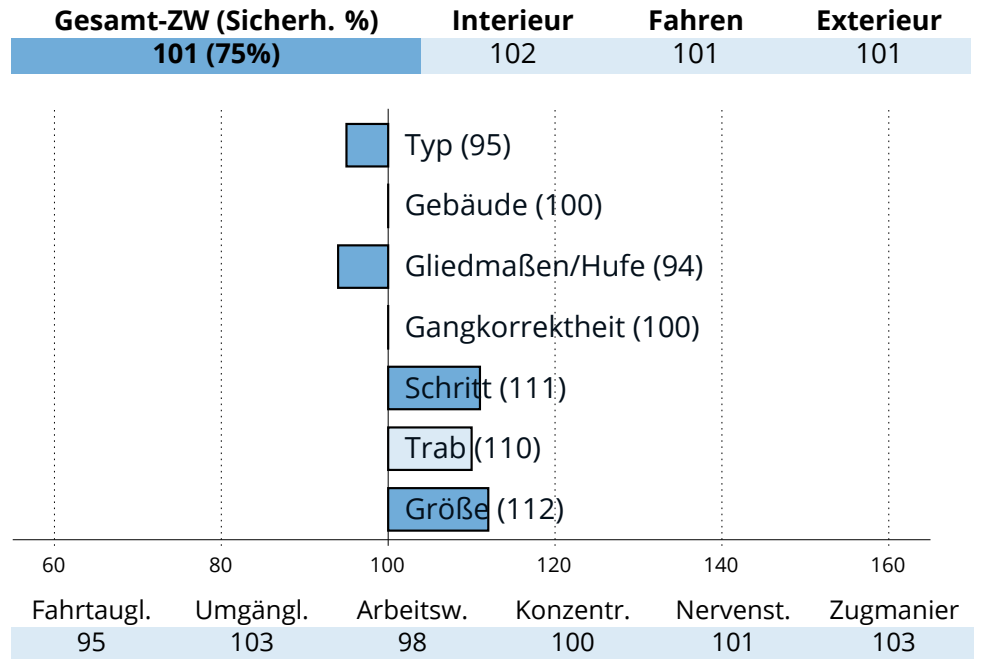

Zuchtwertschätzung Süddeutsches Kaltblut 2023

OBERBAYERN

General

Ganimedes (E)	Geronimo
Hannerl (E/SP)	Parina (E/L)
	Radetzky
	Hella (SP)

276481820001219 | * 2019 | Stm: 168cm | Rappe

Z.: Zerluth, Kochel

B.: Antretter, Fischbachau

HLP: Prüfung 2022 | Endnote 7,35 | 10. Platz von 16 TN

NK: Gesamt: 11 | EL/HB/FS: -/-/8 | HBI/SP: -/-

Ergebnisse der Zuchtwertschätzung vom 21.12.2023