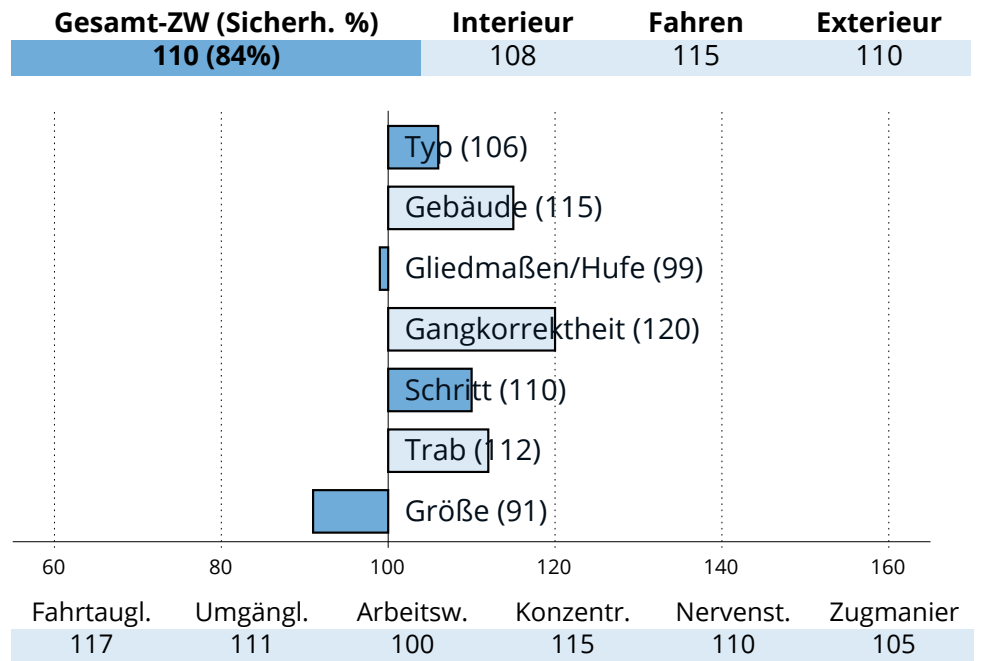

Zuchtwertschätzung Süddeutsches Kaltblut 2023

NIEDERBAYERN/OBERPFALZ

Sixtus

Sribery (E)	Seeg (E)
	Dunja (L)
Zafira (E/L)	Sallach
	Zitrone (L)

276481820084713 | * 2013 | Stm: 164cm | Dunkelf. h. Langh.

Z.: Höck, Benediktbeuern

B.: Marchl, Rinchnach

Sieger Körung 2015

HLP: Prüfung 2016 | Endnote 7,45 | 10. Platz von 16 TN

NK: Gesamt: 63 | EL/HB/FS: 3/7/10 | HBI/SP: 2/1

Ergebnisse der Zuchtwertschätzung vom 21.12.2023