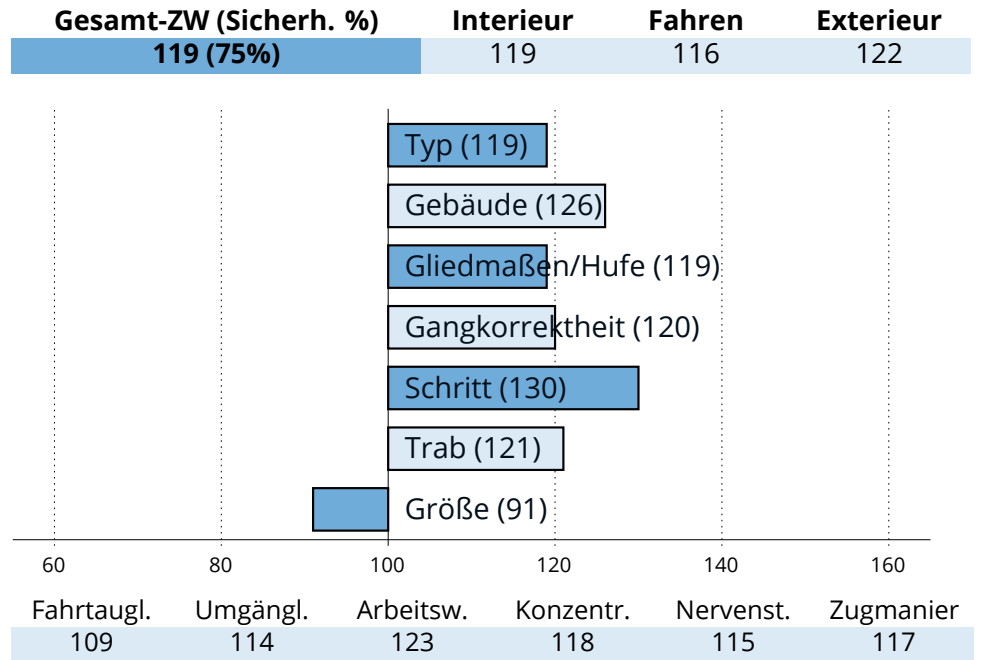

Zuchtwertschätzung Süddeutsches Kaltblut 2023

OBERBAYERN

Silwan

Severin	Salvator II (BPr/E) Heika (E/SP)
Ulla (BPr/E/SP)	Jurano (E) Uta (L)

276481820013517 | * 2017 | Stm: 163cm | Dunkelfuchs

Z.: Ebenbeck, Hebertsfelden

B.: Weiß, Schöffau

HLP: Prüfung 2020 | Endnote 8,55 | 1. Platz von 4 TN

NK: Gesamt: 21 | EL/HB/FS: -/1/7 | HBI/SP: 1/-

Ergebnisse der Zuchtwertschätzung vom 21.12.2023