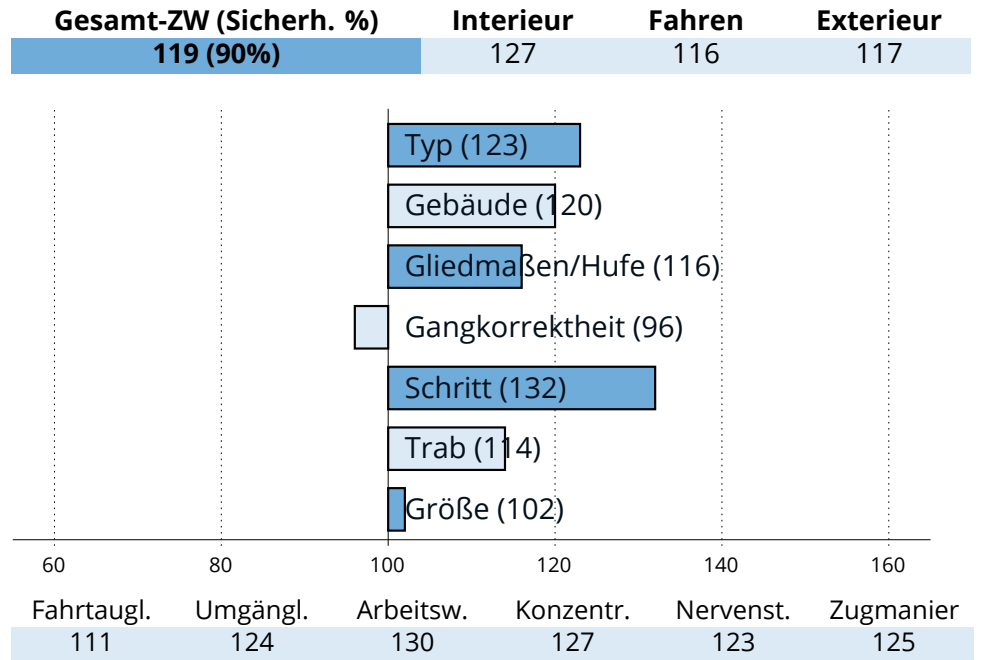

Zuchtwertschätzung Süddeutsches Kaltblut 2023

OBERBAYERN

Salvator II (BPr/E)

Samurei (E)	Schaftlach
	Paula (E/SP)
Paris (E/SP)	Veltino
	Parade (SP)

276481820101008 | * 2008 | Stm: 166cm | Dunkelf. h. Langh.
Z. u. B.: Onnich, Bad Kohlgrub
[Sieger Körung 2010, Bundessieger Berlin 2013, FN-Bundesprämie](#)

HLP: Prüfung 2011 | Endnote 7,76 | 3. Platz von 10 TN

NK: Gesamt: 68 | EL/HB/FS: 15/21/23 | HBI/SP: 2/8

Ergebnisse der Zuchtwertschätzung vom 21.12.2023