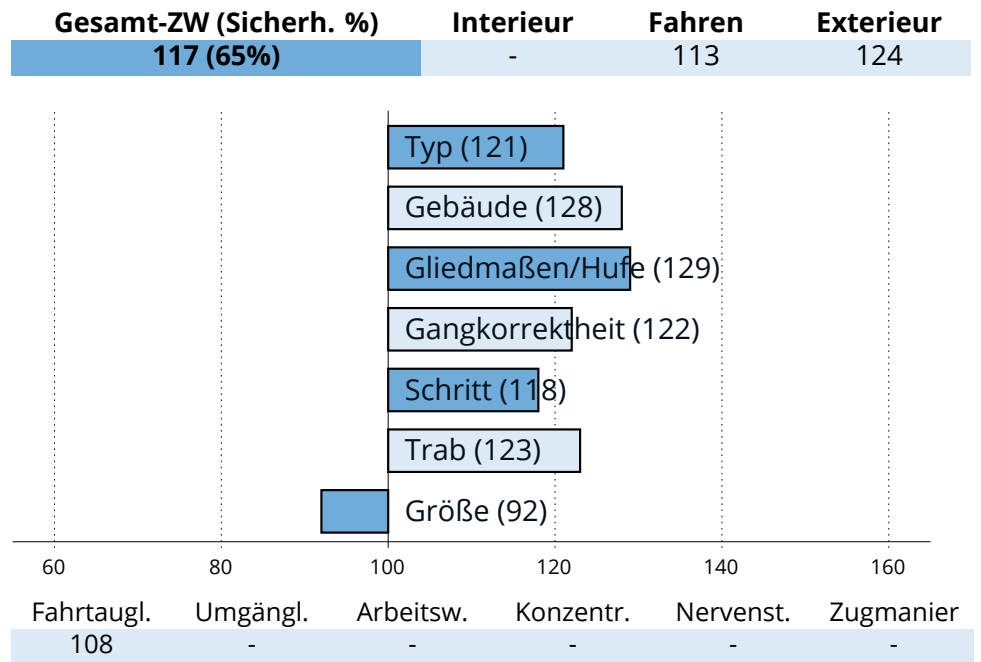

**B.:** Birkholz, Stadtprozelten | **St.:** Ammersinn, Wald

[Siegerhengst Körung 2022](#)

**HLP:** Prüfung 2023 | Endnote 8,06 | 6. Platz von 9 TN

**NK:** Gesamt: - | EL/HB/FS: -/-/- | HBI/SP: -/-

Ergebnisse der Zuchtwertschätzung vom 21.12.2023