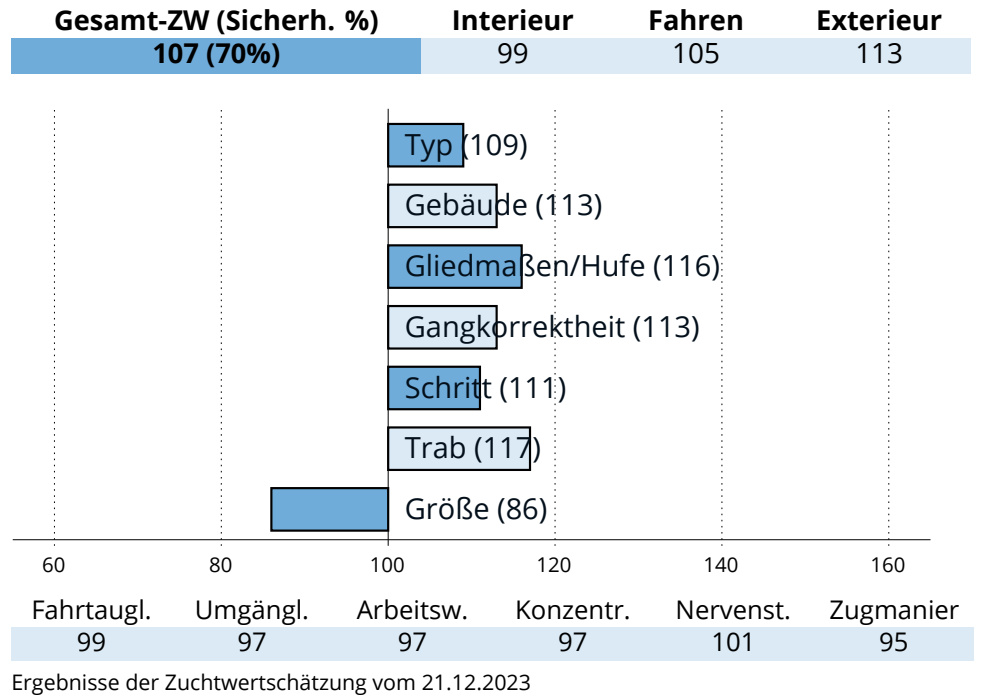

Zuchtwertschätzung Süddeutsches Kaltblut 2023

OBERBAYERN

Rockstar

Rusty

Herlinde (SP)

Rio

Parodie (SP)

Diabolo

Heidi (SP)

276481820050420 | * 2020 | Stm: 163cm | Dunkelf. h. Langh.

Z. u. B.: Stadler, Wildsteig

HLP: Prüfung 2023 | Endnote 8,11 | 5. Platz von 9 TN

NK: Gesamt: - | EL/HB/FS: -/-/- | HBI/SP: -/-