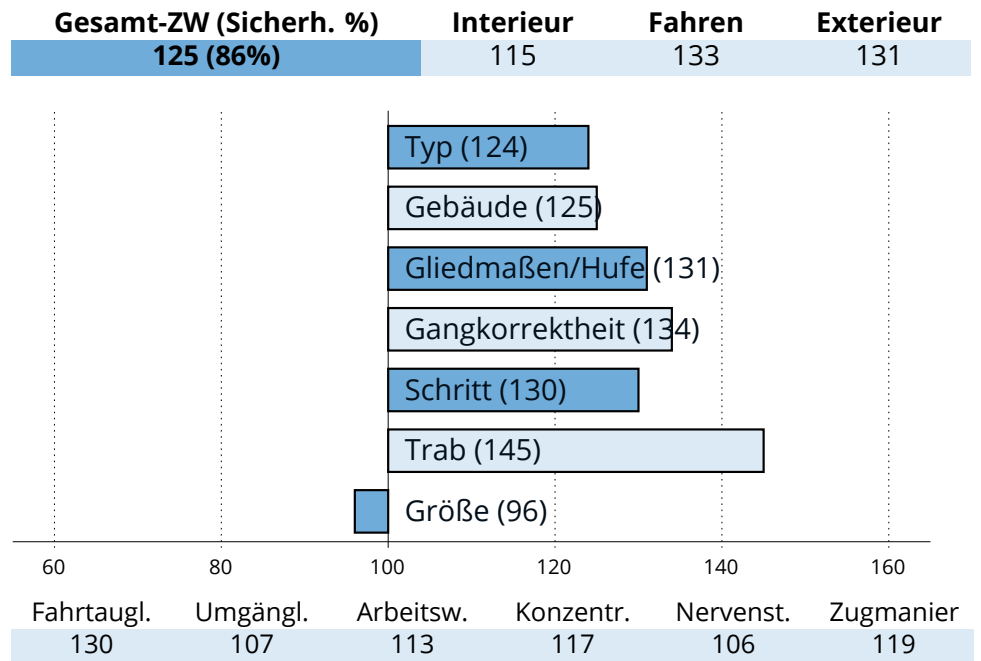

Zuchtwertschätzung Süddeutsches Kaltblut 2023

SCHWABEN

Rembrandt

Rudi	Rupp
Holde (E/SP)	Novelle (E/SP)
	Schani
	Holiday (L)

276481820045019 | * 2019 | Stm: 164cm | Rappe

Z.: Radel, Essfeld

B.: Kotz, Schwangau

2. Reservesieger Körung 2021

HLP: Prüfung 2022 | Endnote 7,99 | 5. Platz von 16 TN

NK: Gesamt: 35 | EL/HB/FS: -/-/31 | HBI/SP: -/-

Ergebnisse der Zuchtwertschätzung vom 21.12.2023