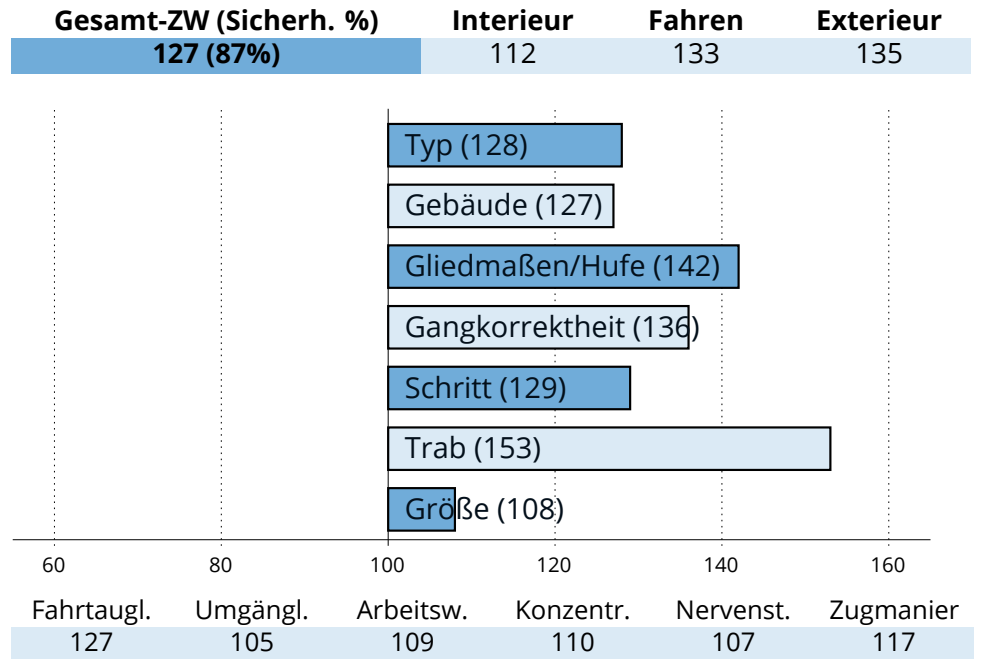

Zuchtwertschätzung Süddeutsches Kaltblut 2023

OBERBAYERN

Rivero (BPr/E)

Rubinstein (E)	Rubin
Normandi (SP)	Helga (E/SP)
	Geronimo
	Nelke (SP)

276481820072311 | * 2011 | Stm: 168cm | Braun

Z. u. B.: Mair, Polling

St.: Schwaiganger, Ohlstadt

[FN-Bundesprämie M.-Riem 2022](#)

HLP: Prüfung 2015 | Endnote 7,11 | 9. Platz von 12 TN

NK: Gesamt: 95 | EL/HB/FS: 12/23/5 | HBI/SP: 7/7

Ergebnisse der Zuchtwertschätzung vom 21.12.2023