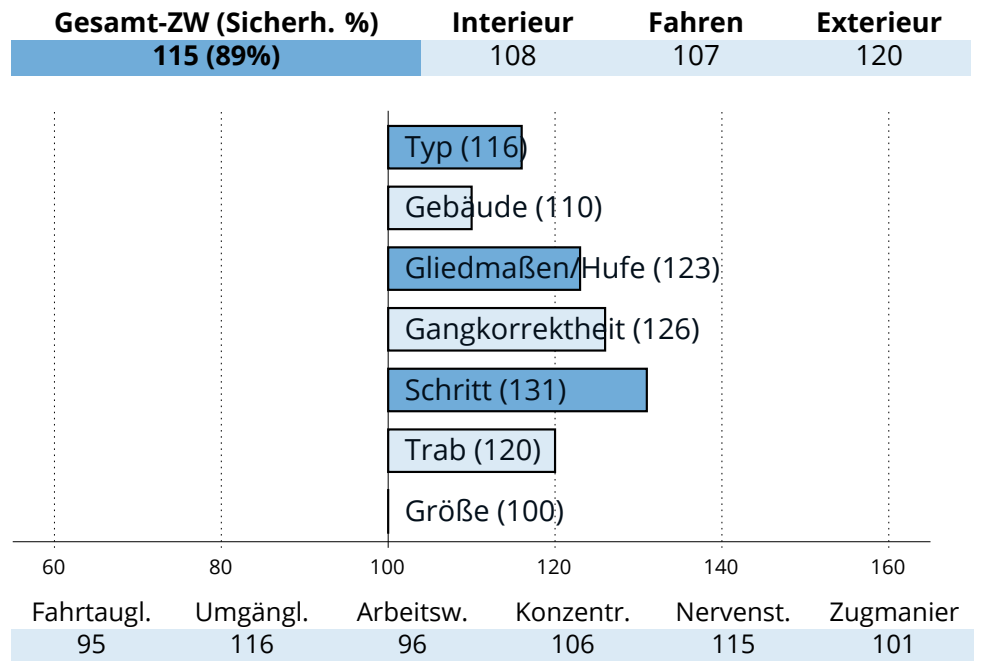

Zuchtwertschätzung Süddeutsches Kaltblut 2023

FRANKEN

Steyr (E)

Schachen (E)

Bavaria (E/L)

Samurei (E)

Pamela (E/SP)

Romeo

Biena (E/L)

276481820134309 | * 2009 | Stm: 164cm | Dunkelf. h. Langh.

Z.: Bayrhof, Seeg

B.: Braun, Mömbris

1. Reservesieger Körung 2011

HLP: Prüfung 2012 | Endnote 7,03 | 10. Platz von 13 TN

NK: Gesamt: 80 | EL/HB/FS: 12/21/13 | HBI/SP: 3/2

Ergebnisse der Zuchtwertschätzung vom 21.12.2023