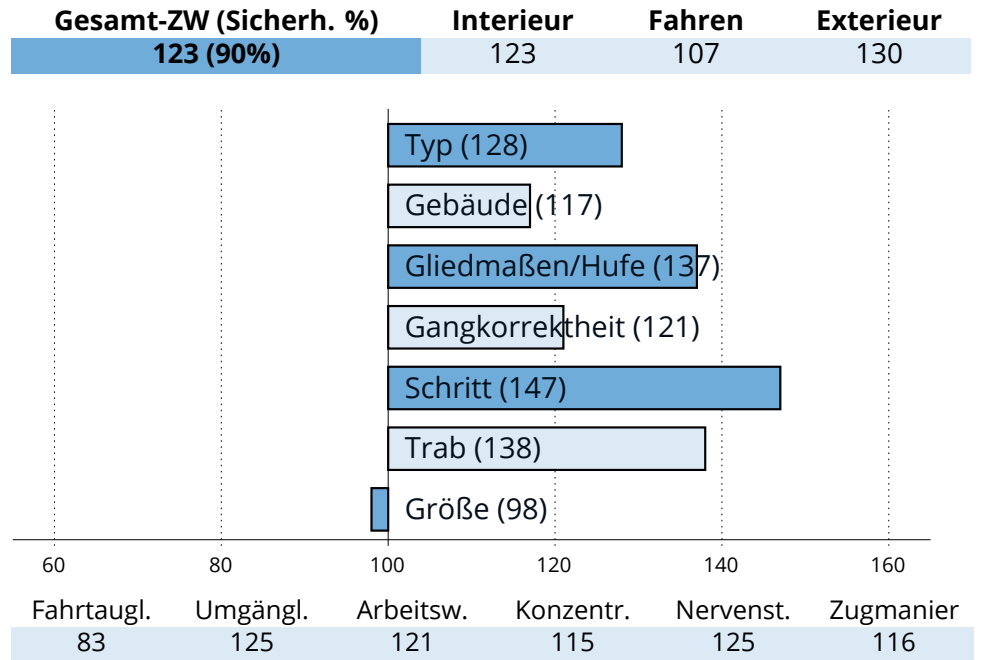

Zuchtwertschätzung Süddeutsches Kaltblut 2023

SCHWABEN

Vodka (E)

Valdano (E)	Vandino (E)
Picard S (SP)	Elena (E/SP)
	Neuhäuser (E)
	Pikeur (E/SP)

276481820165608 | * 2008 | Stm: 165cm | Dunkelf. h. Langh.

Z.: Schelle, Deisenhofen

B.: Kotz, Schwangau

HLP: Prüfung 2011 | Endnote 7,69 | 4. Platz von 10 TN

NK: Gesamt: 148 | EL/HB/FS: 22/27/9 | HBI/SP: 3/9

Ergebnisse der Zuchtwertschätzung vom 21.12.2023