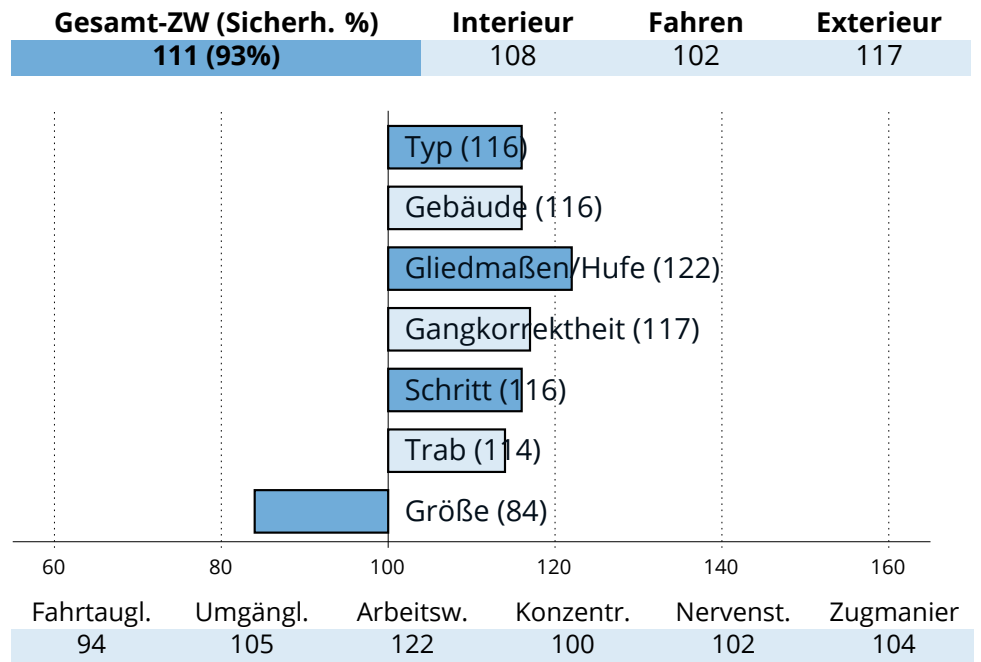

Zuchtwertschätzung Süddeutsches Kaltblut 2023

OBERBAYERN

Damaskus (E)

Donath	Direkt
Herzogin (E/SP)	Mona (E/SP) Ramskönig Helga (E/SP)

276481820019204 | * 2004 | Stm: 164cm | Braun

Z.: Mayr, Schöffau

B.: Kölbl, Forst

Sieger Körung 2006

HLP: Prüfung 2007 | Endnote 8,6 | 1. Platz von 16 TN

NK: Gesamt: 158 | EL/HB/FS: 22/39/21 | HBI/SP: 2/5

Ergebnisse der Zuchtwertschätzung vom 21.12.2023