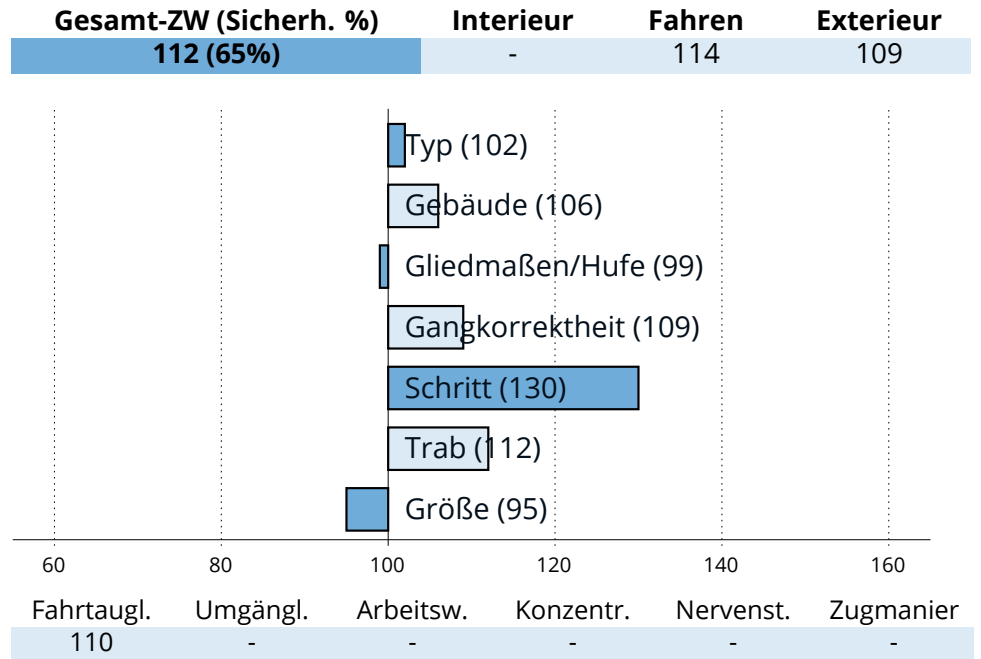

Zuchtwertschätzung Süddeutsches Kaltblut 2023

OBERBAYERN

San Remo

Senator	Sribery (E) Odessa (E/SP)
Rosalie (P)	Juann Rosa (P)

276481820030620 | * 2020 | Stm: 163cm | Dunkelf. h. Langh.

Z.: Abfalter, Teisendorf

B.: Mair, Polling

[2. Reservesieger Körung 2022](#)

HLP: Prüfung 2023 | Endnote 7,9 | 7. Platz von 9 TN

NK: Gesamt: - | EL/HB/FS: -/-/- | HBI/SP: -/-

Ergebnisse der Zuchtwertschätzung vom 21.12.2023