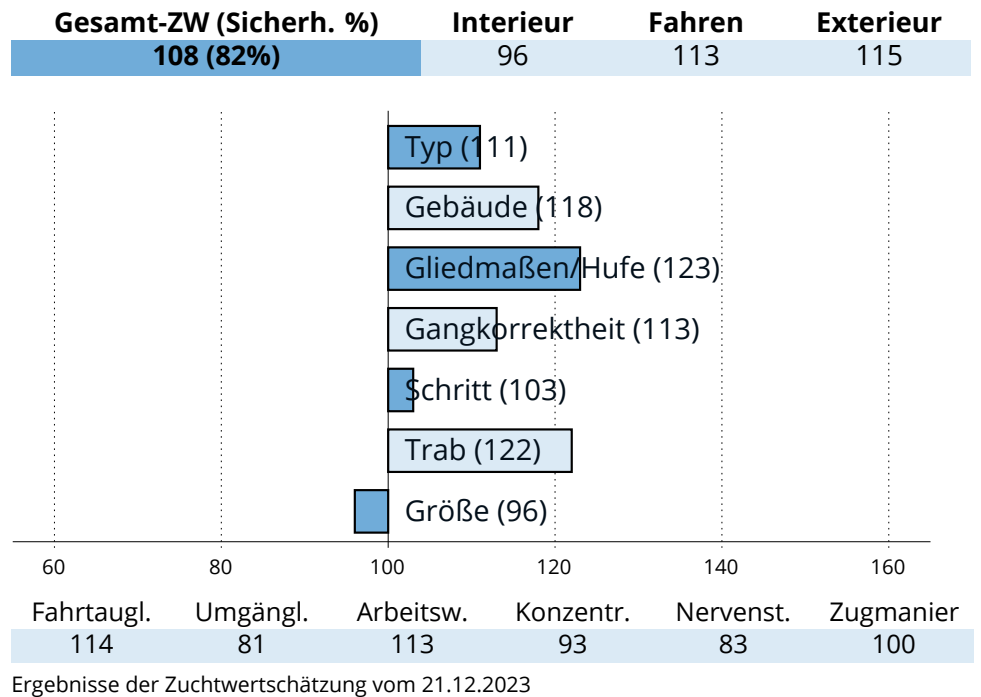

Zuchtwertschätzung Süddeutsches Kaltblut 2023

OBERBAYERN

Vertain

Verry (BPr/E)	Venberg (E)
Haqira (E/SP)	Heidi (P)
	Salpeter
	Helga

276481820055719 | * 2019 | Stm: 164cm | Dunkelf. h. Langh.

Z.: Bacher, Fischbachau

B.: H. Mayr, Lenggries | **St.:** J. Mayr, Lenggries

HLP: Prüfung 2022 | Endnote 7,28 | 12. Platz von 16 TN

NK: Gesamt: 16 | EL/HB/FS: -/-/15 | HBI/SP: -/-