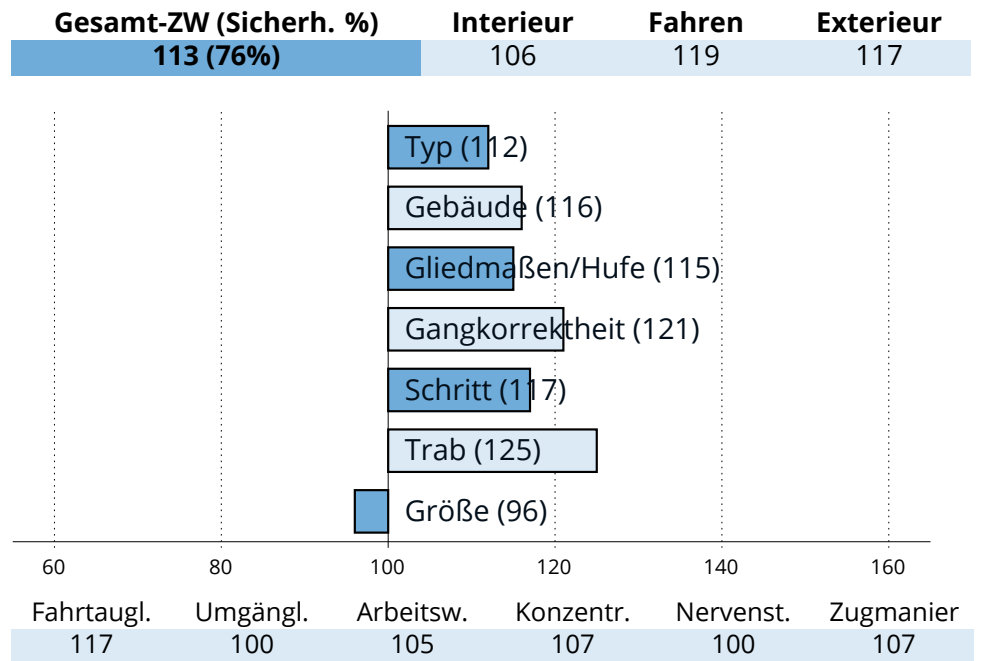

Zuchtwertschätzung Süddeutsches Kaltblut 2023

SCHWABEN

Ramminger

Rudi	Rupp
	Novelle (E/SP)
Rebeca (E/SP)	Schani
	Romy (L)

276481820046119 | * 2019 | Stm: 167cm | Rappe

Z.: Bauer, Fischbachau

B.: Waltenberger, Rammingen

HLP: Prüfung 2022 | Endnote 7,18 | 13. Platz von 16 TN

NK: Gesamt: 9 | EL/HB/FS: -/-/9 | HBI/SP: -/-

Ergebnisse der Zuchtwertschätzung vom 21.12.2023