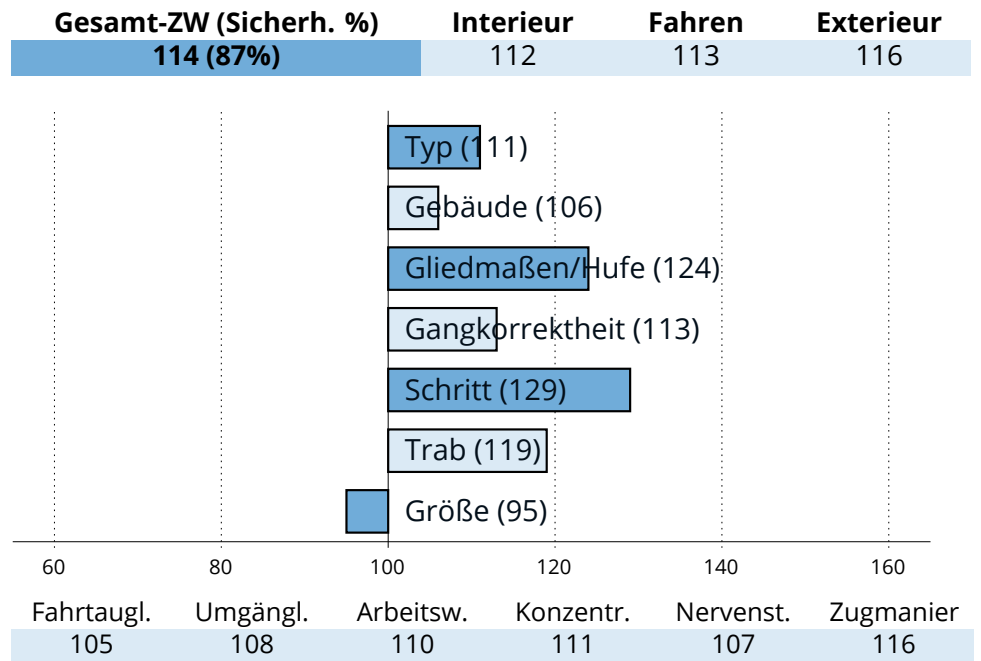

**Z.:** Waldherr, Bad Heilbrunn

**B.:** Meindl, Aschau

**HLP:** Prüfung 2017 | Endnote 7,9 | 4. Platz von 12 TN

**NK:** Gesamt: 60 | EL/HB/FS: 12/16/17 | HBI/SP: 1/5

Ergebnisse der Zuchtwertschätzung vom 21.12.2023