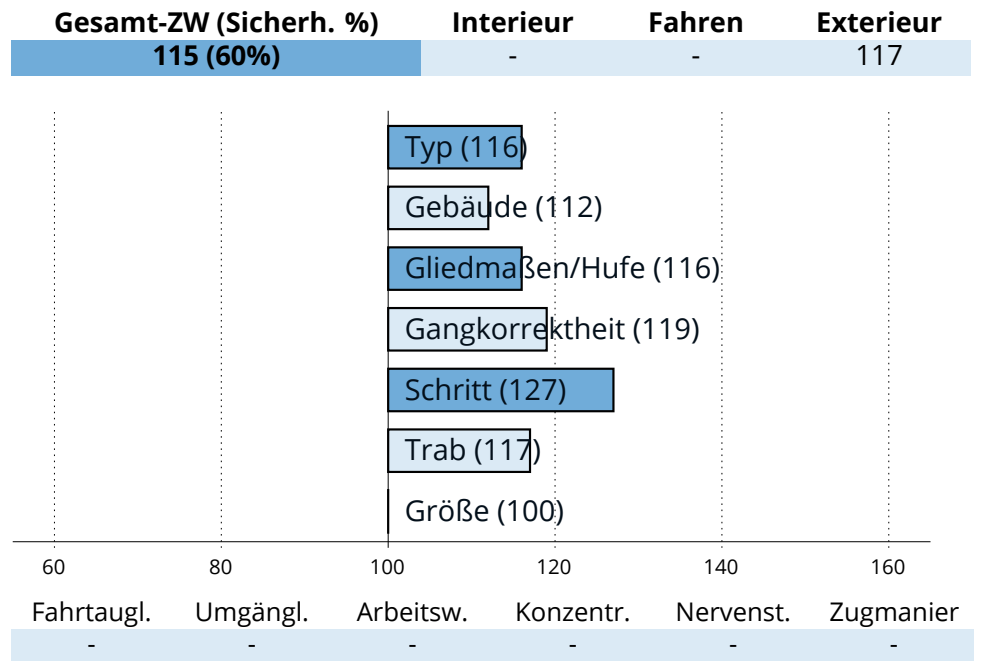

Zuchtwertschätzung Süddeutsches Kaltblut 2023

NIEDERBAYERN/OBERPFALZ

Smaug

Schmauzenberg	Siox
	Uschi (E/SP)
Edelfee (SP)	Vestus
	Edeltraud (E/L)

276481820036421 | * 2021 | Stm: 166cm | Dunkelf. h. Langh.

Z.: Strauß, Wildsteig

B.: Irrgang, Rimbach

HLP: bisher keine HLP

NK: Gesamt: - | EL/HB/FS: -/-/- | HBI/SP: -/-

Ergebnisse der Zuchtwertschätzung vom 21.12.2023