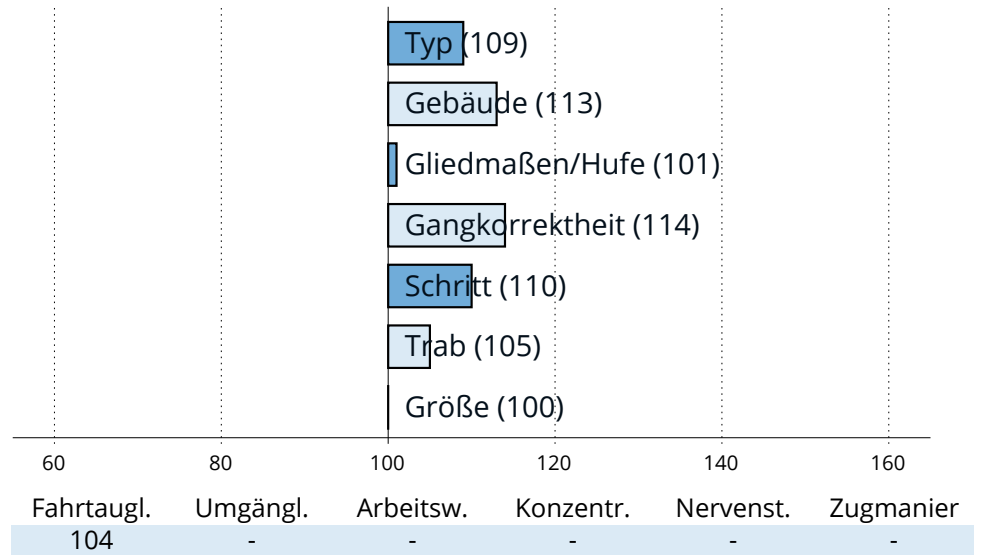

Zuchtwertschätzung Süddeutsches Kaltblut 2023

NIEDERBAYERN/OBERPFALZ

Samy Deluxe

Silwan

Severin
Ulla (BPr/E/SP)

Ina (L)

Sribery (E)
Isolde (P)

276481820059621 | * 2021 | Stm: 167cm | Dunkelf. h. Langh.

Z.: Weiß, Schöffau

B.: Wittmann, St. Englmar

HLP: bisher keine HLP

NK: Gesamt: - | EL/HB/FS: -/-/- | HBI/SP: -/-

Gesamt-ZW (Sicherh. %)

108 (66%)

Interieur

-

Fahren

105

Exterieur

109

Ergebnisse der Zuchtwertschätzung vom 21.12.2023