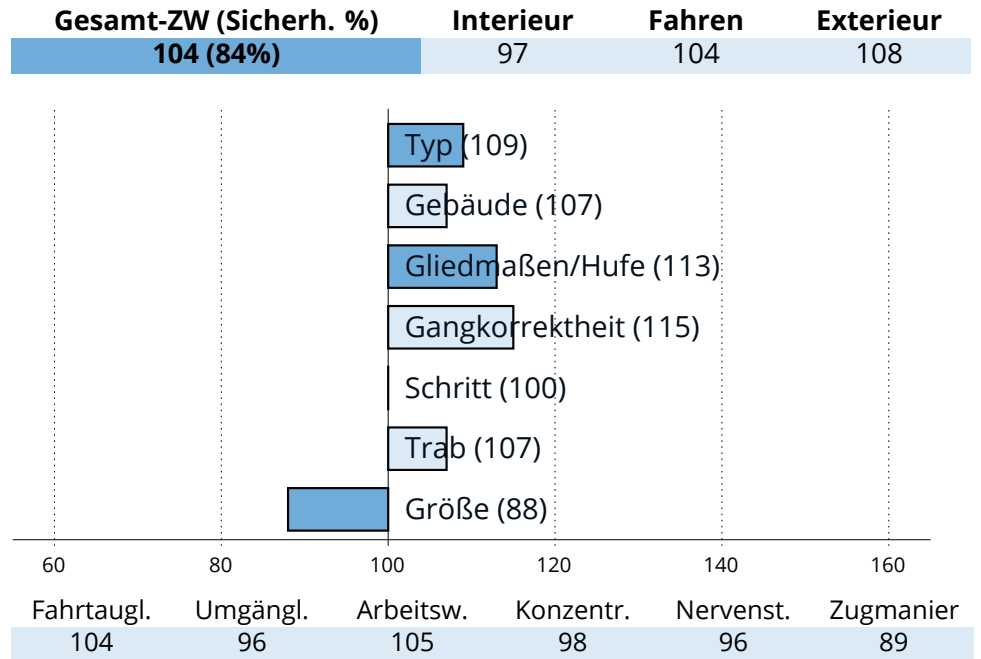

Zuchtwertschätzung Süddeutsches Kaltblut 2023

OBERBAYERN

Saturn

Schachen (E)

Patricia (P)

Samurei (E)

Pamela (E/SP)

Valdano (E)

Peggi (L)

276481820107310 | * 2010 | Stm: 160cm | Dunkelf. h. Langh.

Z.: Holderied, Unterthingau

B.: Dialler, Bad Feilnbach

HLP: Prüfung 2013 | Endnote 7,18 | 9. Platz von 12 TN

NK: Gesamt: 37 | EL/HB/FS: 7/11/13 | HBI/SP: -/1

Ergebnisse der Zuchtwertschätzung vom 21.12.2023