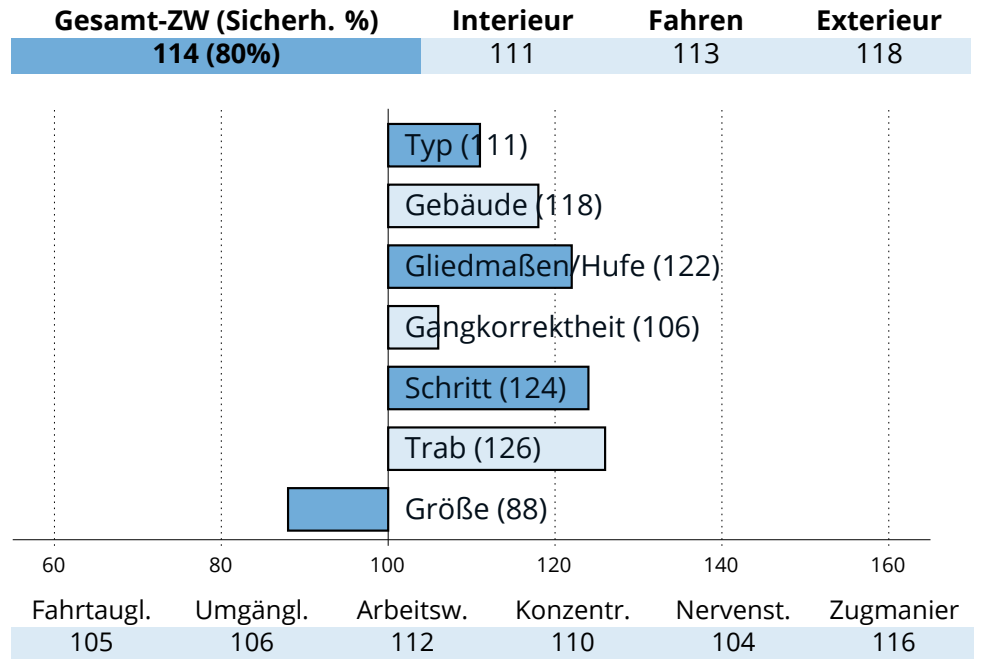

**HLP:** Prüfung 2019 | Endnote 6,98 | 11. Platz von 13 TN

**NK:** Gesamt: 29 | EL/HB/FS: 1/2/13 | HBI/SP: -/-

Ergebnisse der Zuchtwertschätzung vom 21.12.2023