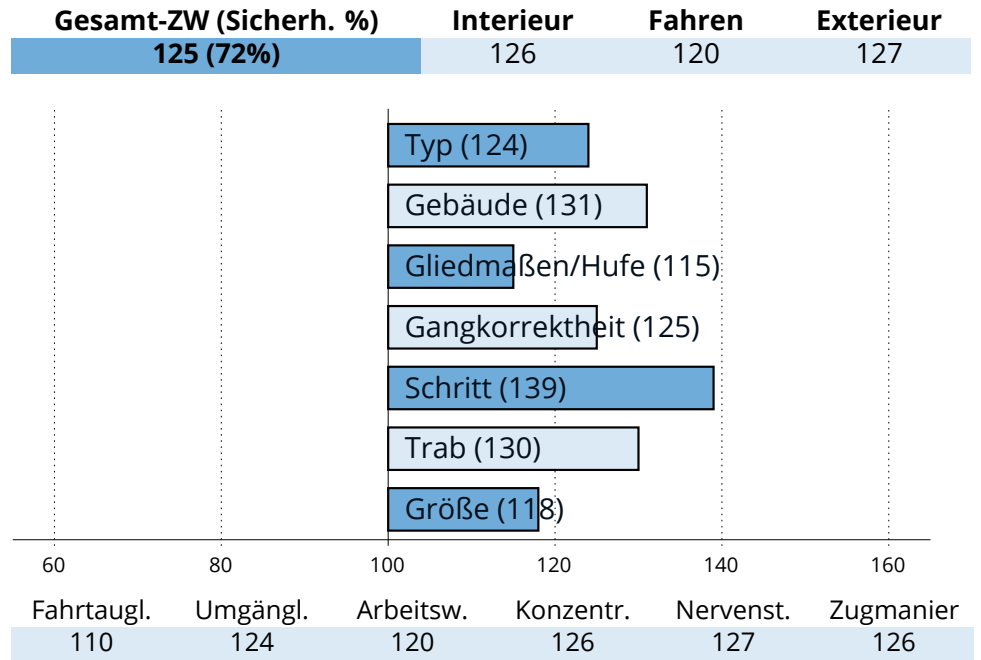

Zuchtwertschätzung Süddeutsches Kaltblut 2023

SCHWABEN

Vegas

Venberg (E)	Venus
Madeleine (BPr/E/SP)	Hella (E/SP) Silvester (BPr) Mia (E/P)

276481820038818 | * 2018 | Stm: 165cm | Dunkelf. h. Langh.

Z.: Hartl, Palling

B.: Waltenberger, Rammingen

HLP: Prüfung 2021 | Endnote 8,83 | 2. Platz von 16 TN

NK: Gesamt: 13 | EL/HB/FS: -/-/5 | HBI/SP: -/-

Ergebnisse der Zuchtwertschätzung vom 21.12.2023