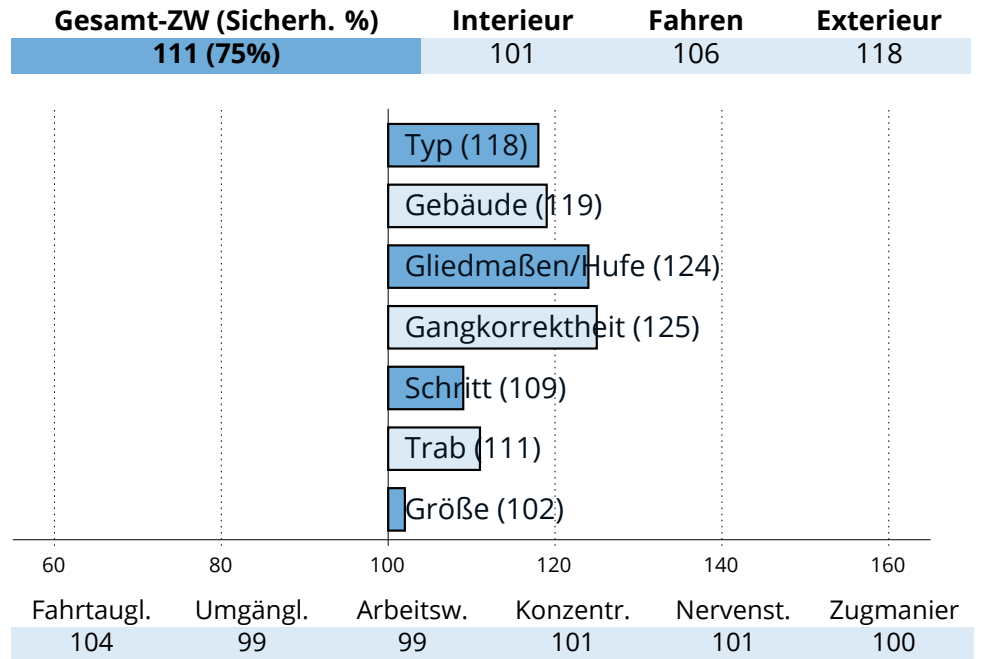

Zuchtwertschätzung Süddeutsches Kaltblut 2023

FRANKEN

Robin

Riegsee

Bella (L)

Rupertiwinkel (E)

Zunami (E/SP)

Sultan

Biene

276481820076019 | * 2019 | Stm: 168cm | Dunkelbraun

Z.: Herzner, Tagmersheim

B.: Birkholz, Stadtprozelten

1. Reservesieger Körung 2021

HLP: Prüfung 2022 | Endnote 7,15 | 14. Platz von 16 TN

NK: Gesamt: 8 | EL/HB/FS: -/-/8 | HBI/SP: -/-

Ergebnisse der Zuchtwertschätzung vom 21.12.2023