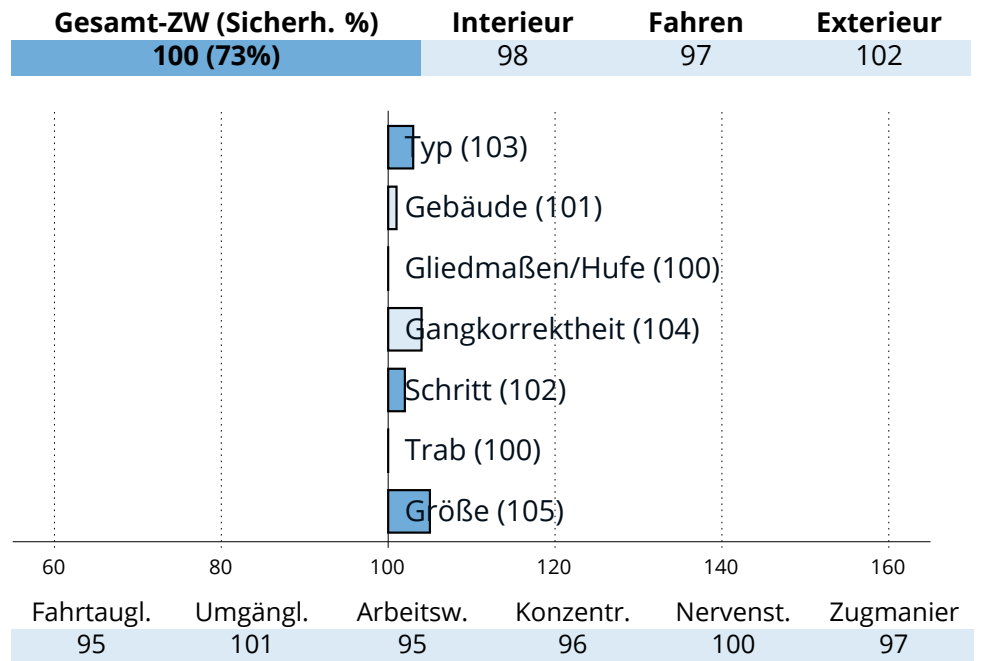

Zuchtwertschätzung Süddeutsches Kaltblut 2023

NIEDERBAYERN/OBERPFALZ

Nattheimer

Nussknacker (E)	Nussbach
	Vestuna (E/L)
Jovita (E/SP)	Grenoble S
	Jannika (P)

276481820109015 | * 2015 | Stm: 166cm | Braun

Z.: Engelhard, Bubenhausen

B.: Deflorin, Mühlhausen

HLP: Prüfung 2020 | Endnote 6,6 | 4. Platz von 4 TN

NK: Gesamt: 14 | EL/HB/FS: -/-/5 | HBI/SP: -/-

Ergebnisse der Zuchtwertschätzung vom 21.12.2023