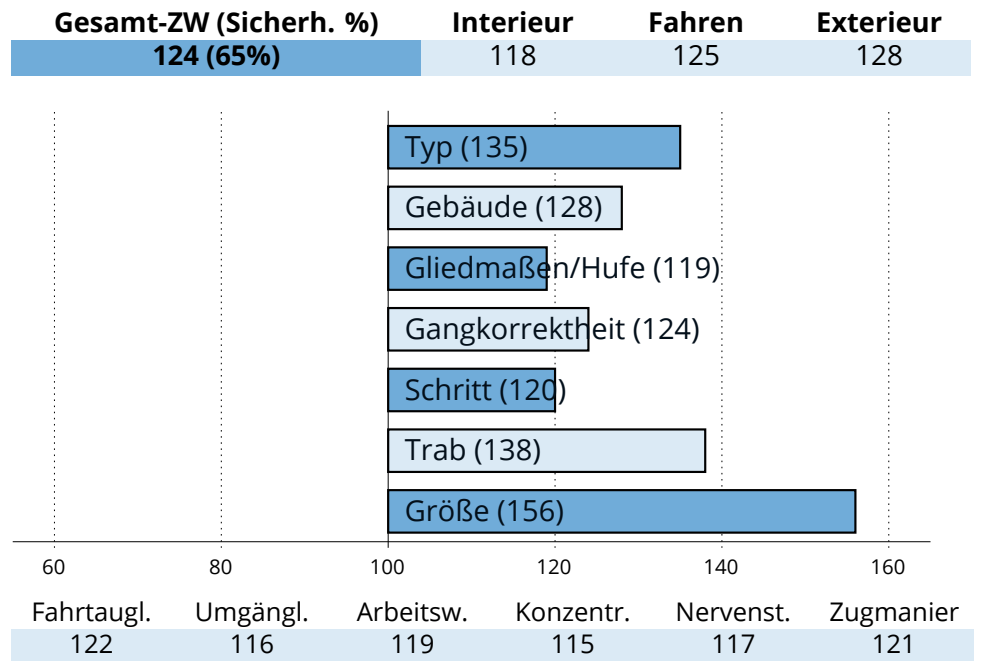

Zuchtwertschätzung Süddeutsches Kaltblut 2023

OBERBAYERN

Rivaldo

Rivero (BPr/E)	Rubinstein (E)
Violetta II (SP)	Normandi (SP)
	Vivaldi
	Nusserl (SP)

276481820022420 | * 2020 | Stm: 172cm | Fuchs

Z. u. B.: HLG Schwaiganger, Ohlstadt

[Bewegungssieger Körung 2022](#)

HLP: Prüfung 2023 | Endnote 8,46 | 3. Platz von 9 TN

NK: Gesamt: - | EL/HB/FS: -/-/- | HBI/SP: -/-

Ergebnisse der Zuchtwertschätzung vom 21.12.2023