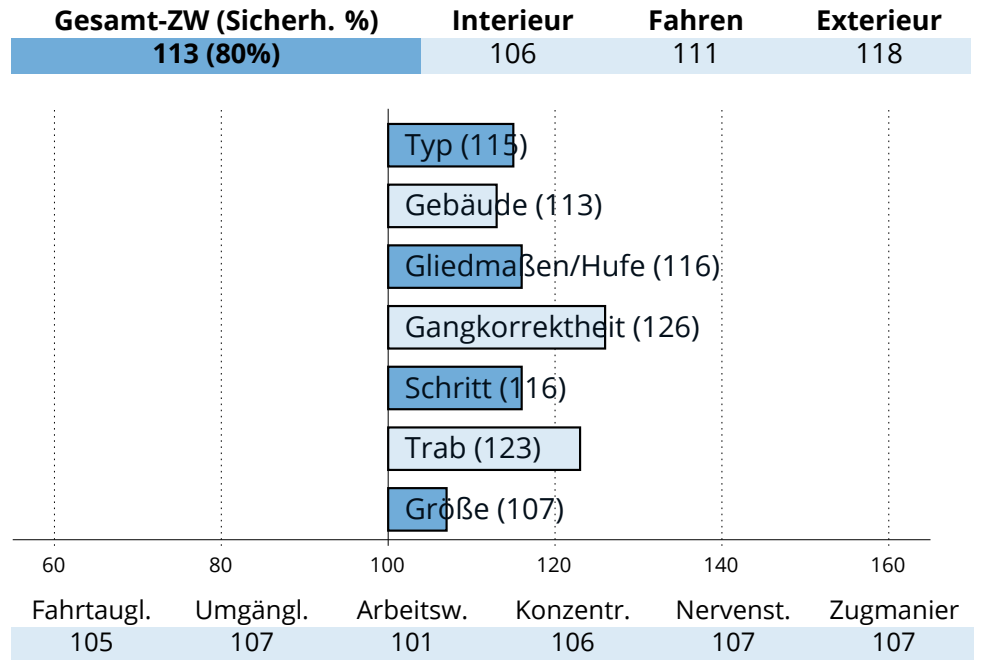

Zuchtwertschätzung Süddeutsches Kaltblut 2023

OBERBAYERN

Voithberg

Vestus	Veritas
Ukraine (E/SP)	Henni (E/SP) Schwarzäch Upsi (L)

276481820057114 | * 2014 | Stm: 167cm | Fuchs helles Langhaar

Z.: Müller, Steingaden

B.: Achatz, Zwiesel | **St.:** Bader, Peißenberg

HLP: Prüfung 2017 | Endnote 8,04 | 2. Platz von 12 TN

NK: Gesamt: 28 | EL/HB/FS: 1/3/7 | HBI/SP: 1/-

Ergebnisse der Zuchtwertschätzung vom 21.12.2023