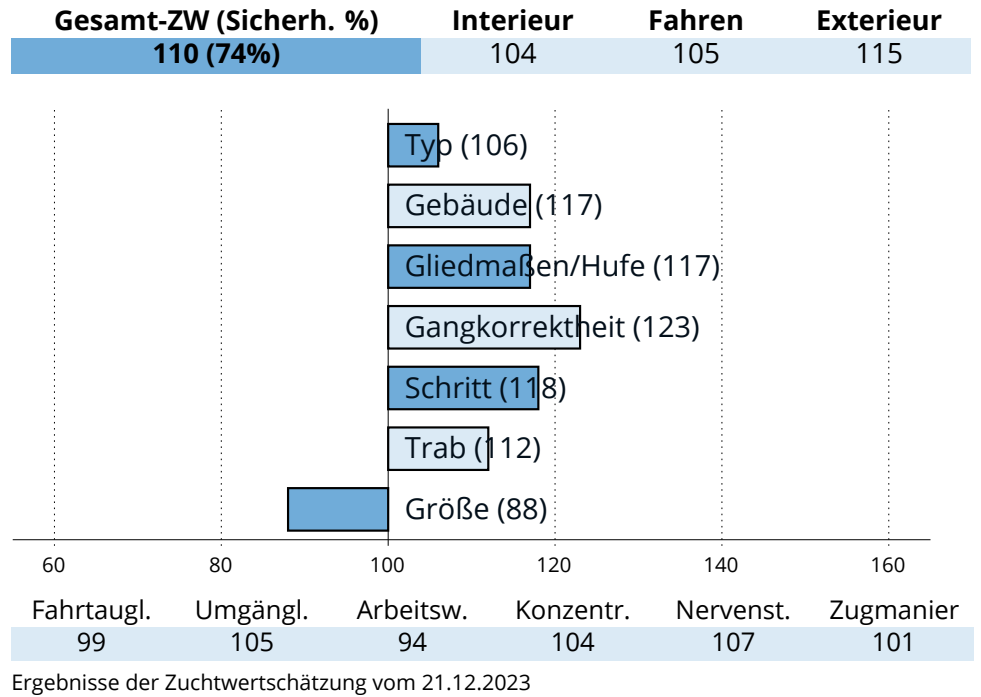

Roxi (E/SP)

276481820061318 | \* 2018 | Stm: 163cm | Fuchs

**Z.:** Holzer, Tutzing

**B.:** Dialler, Bad Feilnbach

**HLP:** Prüfung 2021 | Endnote 7,03 | 13. Platz von 16 TN

**NK:** Gesamt: 8 | EL/HB/FS: -/-/7 | HBI/SP: -/-