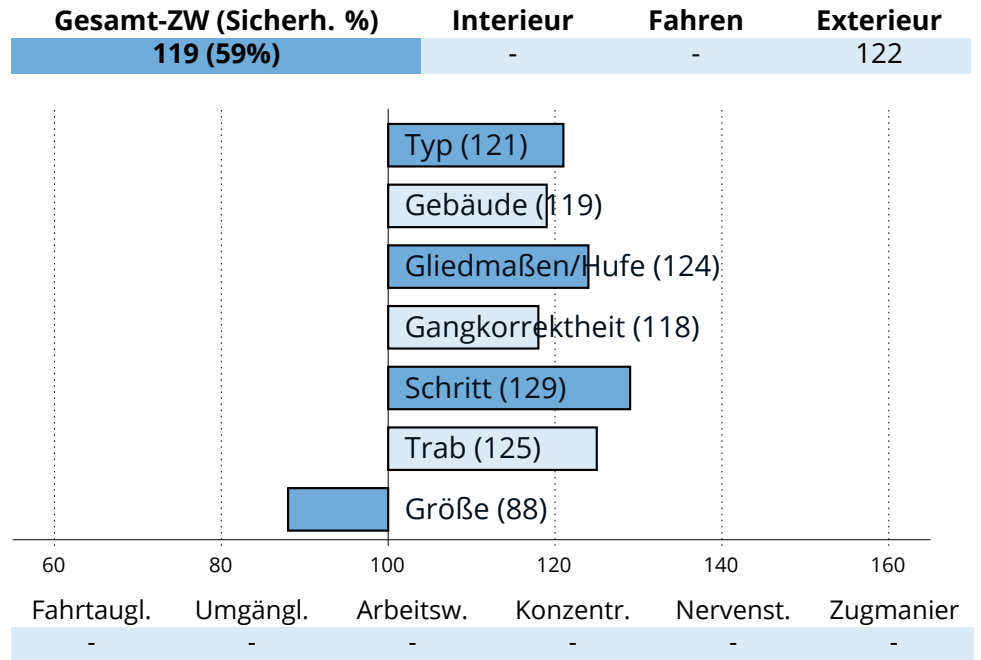

Zuchtwertschätzung Süddeutsches Kaltblut 2023

OBERBAYERN

Vidalgo

Voithberg	Vestus
Fürstin (BPr/E/SP)	Ukraine (E/SP)
	Salvator II (BPr/E)
	Fabiola (SP)

276481820066621 | * 2021 | Stm: 165cm | Dunkelf. h. Langh.

Z.: Bachmair, Rottach-Egern

B.: Heiß, Irschenberg

HLP: bisher keine HLP

NK: Gesamt: - | EL/HB/FS: -/-/- | HBI/SP: -/-

Ergebnisse der Zuchtwertschätzung vom 21.12.2023