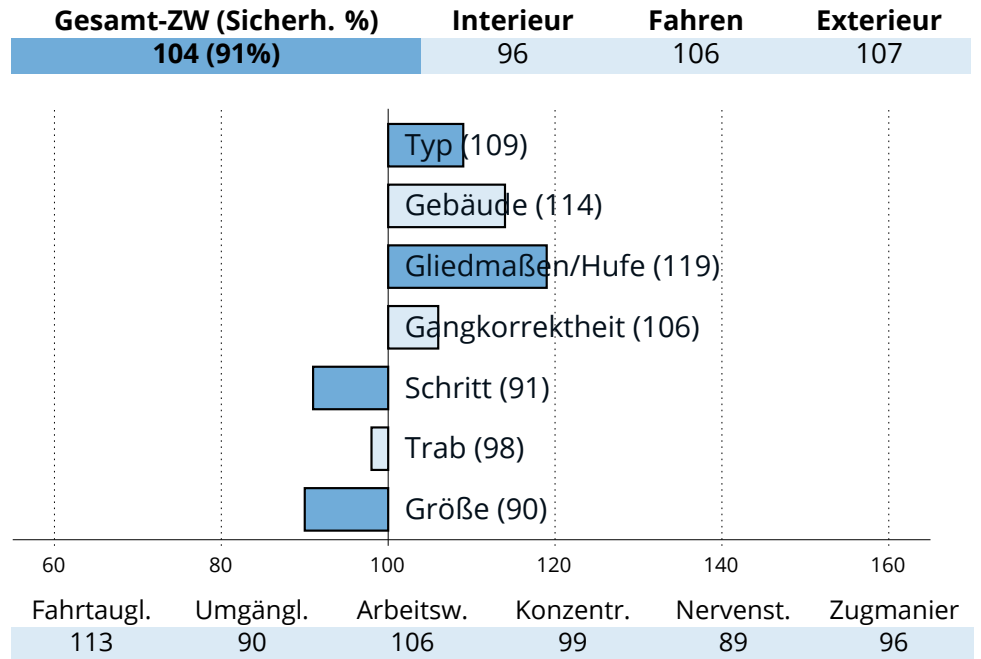

**B.:** Seidl, Lenggries

**HLP:** Prüfung 2012 | Endnote 7,14 | 9. Platz von 13 TN

**NK:** Gesamt: 104 | EL/HB/FS: 25/35/11 | HBI/SP: 3/4

Ergebnisse der Zuchtwertschätzung vom 21.12.2023