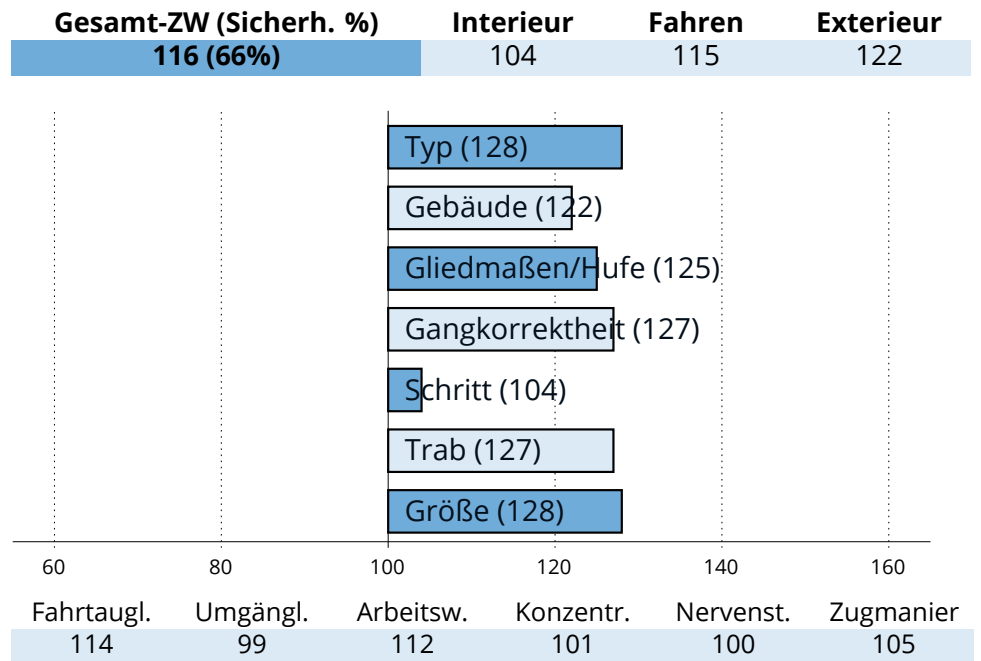

Zuchtwertschätzung Süddeutsches Kaltblut 2023

NIEDERBAYERN/OBERPFALZ

Rubino II

Rivero (BPr/E)	Rubinstein (E)
Orchidee (E/SP)	Normandi (SP)
	Schneeberg (E)
	Oveita

276481820000520 | * 2020 | Stm: 171cm | Dunkelbraun

Z.: Mayr, Rottenbuch

B.: Klement, Bad Kötzing

HLP: Prüfung 2023 | Endnote 7,86 | 8. Platz von 9 TN

NK: Gesamt: - | EL/HB/FS: -/-/- | HBI/SP: -/-

Ergebnisse der Zuchtwertschätzung vom 21.12.2023