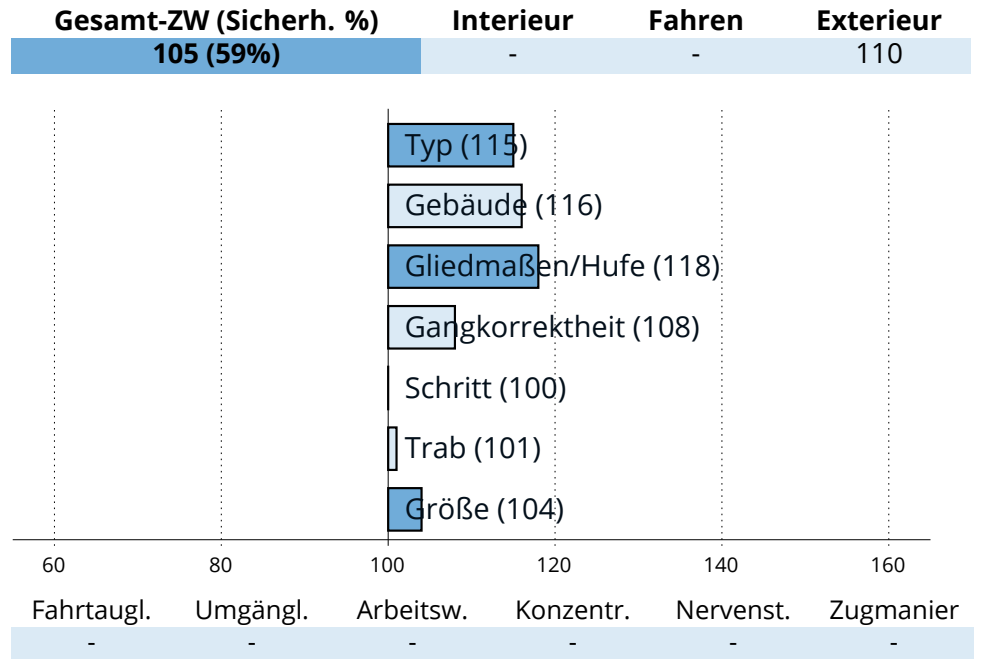

Pandora (SP)

276481820071121 | \* 2021 | Stm: 167cm | Braun

**Z.:** Birkholz, Stadtprozelten

**B.:** Seifert, Bruckmühl

**HLP:** bisher keine HLP

**NK:** Gesamt: - | EL/HB/FS: -/-/- | HBI/SP: -/-

Ergebnisse der Zuchtwertschätzung vom 21.12.2023