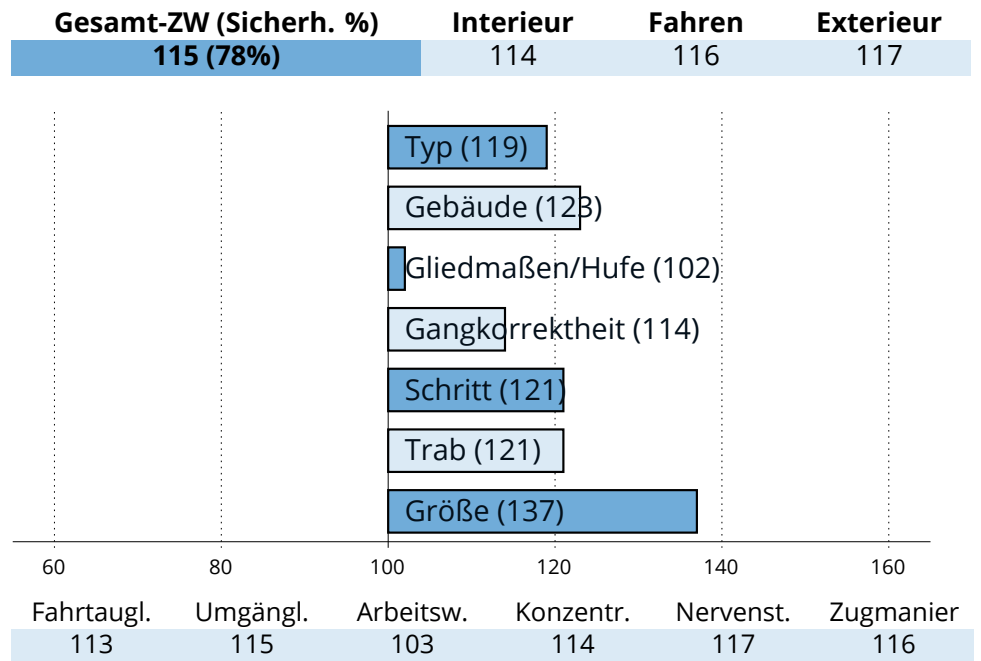

Zuchtwertschätzung Süddeutsches Kaltblut 2023

NIEDERBAYERN/OBERPFALZ

Sixl

Sribery (E)

Seeg (E)

Dunja (L)

Bavaria (E/L)

Romeo

Biena (E/L)

276481820064413 | * 2013 | Stm: 168cm | Dunkelf. h. Langh.

Z.: Bayrhof, Seeg

B.: Irrgang, Rimbach

HLP: Prüfung 2016 | Endnote 8,16 | 4. Platz von 16 TN

NK: Gesamt: 8 | EL/HB/FS: 3/4/5 | HBI/SP: -/-

Ergebnisse der Zuchtwertschätzung vom 21.12.2023