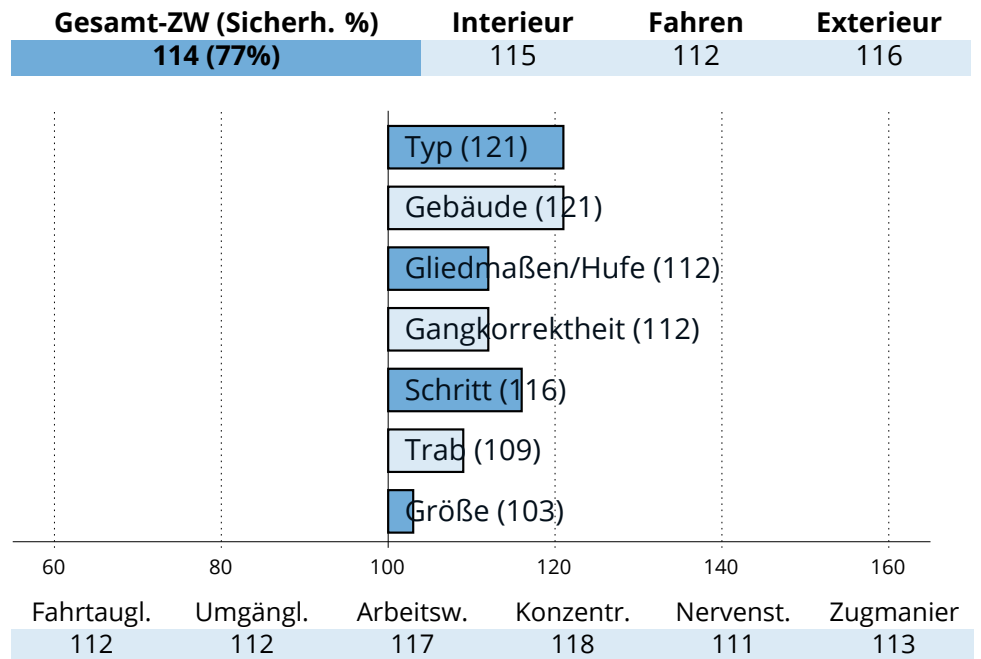

Zuchtwertschätzung Süddeutsches Kaltblut 2023

NIEDERBAYERN/OBERPFALZ

Varon

Vandin

Fiona G (E/SP)

Veitel (E)
Perle (E/SP)
Velox
Fürstin (E/SP)

276481820070219 | * 2019 | Stm: 165cm | Dunkelf. h. Langh.

Z.: Grandauer, Nussdorf

B.: Brandl, Hohenwarth

HLP: Prüfung 2022 | Endnote 7,85 | 8. Platz von 16 TN

NK: Gesamt: 7 | EL/HB/FS: -/-/7 | HBI/SP: -/-

Ergebnisse der Zuchtwertschätzung vom 21.12.2023