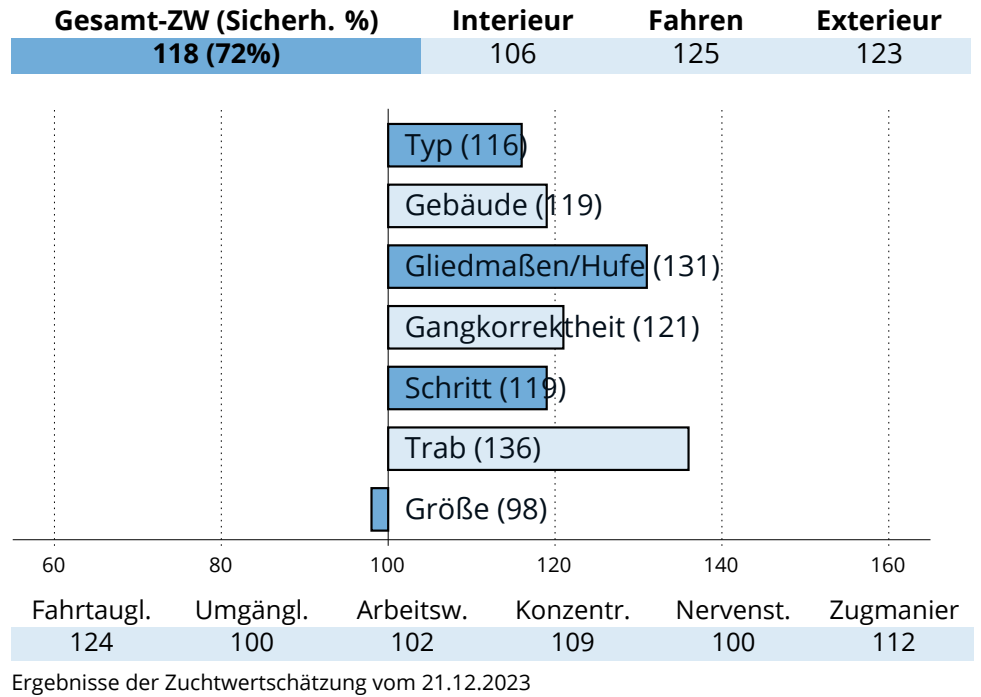

**Z.:** Albrecht, Huglfing

**B.:** Goldhofer, Riegsee Aidling

2. Reservesieger Körung 2020

**HLP:** Prüfung 2021 | Endnote 7,89 | 8. Platz von 16 TN

**NK:** Gesamt: 13 | EL/HB/FS: -/-/5 | HBI/SP: -/-