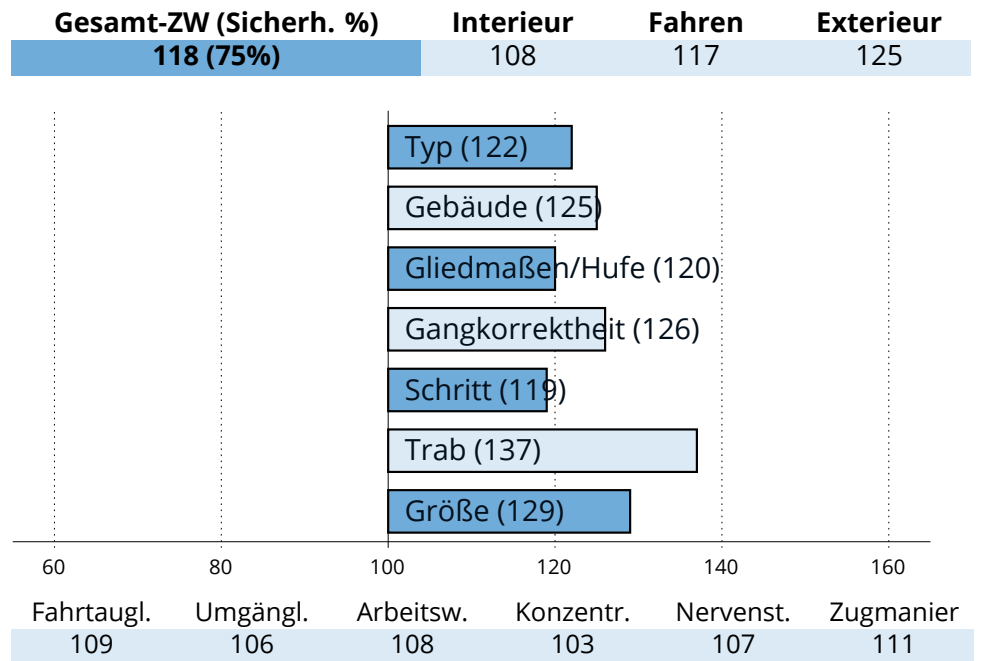

**B.:** Nebel, Mittenwald

[Bewegungssieger Körung 2007](#)

**HLP:** Prüfung 2008 | Endnote 8,43 | 2. Platz von 16 TN

**NK:** Gesamt: 11 | EL/HB/FS: 3/5/1 | HBI/SP: 2/1

Ergebnisse der Zuchtwertschätzung vom 21.12.2023