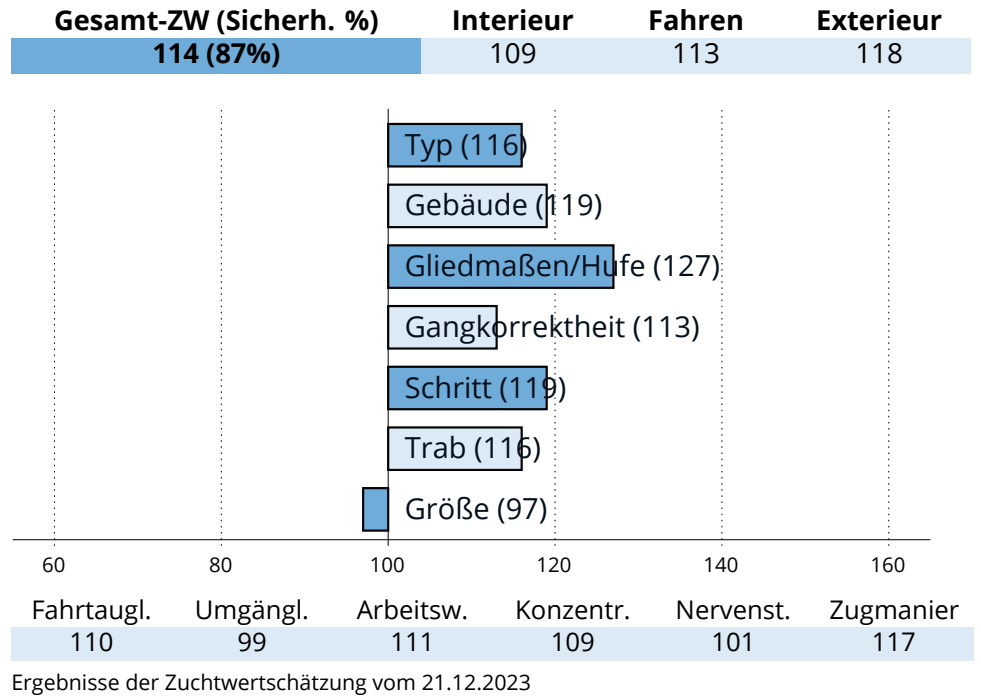

Ilse (E/L)

276481820099704 | \* 2004 | Stm: 164cm | Dunkelfuchs

**Z.:** Kölbl, Forst

**B.:** Mair, Polling

**HLP:** Prüfung 2007 | Endnote 6,63 | 3. Platz von 3 TN

**NK:** Gesamt: 85 | EL/HB/FS: 11/17/4 | HBI/SP: 3/7