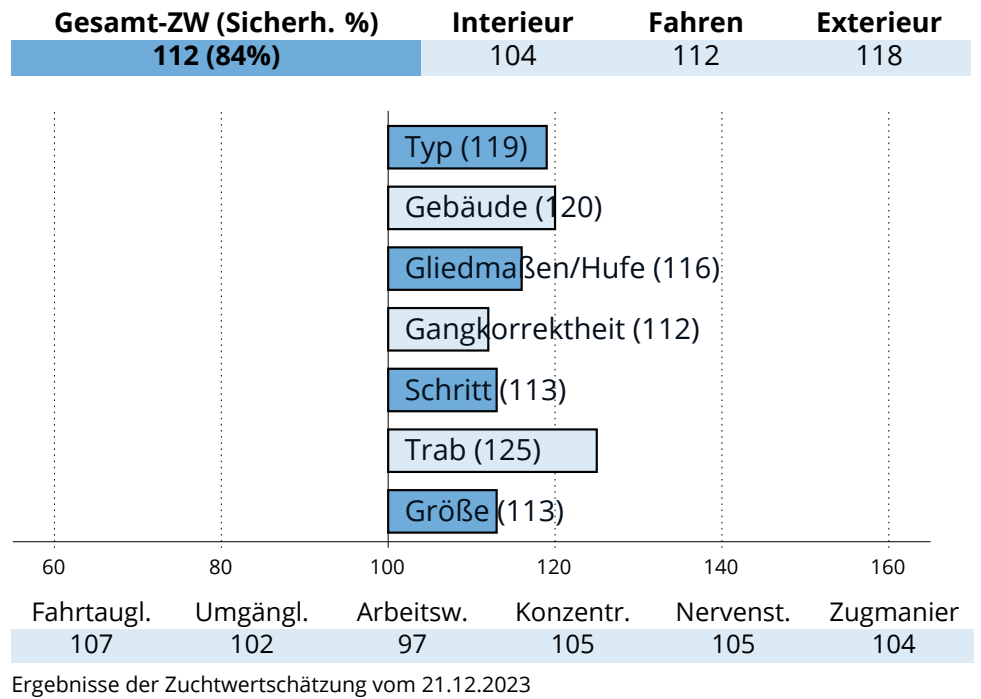

Zuchtwertschätzung Süddeutsches Kaltblut 2023

SCHWABEN

Grenoble S

Grimaldi S	Geronimo
Pikeur (E/SP)	Escada (E/SP)
	Schwaerzenbach
	Partiesa (E/SP)

276481820087606 | * 2006 | Stm: 166cm | Braun

Z.: Schelle, Deisenhofen

B.: Waltenberger, Rammingen

HLP: Prüfung 2009 | Endnote 7,12 | 11. Platz von 14 TN

NK: Gesamt: 39 | EL/HB/FS: 4/10/6 | HBI/SP: -/2