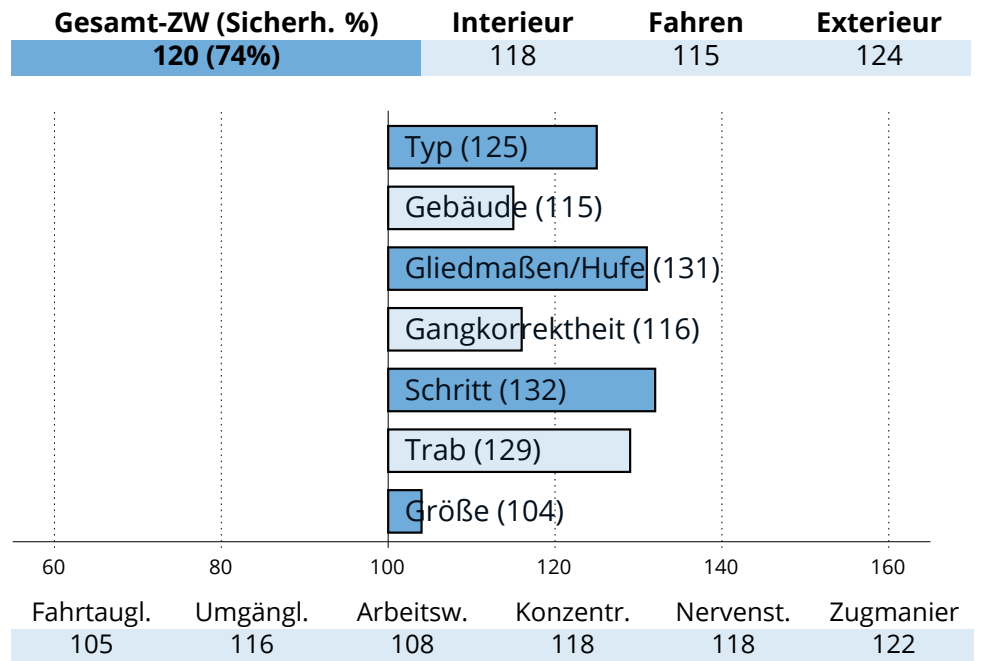

Zuchtwertschätzung Süddeutsches Kaltblut 2023

OBERBAYERN

Valverde S

Valdano (E)	Vandino (E)
Esmeralda S	Elena (E/SP)
(BPr/E/SP)	Volvo (E)
	Escapade III S (SP)

276481820046919 | * 2019 | Stm: 167cm | Dunkelf. h. Langh.
Z. u. B.: Schelle, Deisenhofen

HLP: Prüfung 2022 | Endnote 8,1 | 4. Platz von 16 TN

NK: Gesamt: 9 | EL/HB/FS: -/-/7 | HBI/SP: -/-

Ergebnisse der Zuchtwertschätzung vom 21.12.2023