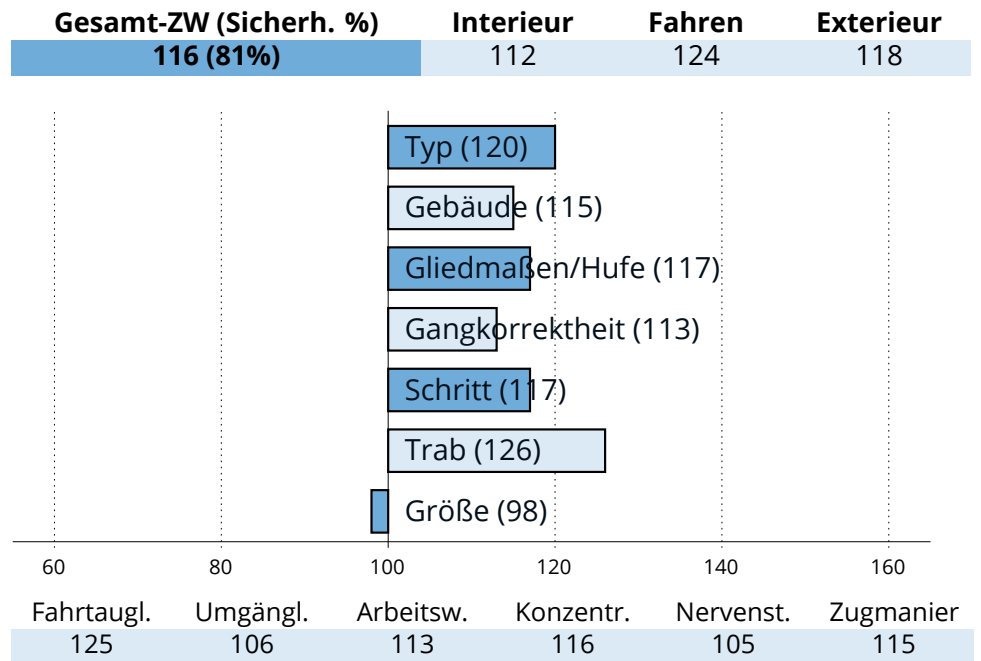

Zuchtwertschätzung Süddeutsches Kaltblut 2023

OBERBAYERN

Venturin (BPr)

Veitel (E)	Vanstein
Peggy (E/SP)	Passion (SP)
	Solero
	Perle (L)

276481820045217 | * 2017 | Stm: 164cm | Dunkelf. h. Langh.

Z.: Schneider, Ottobeuren

B.: Hollinger u. Ober, Traunstein

Bundessieger M.-Riem 2022, FN-Bundesprämie

HLP: Prüfung 2020 | Endnote 8,49 | 1. Platz von 11 TN

NK: Gesamt: 46 | EL/HB/FS: -/2/15 | HBI/SP: 2/-

Ergebnisse der Zuchtwertschätzung vom 21.12.2023