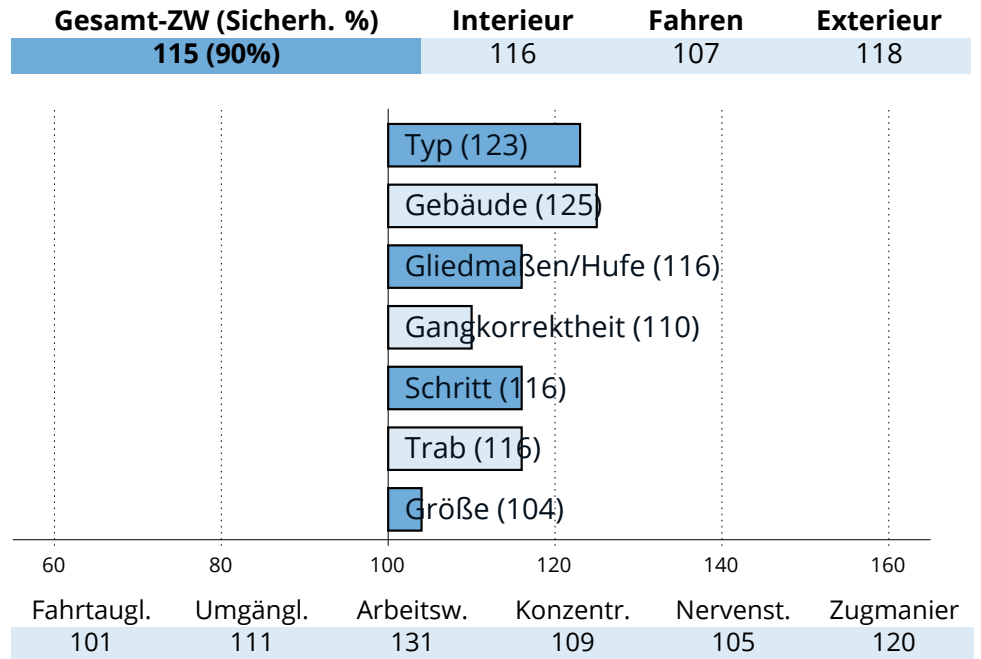

Zuchtwertschätzung Süddeutsches Kaltblut 2023

OBERBAYERN

Salieri S (BPr/E)

Solero

Virngräfin (SP)

Safir

Anja (E/SP)

Vandino (E)

Dirngraefin (L)

276481820067709 | * 2009 | Stm: 166cm | Fuchs helles Langhaar

Z.: HLG Schwaiganger, Ohlstadt

B.: Schelle, Deisenhofen

Bayernsieger ZLF 2016, Bundessieger Berlin 2017, FN-Bundesprämie

HLP: Prüfung 2012 | Endnote 8,33 | 2. Platz von 13 TN

NK: Gesamt: 108 | EL/HB/FS: 17/26/13 | HBI/SP: 2/12

Ergebnisse der Zuchtwertschätzung vom 21.12.2023