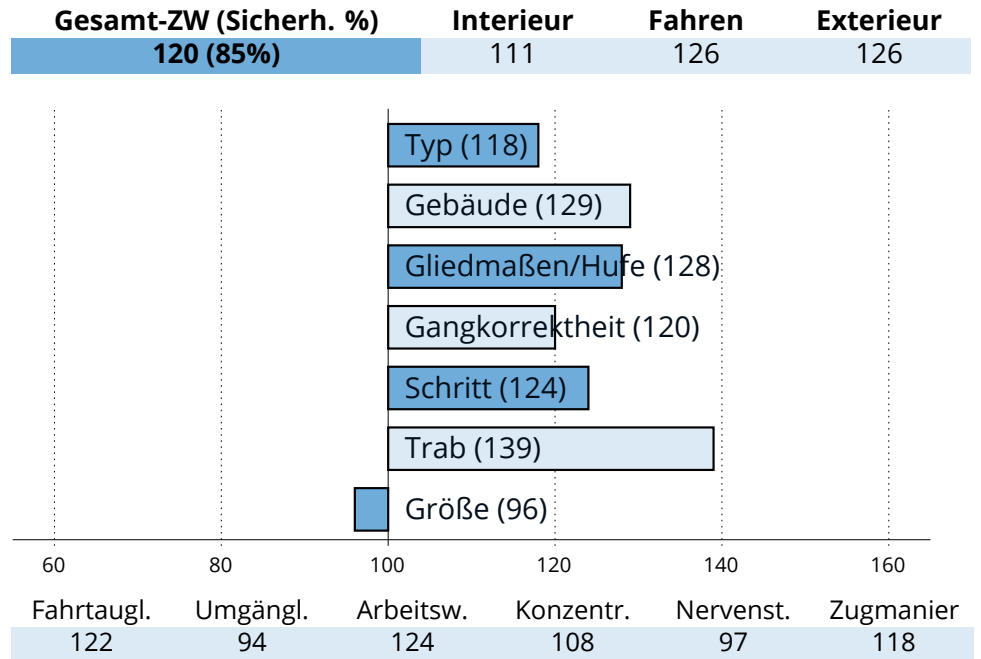

Zuchtwertschätzung Süddeutsches Kaltblut 2023

OBERBAYERN

Verry (BPr/E)

Venberg (E)	Venus
Heidi (P)	Hella (E/SP)
	Nasall
	Heika (SP)

276481820115615 | * 2015 | Stm: 165cm | Fuchs

Z.: Schützing, Palling

B.: Wörndl, Bernau

Sieger Körung 2017, Bundesreservesieger M.-Riem 2022,
FN-Bundesprämie

HLP: Prüfung 2018 | Endnote 7,5 | 7. Platz von 14 TN

NK: Gesamt: 58 | EL/HB/FS: 6/11/16 | HBI/SP: 4/6

Ergebnisse der Zuchtwertschätzung vom 21.12.2023