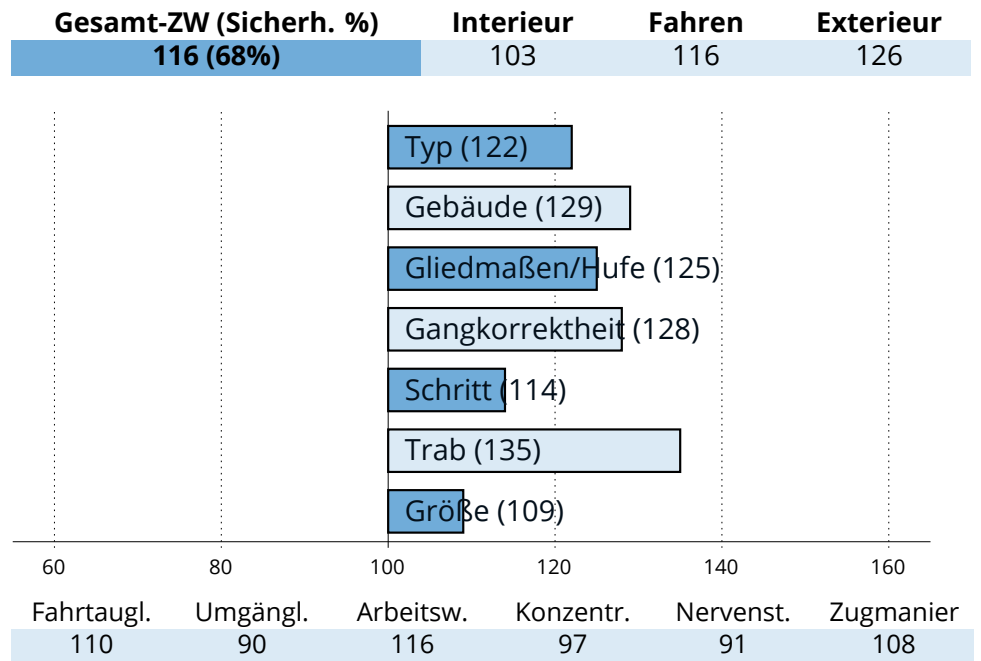

Zuchtwertschätzung Süddeutsches Kaltblut 2023

OBERBAYERN

Ganderas

Ganimedes (E)	Geronimo
Virngräfin (SP)	Parina (E/L)
	Vandino (E)
	Dirngraefin (L)

276481820032018 | * 2018 | Stm: 165cm | Braun
Z. u. B.: HLG Schwaiganger, Ohlstadt

HLP: Prüfung 2021 | Endnote 6,81 | 14. Platz von 16 TN

NK: Gesamt: 2 | EL/HB/FS: -/-/1 | HBI/SP: -/-

Ergebnisse der Zuchtwertschätzung vom 21.12.2023