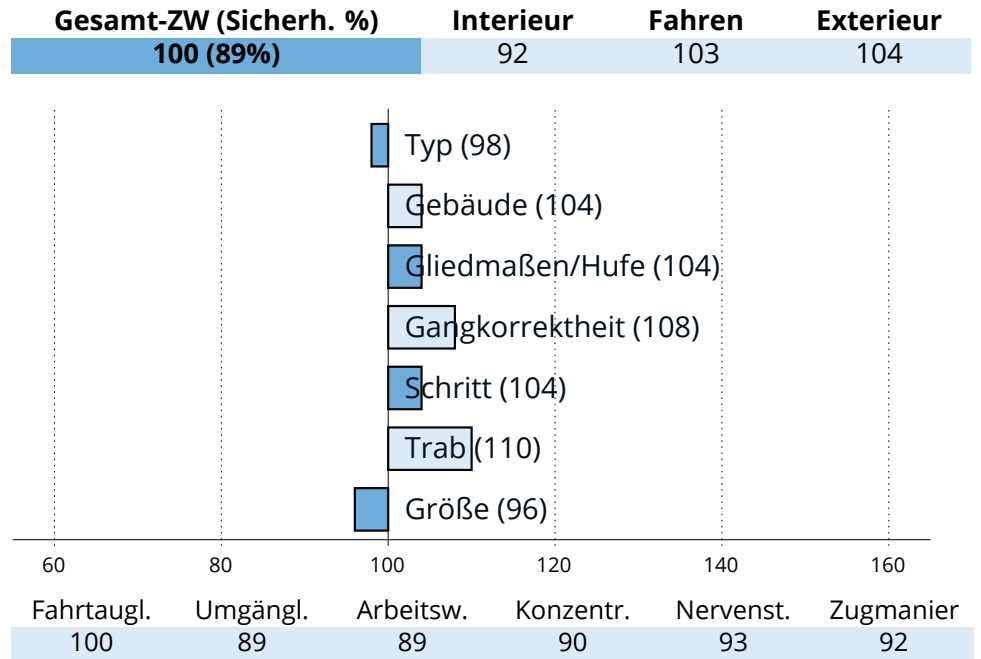

Zuchtwertschätzung Süddeutsches Kaltblut 2023

OBERBAYERN

Gigolo

Geronimo	Gerit Betti 3178
Helga (E/SP)	Verein II Heidelinde (SP)

276481820075802 | * 2002 | Stm: 164cm | Braun

Z.: G. Sappl, Beuerberg

B.: C. Sappl, Beuerberg | **St.:** Sappl, Beuerberg

HLP: Prüfung 2005 | Endnote 7,65 | 3. Platz von 17 TN

NK: Gesamt: 66 | EL/HB/FS: 14/27/16 | HBI/SP: 1/3

Ergebnisse der Zuchtwertschätzung vom 21.12.2023