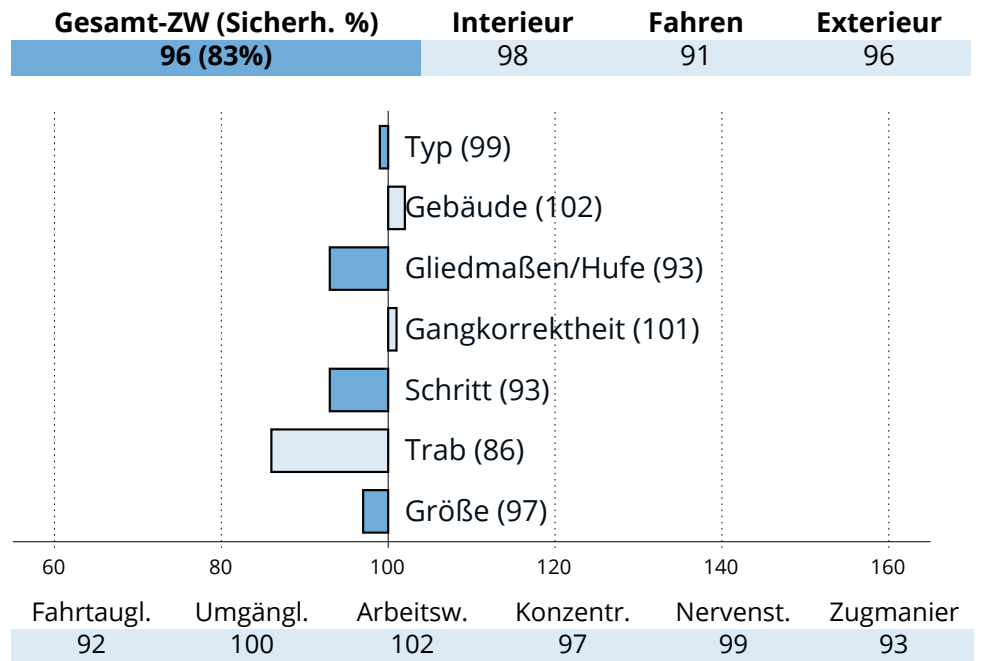

Zuchtwertschätzung Süddeutsches Kaltblut 2023

OBERBAYERN

Vale

Vito

Bellissima (L)

Victor (E)

Irene

Schneeberg (E)

Baronesse (E/SPA)

276481820091715 | * 2015 | Stm: 164cm | Rappe

Z.: Gillmeyer, Garmisch-Partenkirchen

B.: Reitschuh u. Hoferer, Teisendorf

HLP: Prüfung 2019 | Endnote 6,51 | 12. Platz von 13 TN

NK: Gesamt: 65 | EL/HB/FS: 3/5/16 | HBI/SP: -/-

Ergebnisse der Zuchtwertschätzung vom 21.12.2023