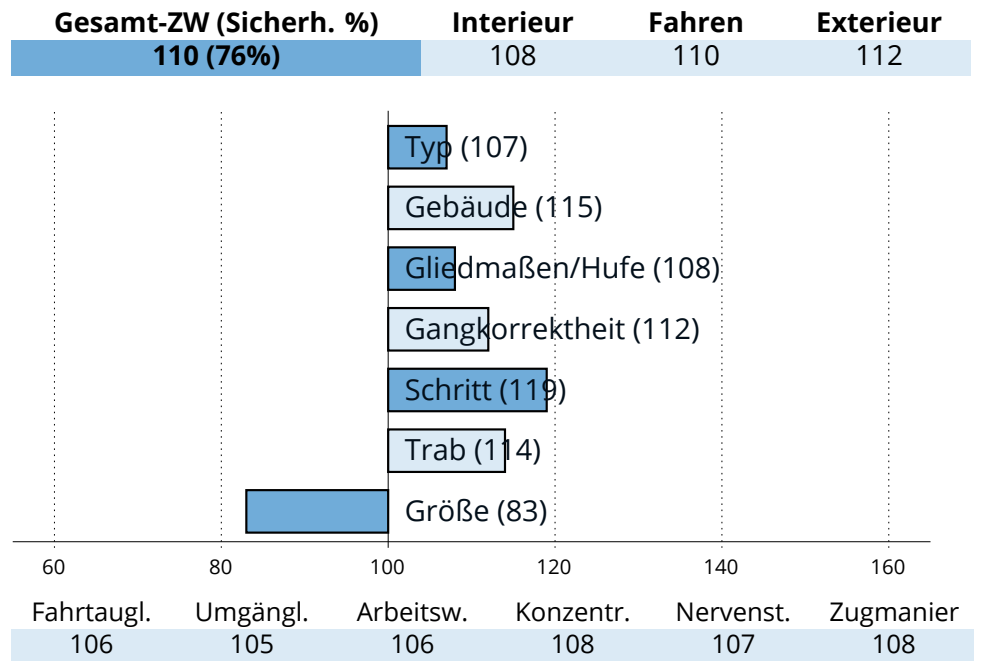

Zuchtwertschätzung Süddeutsches Kaltblut 2023

NIEDERBAYERN/OBERPFALZ

Schabernack

Schmauzenberg	Siox
	Uschi (E/SP)
Olympia (E/SP)	Dionys
	Oleander (L)

276481820063019 | * 2019 | Stm: 163cm | Dunkelf. h. Langh.

Z.: Steinle, Diessen

B.: Sturm, Chamerau

HLP: Prüfung 2022 | Endnote 7,14 | 15. Platz von 16 TN

NK: Gesamt: 5 | EL/HB/FS: -/-/5 | HBI/SP: -/-

Ergebnisse der Zuchtwertschätzung vom 21.12.2023