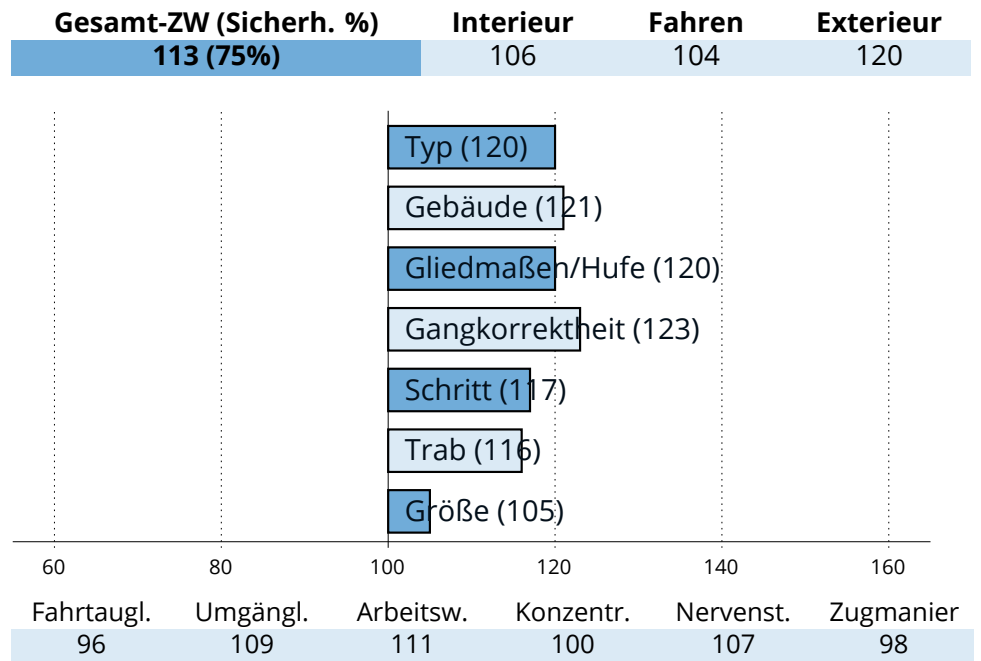

Zuchtwertschätzung Süddeutsches Kaltblut 2023

NIEDERBAYERN/OBERPFALZ

Sausewind

Schorschi

Scarlett (SP)

Schani

Heika (E/SP)

Nussknacker (E)

Spaxi (L)

276481820013718 | * 2018 | Stm: 168cm | Schwarzbraun

Z.: Strigl, Arnbruck

B.: Sturm, Chamerau

HLP: Prüfung 2022 | Endnote 7,86 | 7. Platz von 16 TN

NK: Gesamt: 9 | EL/HB/FS: -/-/8 | HBI/SP: -/-

Ergebnisse der Zuchtwertschätzung vom 21.12.2023