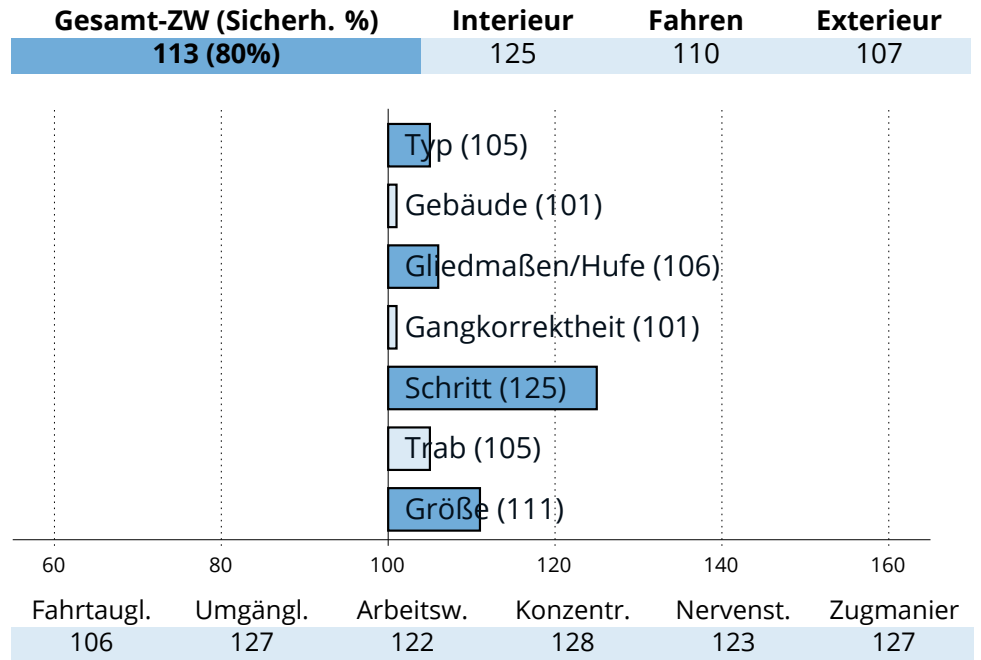

Zuchtwertschätzung Süddeutsches Kaltblut 2023

OBERBAYERN

Rauris

Romanoff (E)	Ramskönig Jasmin (E/L)
Naomi (E/SPA)	Valley Nicki

276481820096912 | * 2012 | Stm: 165cm | Braun

Z.: Ammersinn, Wald

B.: Seifert, Bruckmühl

HLP: Prüfung 2015 | Endnote 8,13 | 1. Platz von 12 TN

NK: Gesamt: 27 | EL/HB/FS: 3/8/6 | HBI/SP: 1/-

Ergebnisse der Zuchtwertschätzung vom 21.12.2023