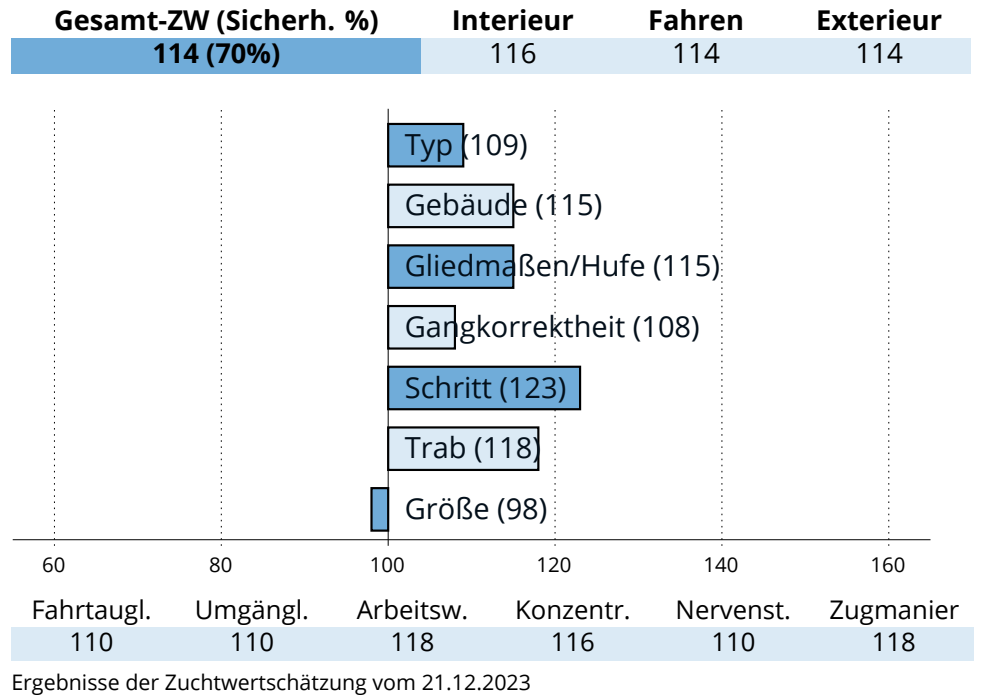

Zuchtwertschätzung Süddeutsches Kaltblut 2023

OBERBAYERN

Nikodemus

Nestor

Palme (SP)

Nils

Mirabell (SP)

Salvator II (BPr/E)

Pilar (E/P)

276481820008819 | * 2019 | Stm: 165cm | Dunkelf. h. Langh.

Z. u. B.: Onnich, Bad Kohlgrub

HLP: Prüfung 2022 | Endnote 8,34 | 1. Platz von 2 TN

NK: Gesamt: 4 | EL/HB/FS: -/-/3 | HBI/SP: -/-