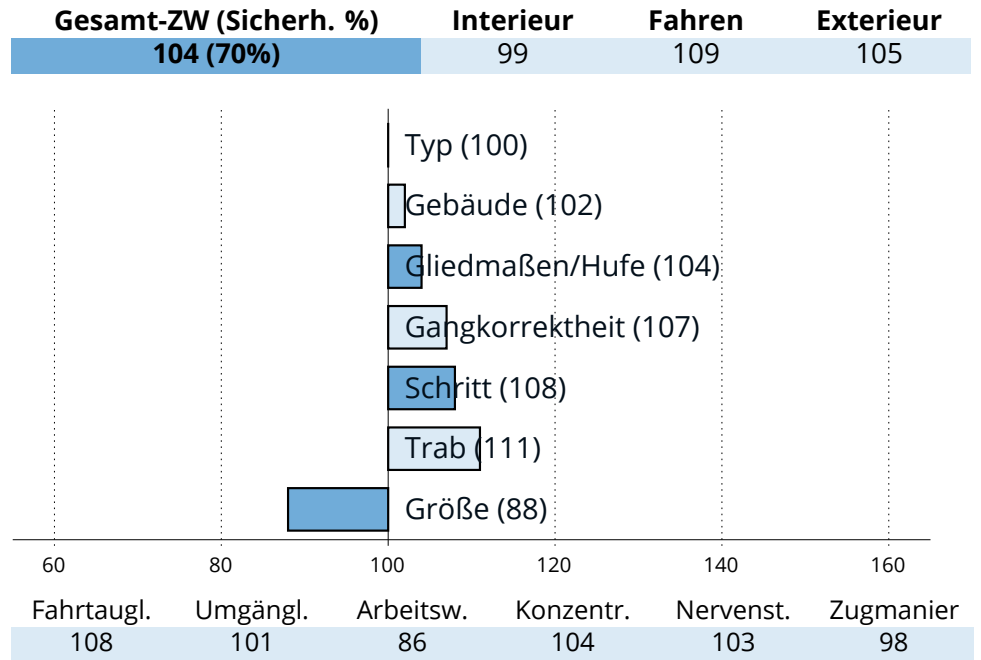

Zuchtwertschätzung Süddeutsches Kaltblut 2023

NIEDERBAYERN/OBERPFALZ

Rebell

Ramsstern

Pira (SP)

Rasso
Ferena (E/SP)
Nussdorf (E)
Paola (L)

276481820105013 | * 2013 | Stm: 163cm | Braun

Z.: Lerch, Eckersdorf

B.: Dorfner, Neumarkt in der Oberpfalz

HLP: Prüfung 2016 | Endnote 7,41 | 1. Platz von 1 TN

NK: Gesamt: 10 | EL/HB/FS: 1/2/1 | HBI/SP: -/-

Ergebnisse der Zuchtwertschätzung vom 21.12.2023