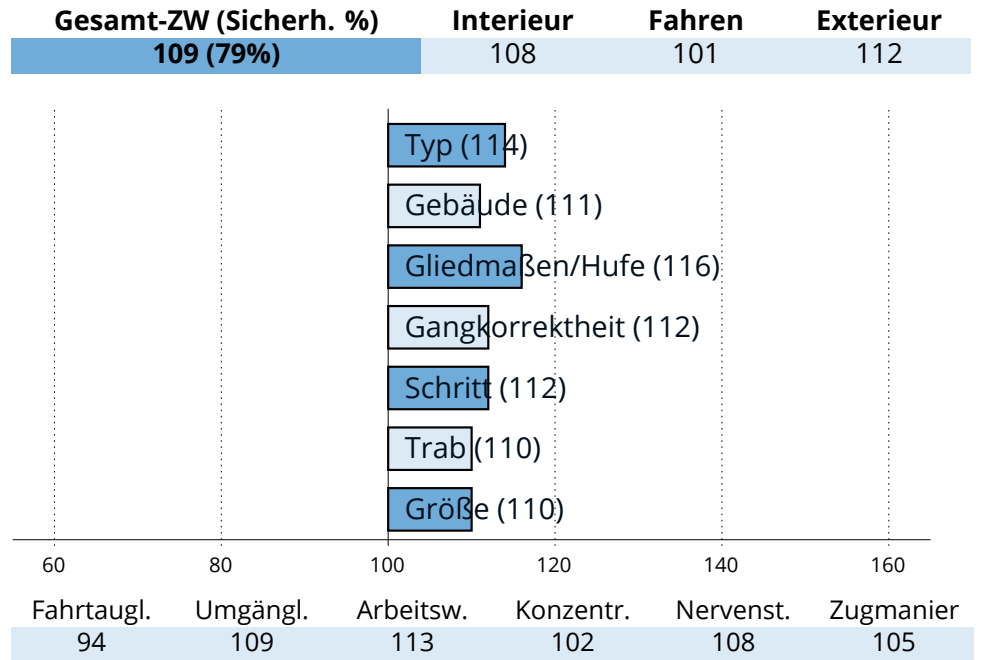

Zuchtwertschätzung Süddeutsches Kaltblut 2023

SCHWABEN

Dubai

Damaskus (E)	Donath Herzogin (E/SP)
Maika (E/SP)	Scherenau Mella (E/SP)

276481820082511 | * 2011 | Stm: 167cm | Braun

Z.: Lory, Schöffau

B.: Waltenberger, Rammingen

HLP: Prüfung 2014 | Endnote 7,53 | 8. Platz von 15 TN

NK: Gesamt: 40 | EL/HB/FS: 2/5/5 | HBI/SP: -/1

Ergebnisse der Zuchtwertschätzung vom 21.12.2023