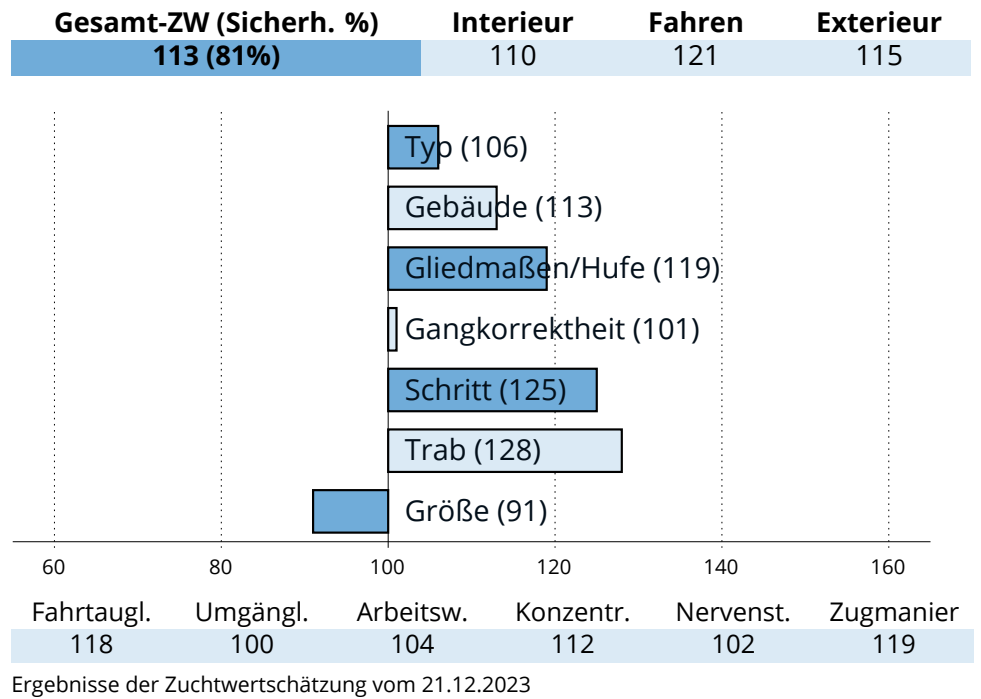

Zuchtwertschätzung Süddeutsches Kaltblut 2023

NIEDERSACHSEN

Valdero

Veran	Vampir I (E)
Heronja (E/P)	Paris (E/SP)
	Simsee
	Helena (SP)

276481820108216 | * 2016 | Stm: 164cm | Dunkelf. h. Langh.

Z.: Lamecker, Chamerau

B.: Rinne, Hessisch Oldendorf

HLP: Prüfung 2019 | Endnote 7,95 | 1. Platz von 2 TN

NK: Gesamt: 50 | EL/HB/FS: 3/5/14 | HBI/SP: -/2