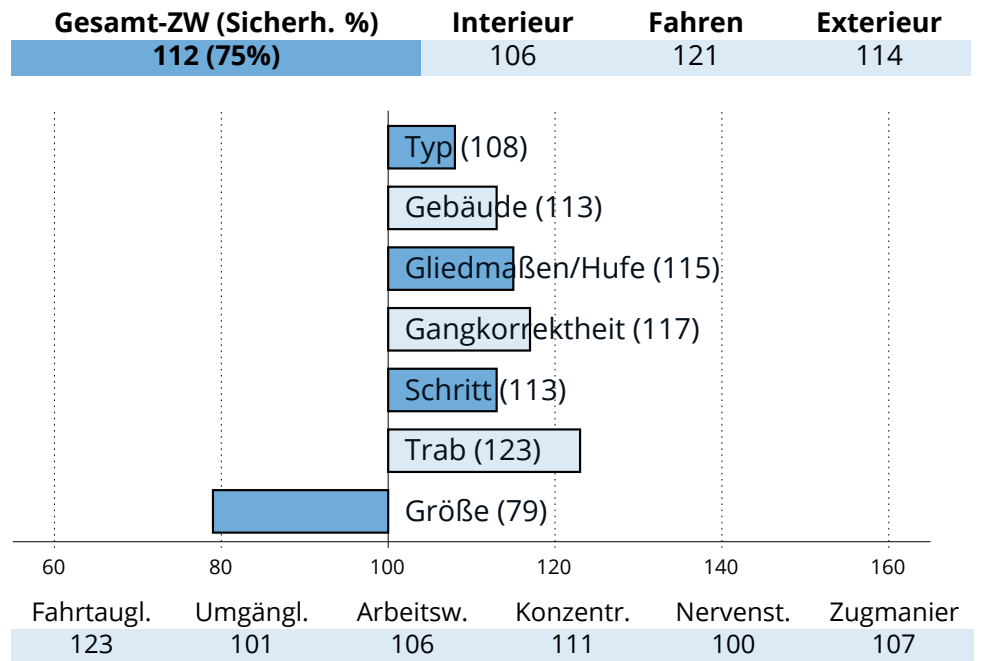

Zuchtwertschätzung Süddeutsches Kaltblut 2023

NIEDERBAYERN/OBERPFALZ

Rosenkavalier

Rupp	Rubinstein (E)
Raissa (SP)	Heidi (L)
	Nussdorf (E)
	Resa (L)

276481820076414 | * 2014 | Stm: 161cm | Braun

Z.: Reßle, Schongau

B.: Greil, Chamerau

HLP: Prüfung 2017 | Endnote 7,64 | 7. Platz von 12 TN

NK: Gesamt: 14 | EL/HB/FS: 2/3/5 | HBI/SP: 1/1

Ergebnisse der Zuchtwertschätzung vom 21.12.2023