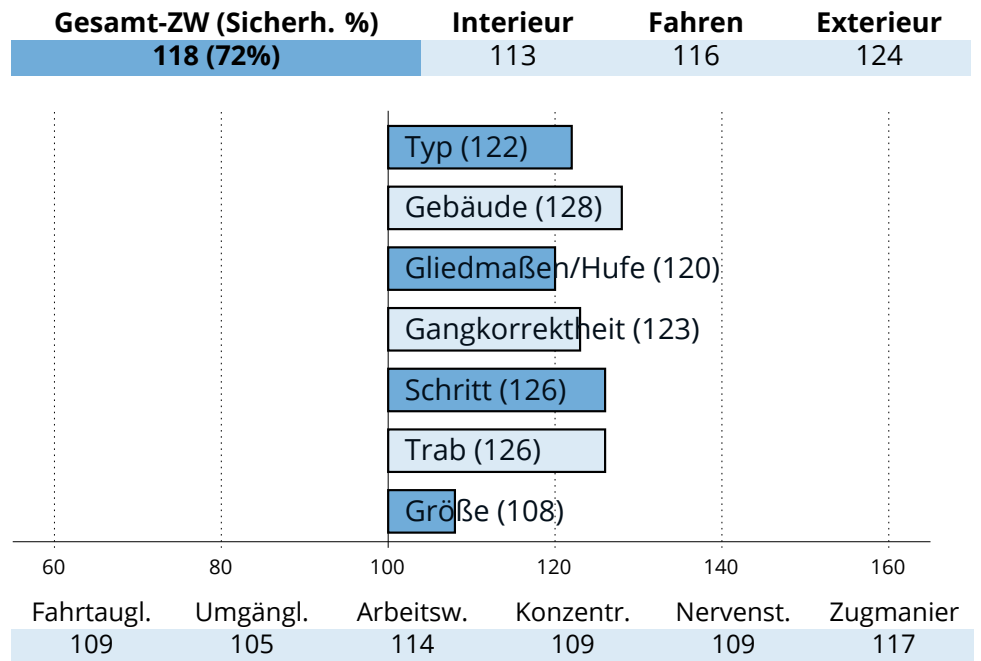

Zuchtwertschätzung Süddeutsches Kaltblut 2023

OBERBAYERN

Valdisere

Versailles (BPr)	Volvo (E)
Belluna N (E/SP)	Nele (P)
	Scharun v.O. (E)
	Bellezza (E/SP)

276481820055817 | * 2017 | Stm: 165cm | Dunkelfuchs

Z.: Neumayr, Riedering

B.: Goldhofer, Riegsee Aidling

HLP: Prüfung 2020 | Endnote 7,35 | 7. Platz von 11 TN

NK: Gesamt: 18 | EL/HB/FS: -/-/5 | HBI/SP: -/-

Ergebnisse der Zuchtwertschätzung vom 21.12.2023