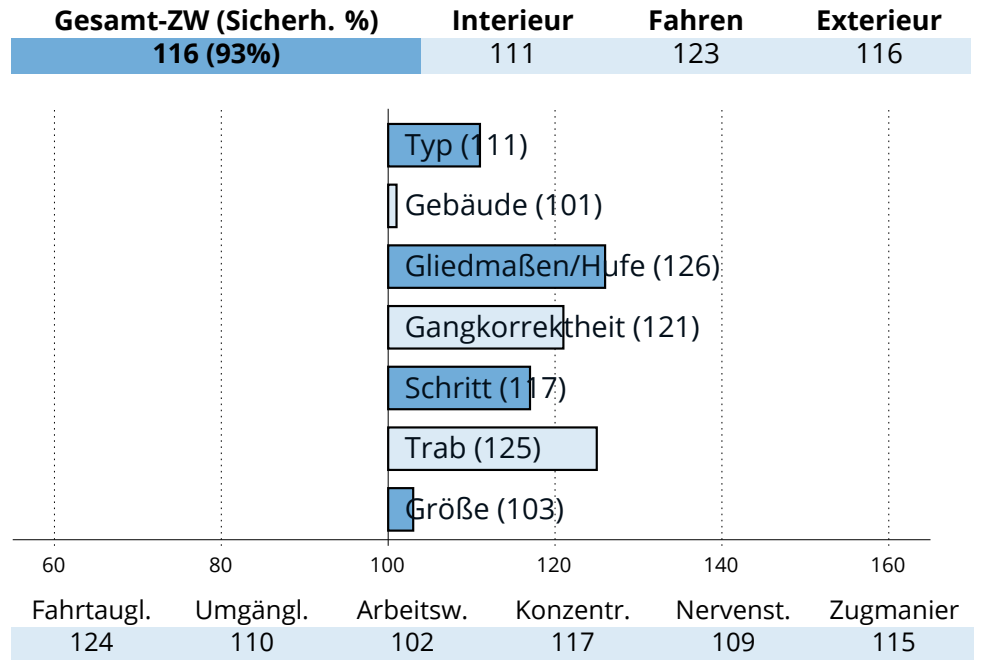

Zuchtwertschätzung Süddeutsches Kaltblut 2023

SCHWABEN

Romanoff (E)

Ramskönig	Ramsgraf I Flocke (E/SP)
Jasmin (E/L)	Donath Judith

276481820093903 | * 2003 | Stm: 164cm | Braun

Z.: Gindhart, Wildsteig

B.: Ammersinn, Wald

HLP: Prüfung 2006 | Endnote 8,56 | 1. Platz von 12 TN

NK: Gesamt: 140 | EL/HB/FS: 29/45/10 | HBI/SP: 7/11

Ergebnisse der Zuchtwertschätzung vom 21.12.2023