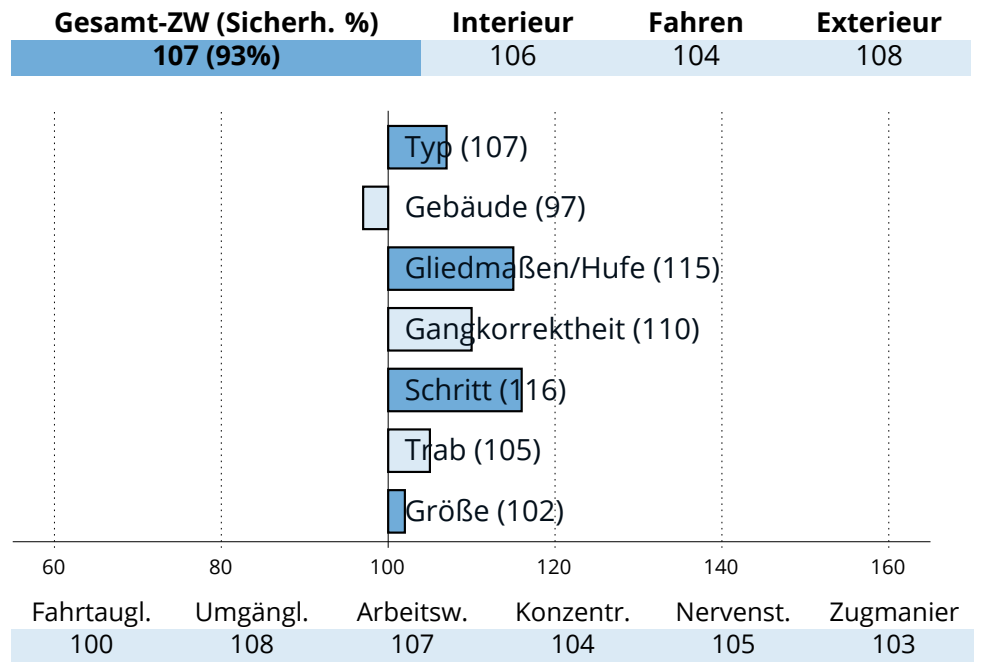

Zuchtwertschätzung Süddeutsches Kaltblut 2023

OBERBAYERN

Nussknacker (E)

Nussbach	Nussdorf (E)
Vestuna (E/L)	Helga (E/SP)
	Vestbuehl
	Neptuna II

276481820059903 | * 2003 | Stm: 164cm | Braun

Z.: HLG Schwaiganger, Ohlstadt

B.: Hinterreiter, Hörafig

HLP: Prüfung 2006 | Endnote 7,91 | 3. Platz von 12 TN

NK: Gesamt: 132 | EL/HB/FS: 27/42/10 | HBI/SP: 8/9

Ergebnisse der Zuchtwertschätzung vom 21.12.2023