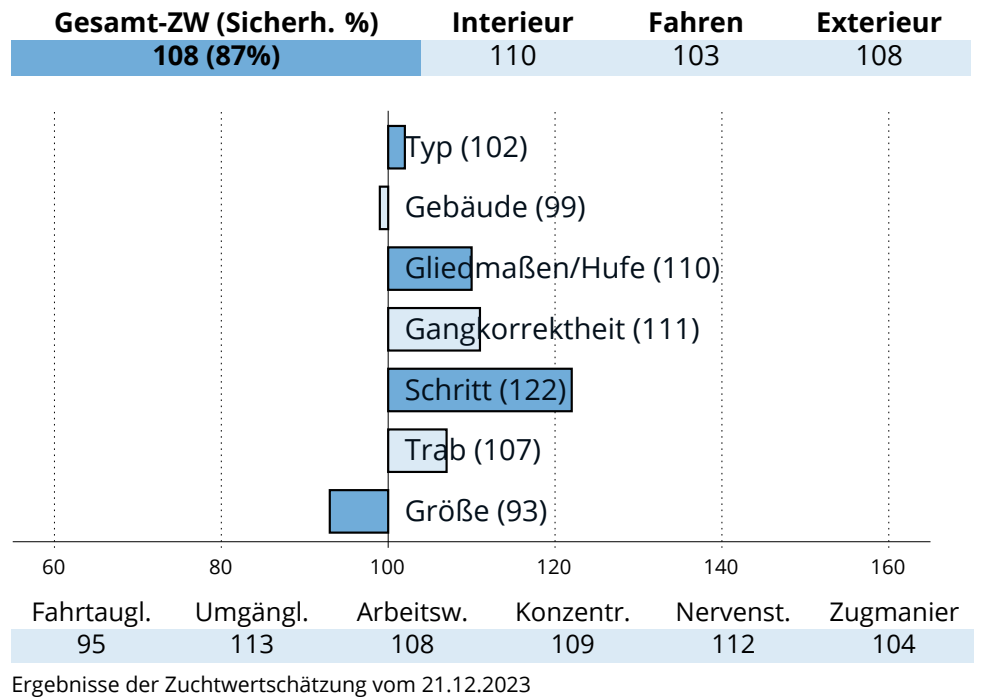

Flora (L)

276481820100107 | \* 2007 | Stm: 164cm | Fuchs helles Langhaar

**Z.:** Walter, Creußen

**B.:** Ebenbeck, Hebertsfelden

**HLP:** Prüfung 2010 | Endnote 7 | 9. Platz von 12 TN

**NK:** Gesamt: 48 | EL/HB/FS: 14/17/11 | HBI/SP: 2/7