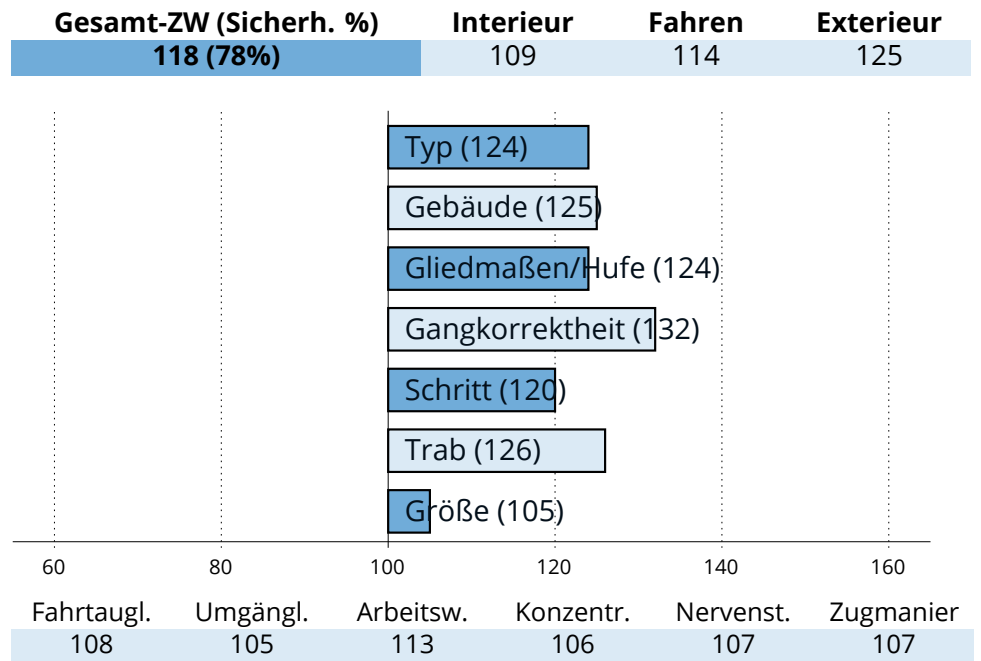

Zuchtwertschätzung Süddeutsches Kaltblut 2023

OBERBAYERN

Rochus

Rupp	Rubinstein (E)
	Heidi (L)
Monarchin R (E/SP)	Nussdorf (E)
	Maedi

276481820050712 | * 2012 | Stm: 166cm | Dunkelbraun

Z.: Reßle, Schongau

B.: Aicher, Surberg

1. Reservesieger Körung 2014

HLP: Prüfung 2016 | Endnote 7,63 | 9. Platz von 16 TN

NK: Gesamt: 17 | EL/HB/FS: 4/6/5 | HBI/SP: -/3

Ergebnisse der Zuchtwertschätzung vom 21.12.2023