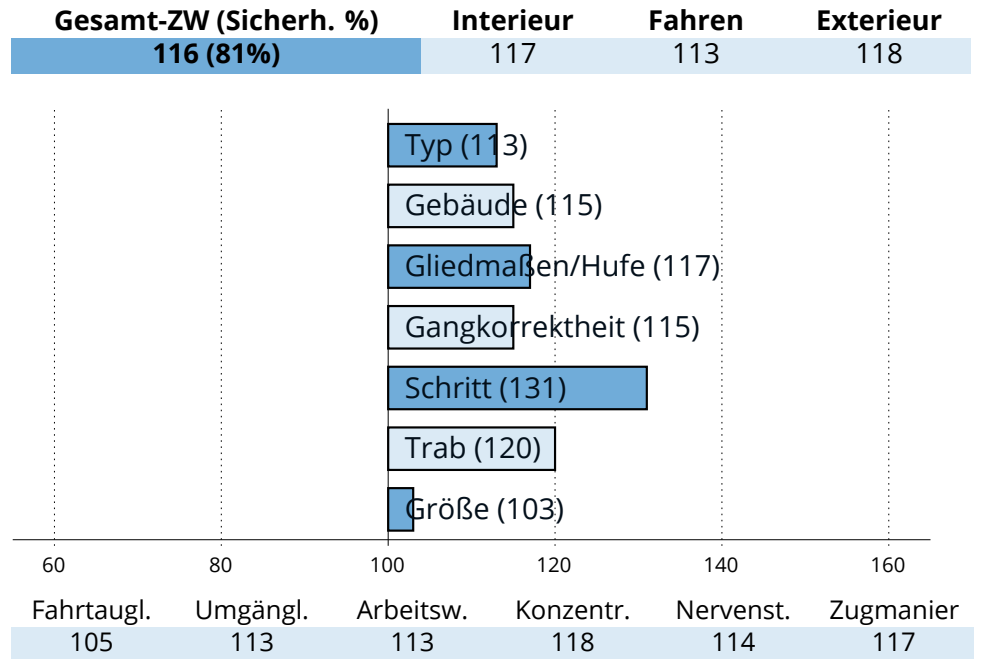

Zuchtwertschätzung Süddeutsches Kaltblut 2023

OBERBAYERN

Daimler S (BPr)

Dirill

Bella (SP)

Dian

Peggy (P)

Samuel (E)

Bianka (L)

276481820055517 | * 2017 | Stm: 166cm | Dunkelfuchs

Z.: Mayer, Dietramszell

B.: Waldherr, Gelting

[FN-Bundesprämie M.-Riem 2022](#)

HLP: Prüfung 2021 | Endnote 8,08 | 5. Platz von 16 TN

NK: Gesamt: 33 | EL/HB/FS: -/-/13 | HBI/SP: -/-

Ergebnisse der Zuchtwertschätzung vom 21.12.2023