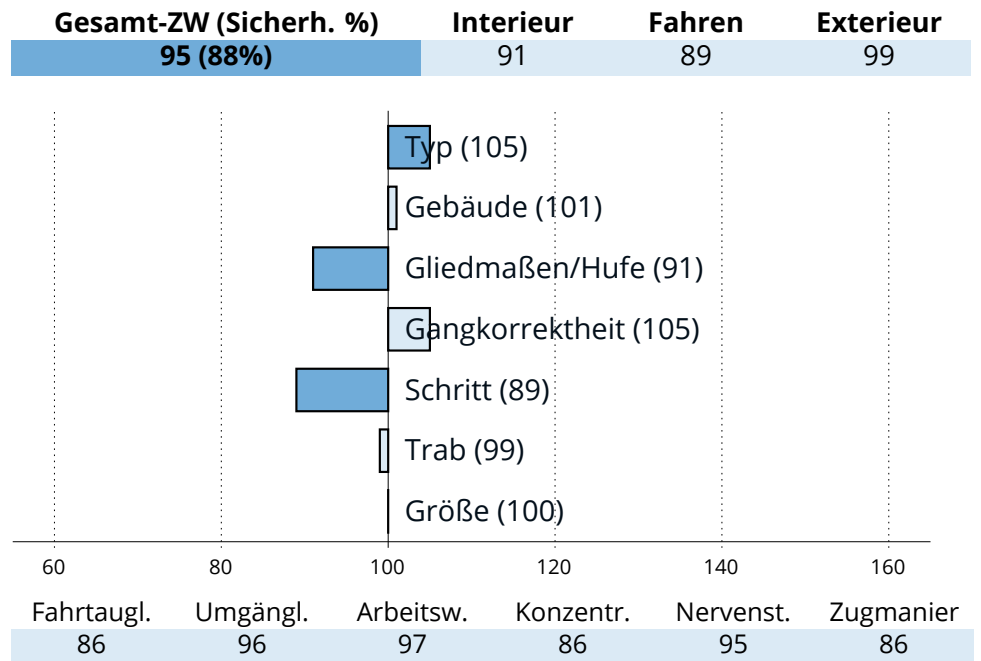

**HLP:** Prüfung 2014 | Endnote 7,98 | 2. Platz von 15 TN

**NK:** Gesamt: 64 | EL/HB/FS: 7/18/18 | HBI/SP: -/1

Ergebnisse der Zuchtwertschätzung vom 21.12.2023