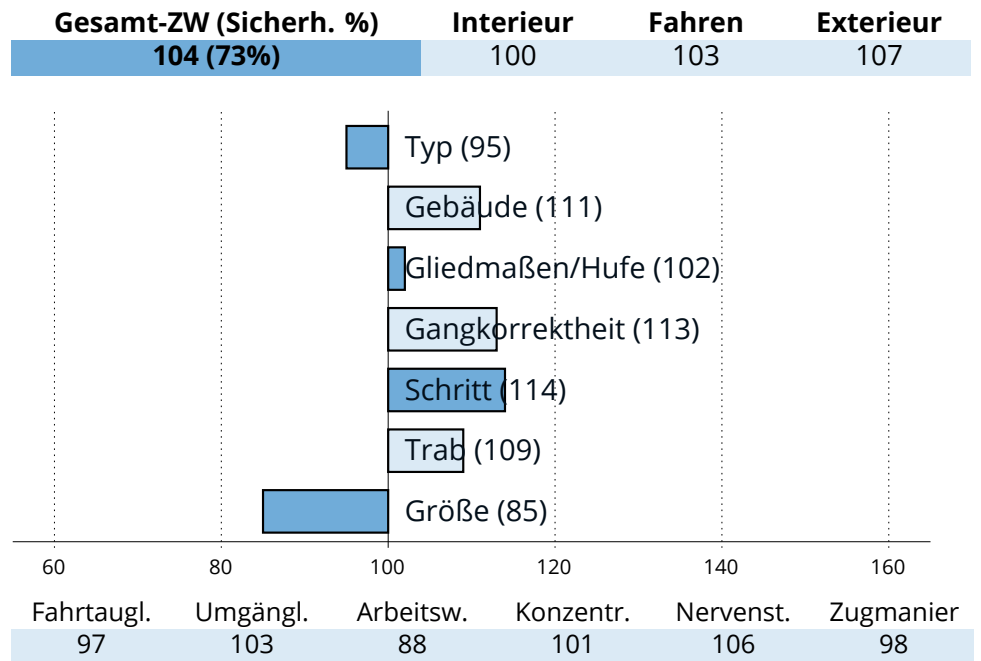

Zuchtwertschätzung Süddeutsches Kaltblut 2023

NIEDERBAYERN/OBERPFALZ

Sombrero

Seeg (E)

Schichtl
Ulrike (SP)

Edeltraud (E/L)

Schwarzäch
Edel (P)

276481820009117 | * 2017 | Stm: 163cm | Fuchs

Z.: Strauß, Wildsteig

B.: Stangl, Zwiesel

HLP: Prüfung 2020 | Endnote 7,35 | 7. Platz von 11 TN

NK: Gesamt: 8 | EL/HB/FS: -/-/5 | HBI/SP: -/-

Ergebnisse der Zuchtwertschätzung vom 21.12.2023