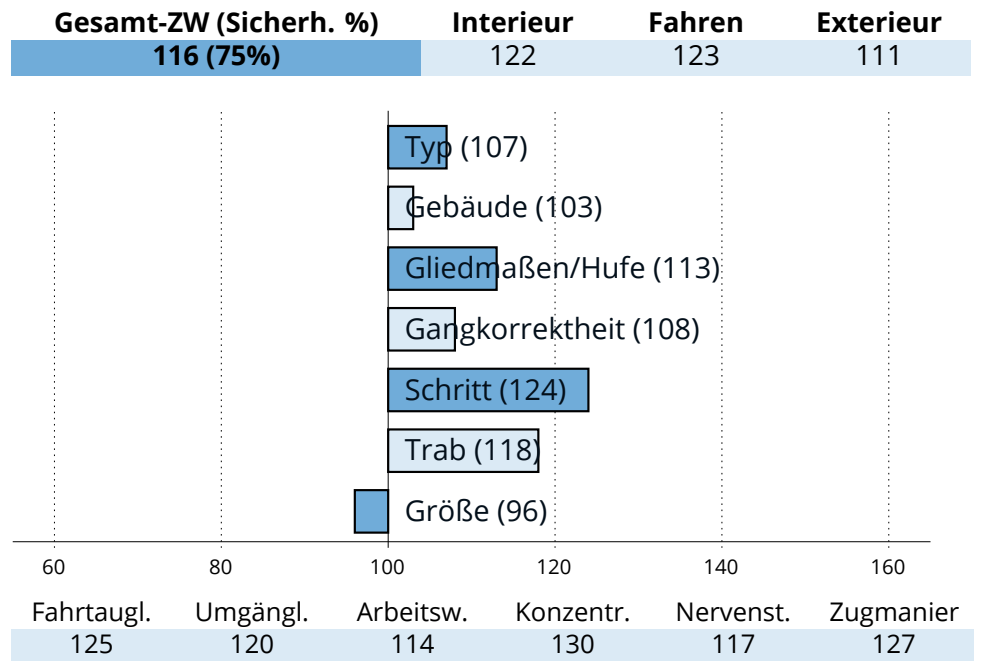

Zuchtwertschätzung Süddeutsches Kaltblut 2023

NIEDERBAYERN/OBERPFALZ

Rondrigues

Romanoff (E)

Ramskönig

Jasmin (E/L)

Ninja (E/SP)

Vigaro

Naomi (E/SPA)

276481820011519 | * 2019 | Stm: 165cm | Braun

Z.: Ammersinn, Wald

B.: Silberbauer, Kötzing

HLP: Prüfung 2022 | Endnote 8,46 | 2. Platz von 16 TN

NK: Gesamt: 7 | EL/HB/FS: -/-/7 | HBI/SP: -/-

Ergebnisse der Zuchtwertschätzung vom 21.12.2023