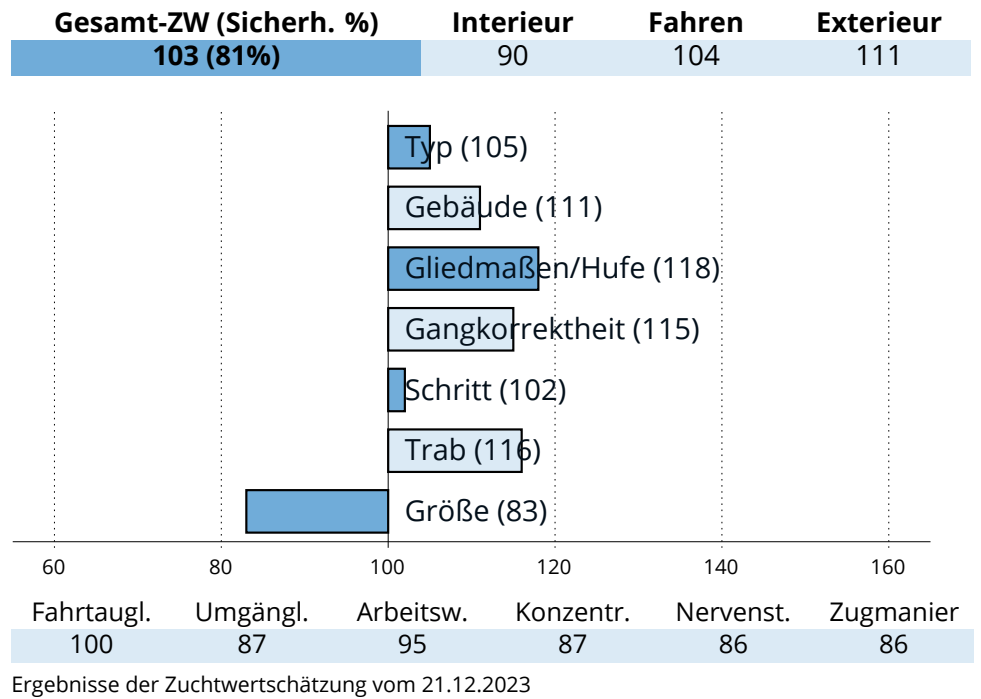

Zuchtwertschätzung Süddeutsches Kaltblut 2023

OBERBAYERN

Santiago

Schani	Schamane
Nina (E/SP)	Bella (E/L) Noberno Nelli (L)

276481820018009 | * 2009 | Stm: 162cm | Dunkelbraun
Z. u. B.: Widmann, Schliersee

HLP: Prüfung 2012 | Endnote 7,81 | 2. Platz von 2 TN
NK: Gesamt: 20 | EL/HB/FS: 3/7/5 | HBI/SP: 1/1