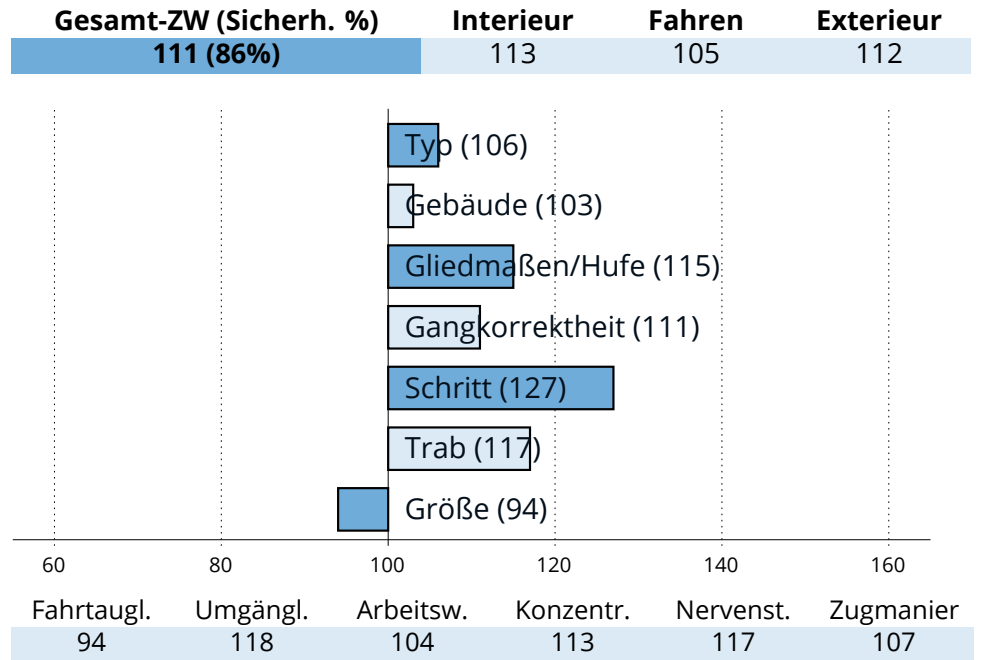

Zuchtwertschätzung Süddeutsches Kaltblut 2023

OBERBAYERN

Nero

Nestor	Nils
Mella (E/SP)	Mirabell (SP)
	Vandino (E)
	Mona Lisa (SP)

276481820069415 | * 2015 | Stm: 166cm | Dunkelf. h. Langh.

Z.: Gilg, Kleinweil

B.: Zollhauser, Ainring

HLP: Prüfung 2018 | Endnote 8,2 | 2. Platz von 14 TN

NK: Gesamt: 46 | EL/HB/FS: 8/10/16 | HBI/SP: 1/4

Ergebnisse der Zuchtwertschätzung vom 21.12.2023