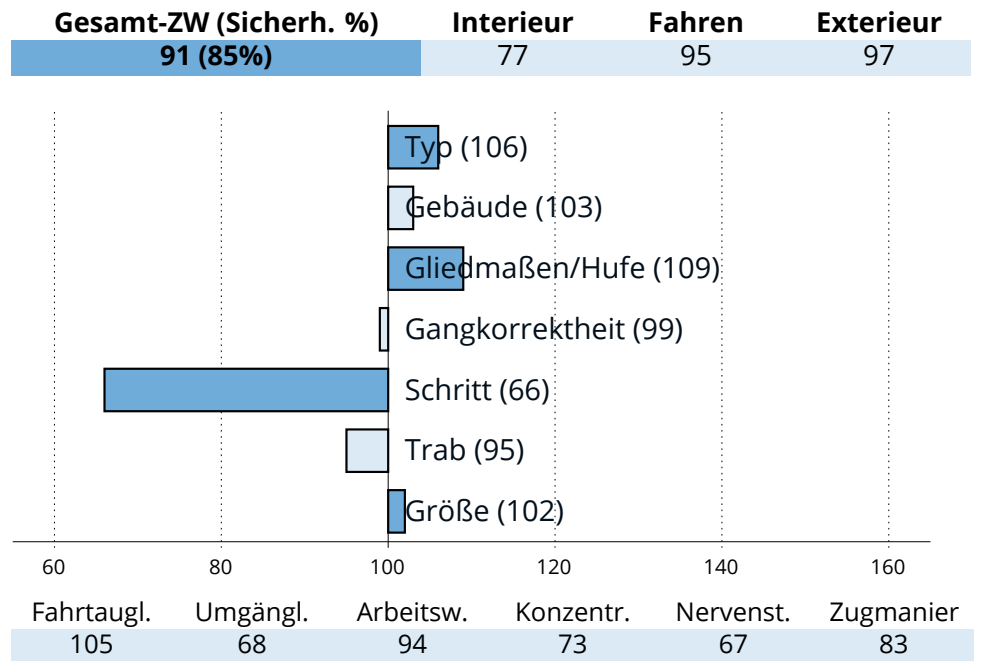

Zuchtwertschätzung Süddeutsches Kaltblut 2023

NIEDERBAYERN/OBERPFALZ

Navajo

Nepomuk	Noriker Vroni (L)
Nobless (E/SP)	Ramsprinz Nina (E/SP)

276481820016607 | * 2007 | Stm: 167cm | Dunkelbraun

Z.: Müller, Grosshartpenning

B.: Falter, Arnbruck

HLP: Prüfung 2010 | Endnote 7,28 | 8. Platz von 12 TN

NK: Gesamt: 44 | EL/HB/FS: 8/15/13 | HBI/SP: -/3

Ergebnisse der Zuchtwertschätzung vom 21.12.2023