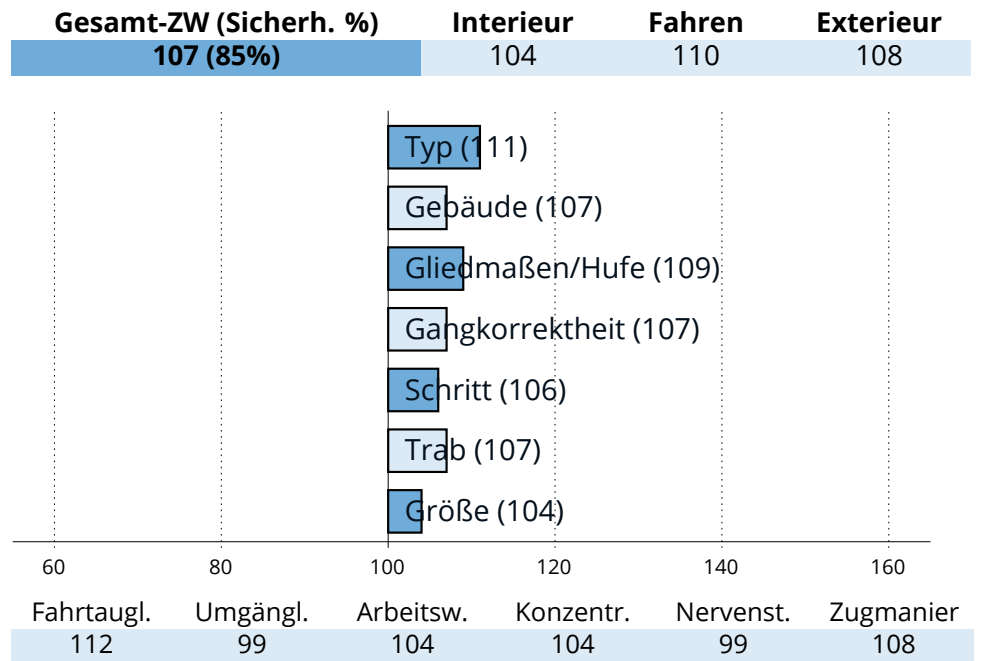

Zuchtwertschätzung Süddeutsches Kaltblut 2023

OBERBAYERN

Nurejev

Nussknacker (E)	Nussbach
Normana (SP)	Vestuna (E/L)
	Normano (E)
	Gerona (SP)

276481820152910 | * 2010 | Stm: 163cm | Braun

Z. u. B.: HLG Schwaiganger, Ohlstadt

HLP: Prüfung 2013 | Endnote 8,36 | 1. Platz von 12 TN

NK: Gesamt: 47 | EL/HB/FS: 11/14/7 | HBI/SP: -/3

Ergebnisse der Zuchtwertschätzung vom 21.12.2023