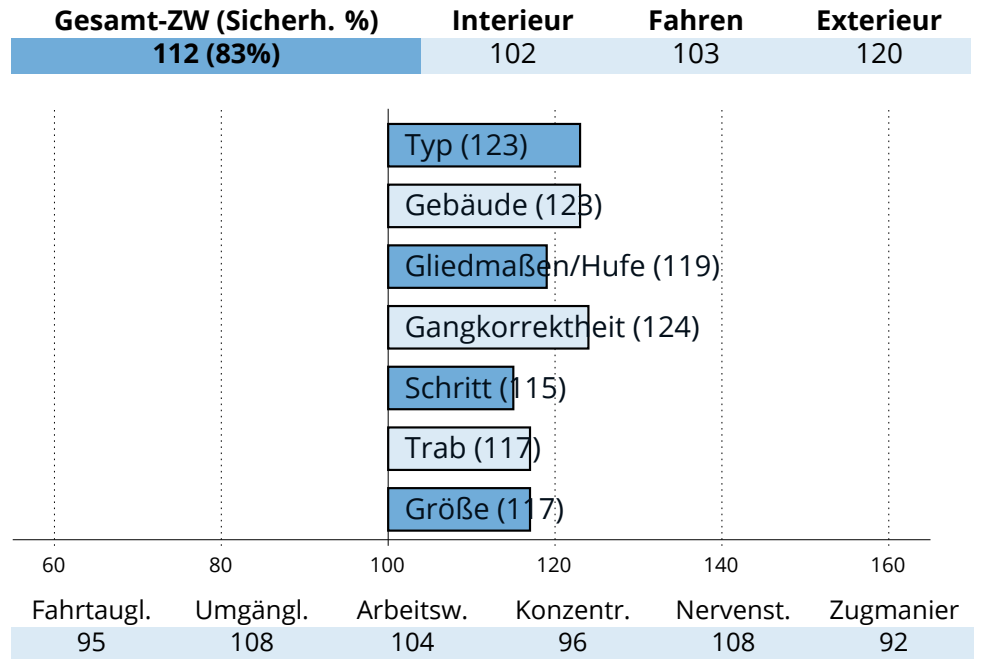

Zuchtwertschätzung Süddeutsches Kaltblut 2023

BADEN-WÜRTTEMBERG

Schorschi

Schani	Schamane
Heika (E/SP)	Bella (E/L) Nussdorf (E) Helga (E/SP)

276481820061413 | * 2013 | Stm: 165cm | Braun

Z.: Sappl, Beuerberg

B.: Angele, Warthausen

HLP: Prüfung 2016 | Endnote 8,26 | 2. Platz von 16 TN

NK: Gesamt: 33 | EL/HB/FS: 8/12/6 | HBI/SP: 1/2

Ergebnisse der Zuchtwertschätzung vom 21.12.2023