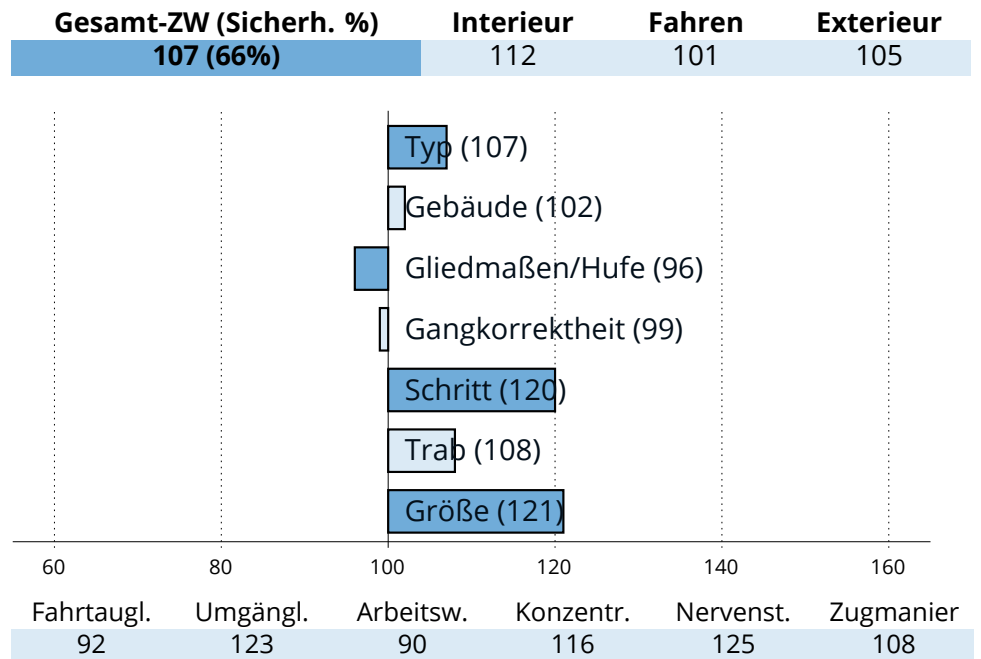

Zuchtwertschätzung Süddeutsches Kaltblut 2023

NIEDERBAYERN/OBERPFALZ

Schönbuchen

Schwarz-Weiss (E)	Schwaerzenbach
Nena (L)	Partiesa (E/SP)
	Valdano (E)
	Nora (L)

276481820091812 | * 2012 | Stm: 168cm | Dunkelf. h. Langh.

Z.: Waldherr, Gelting

B.: Meindl, Arrach

HLP: Prüfung 2015 | Endnote 7,86 | 3. Platz von 12 TN

NK: Gesamt: 2 | EL/HB/FS: -/-/- | HBI/SP: -/-

Ergebnisse der Zuchtwertschätzung vom 21.12.2023