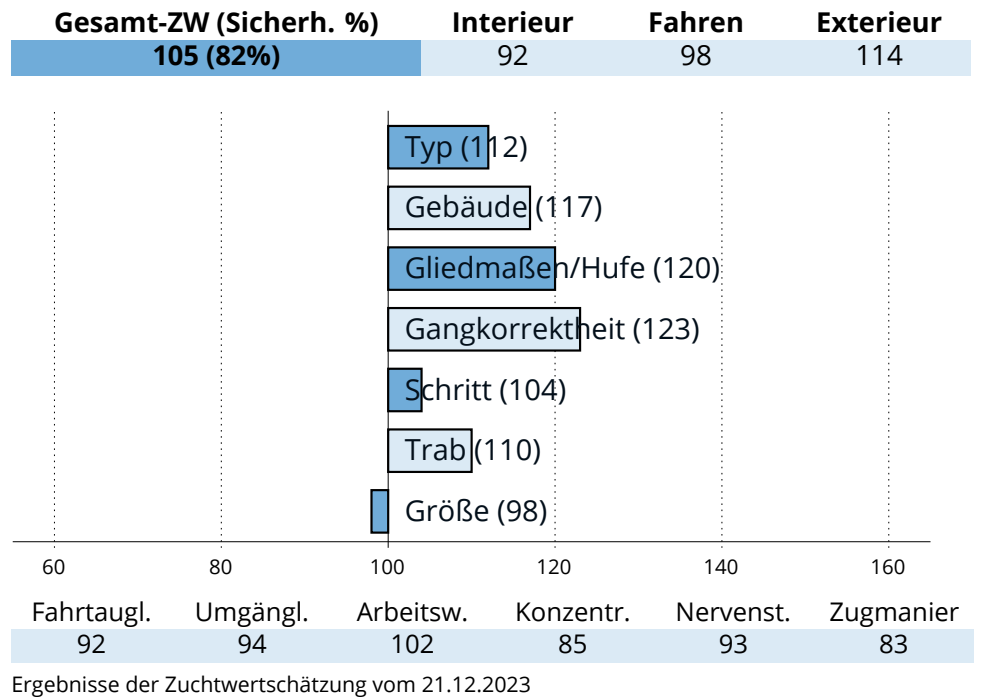

Zuchtwertschätzung Süddeutsches Kaltblut 2023

OBERBAYERN

Schandarm

Schamane	Schari
Helga (E/SP)	Pamela (L) Verein II Heidelinde (SP)

276481820068405 | * 2005 | Stm: 162cm | Braun
Z.: Sappl, Beuerberg | **B.:** R. Abeltshauser, Bad Heilbrunn | **St.:** F. Abeltshauser, Bad Heilbrunn

HLP: Prüfung 2008 | Endnote 8,3 | 4. Platz von 16 TN

NK: Gesamt: 34 | EL/HB/FS: 4/10/4 | HBI/SP: -/3