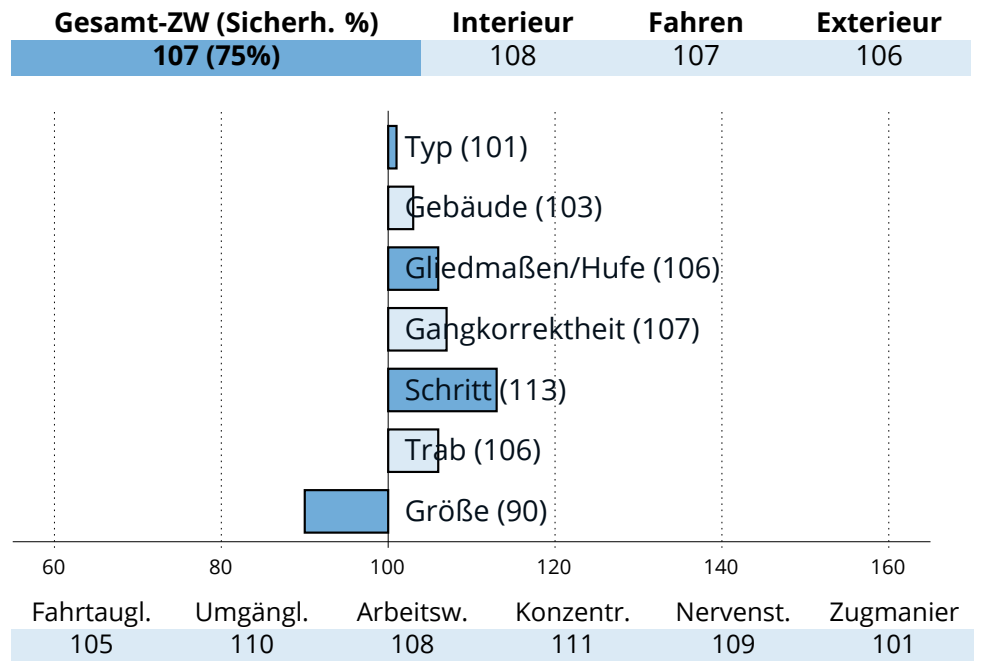

Zuchtwertschätzung Süddeutsches Kaltblut 2023

NIEDERBAYERN/OBERPFALZ

Nikon

Nestor	Nils
Penelope (P)	Mirabell (SP)
	Salvator II (BPr/E)
	Puppe (L)

276481820016018 | * 2018 | Stm: 164cm | Dunkelf. h. Langh.

Z.: Onnich, Bad Kohlgrub

B.: HHG Regen, Zachenberg | **St.:** Hackl, Zachenberg

HLP: Prüfung 2021 | Endnote 8 | 6. Platz von 16 TN

NK: Gesamt: 8 | EL/HB/FS: -/-/8 | HBI/SP: -/-

Ergebnisse der Zuchtwertschätzung vom 21.12.2023