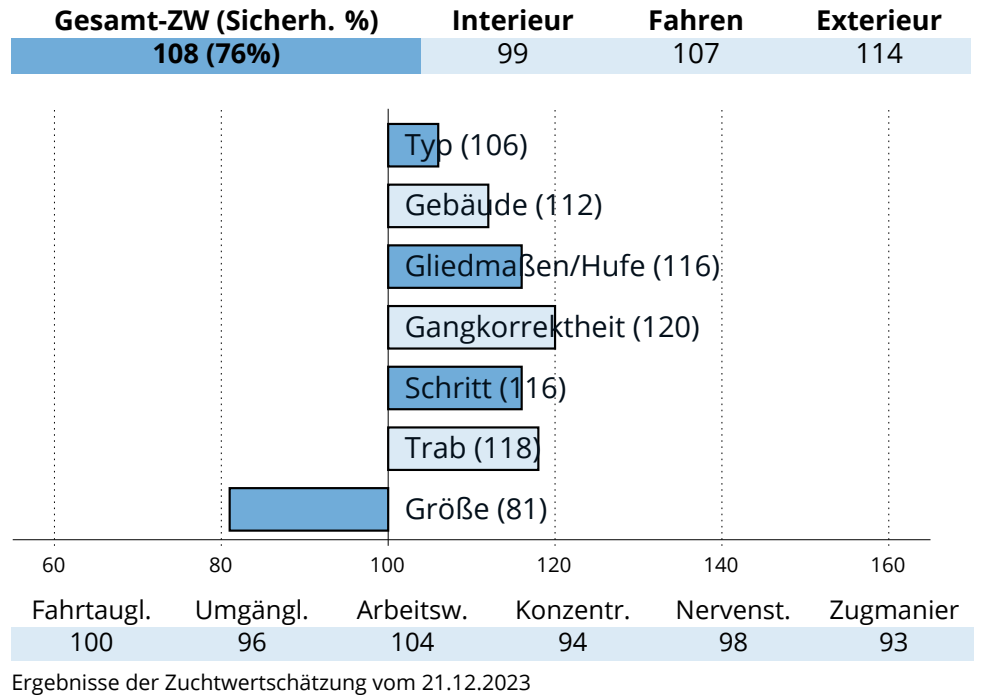

Zuchtwertschätzung Süddeutsches Kaltblut 2023

OBERBAYERN

Jack Sparrow

Juliander

Püppi (E/SP)

Jurano (E)

Normandie (E/P)

Sribery (E)

Palme (E/SP)

276481820027518 | * 2018 | Stm: 163cm | Dunkelf. h. Langh.

Z.: Mayr, Schöffau

B.: Glonecker, Feichten

[Bewegungssieger Körung 2020](#)

HLP: Prüfung 2021 | Endnote 7,08 | 12. Platz von 16 TN

NK: Gesamt: 7 | EL/HB/FS: -/-/6 | HBI/SP: -/-