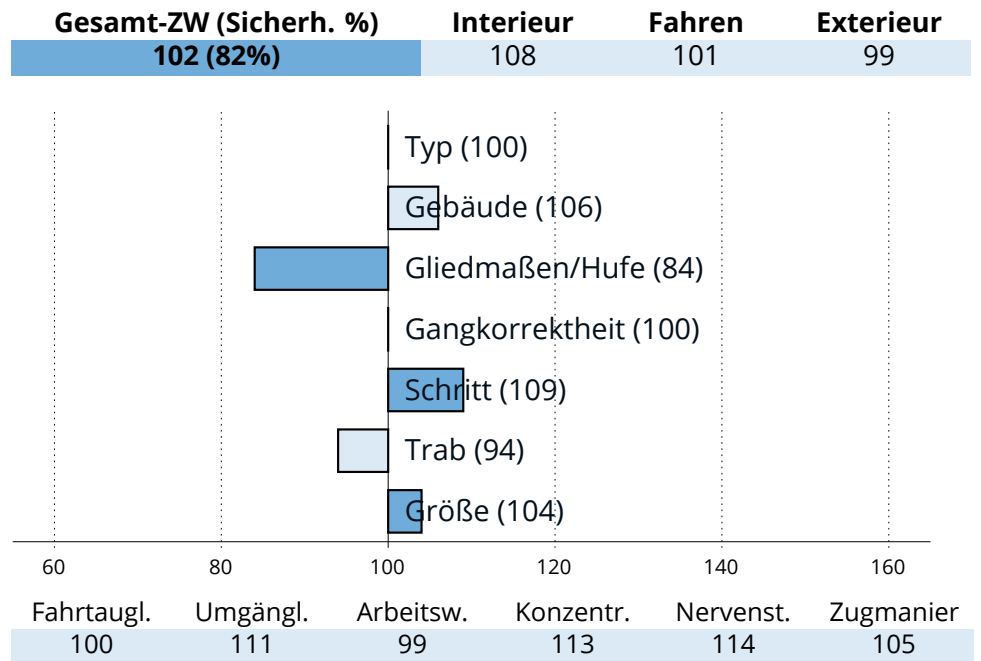

Zuchtwertschätzung Süddeutsches Kaltblut 2023

NIEDERBAYERN/OBERPFALZ

De Lux

Dian	Dirin
Uschi (E/SP)	Penny (E/L)
	Veltin (E)
	Ursel (E/L)

276481820071011 | * 2011 | Stm: 167cm | Dunkelf. h. Langh.

Z.: Mayr, Rottenbuch

B.: Friedrich, Kirchberg i.W.

HLP: Prüfung 2015 | Endnote 7,39 | 6. Platz von 12 TN

NK: Gesamt: 34 | EL/HB/FS: 2/8/6 | HBI/SP: 1/-

Ergebnisse der Zuchtwertschätzung vom 21.12.2023