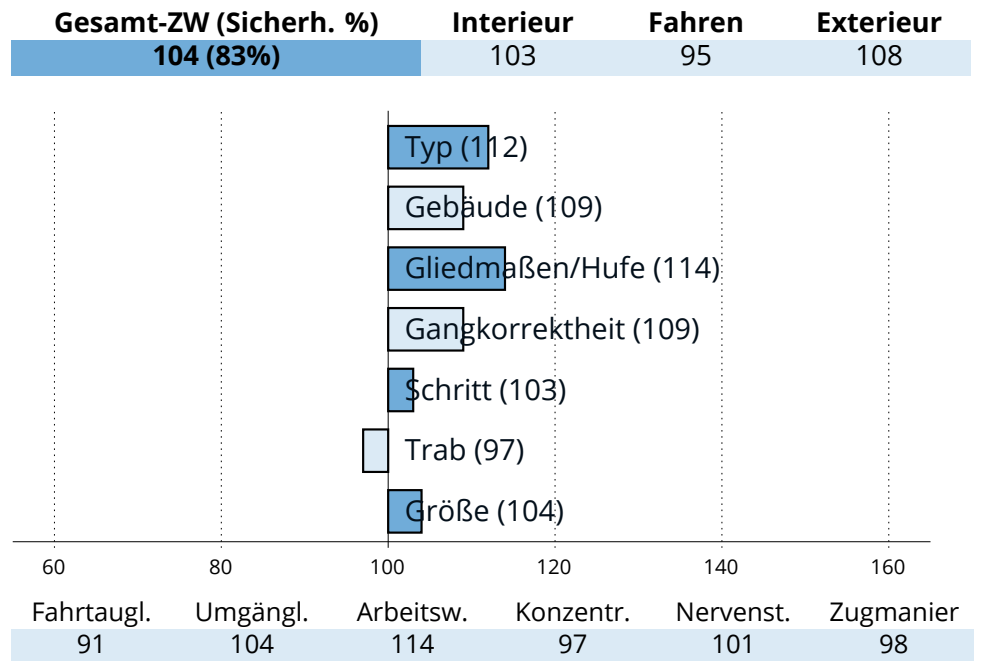

Zuchtwertschätzung Süddeutsches Kaltblut 2023

FRANKEN

Nussini II

Nussknacker (E)	Nussbach
Sabrina (SP)	Vestuna (E/L)
	Schwarzwald
	Radirgraefin

276481820001908 | * 2008 | Stm: 167cm | Braun

Z.: HLG Schwaiganger, Ohlstadt

B.: Birkholz, Stadtprozelten

HLP: Prüfung 2011 | Endnote 7,54 | 5. Platz von 10 TN

NK: Gesamt: 33 | EL/HB/FS: 6/9/8 | HBI/SP: 2/2

Ergebnisse der Zuchtwertschätzung vom 21.12.2023