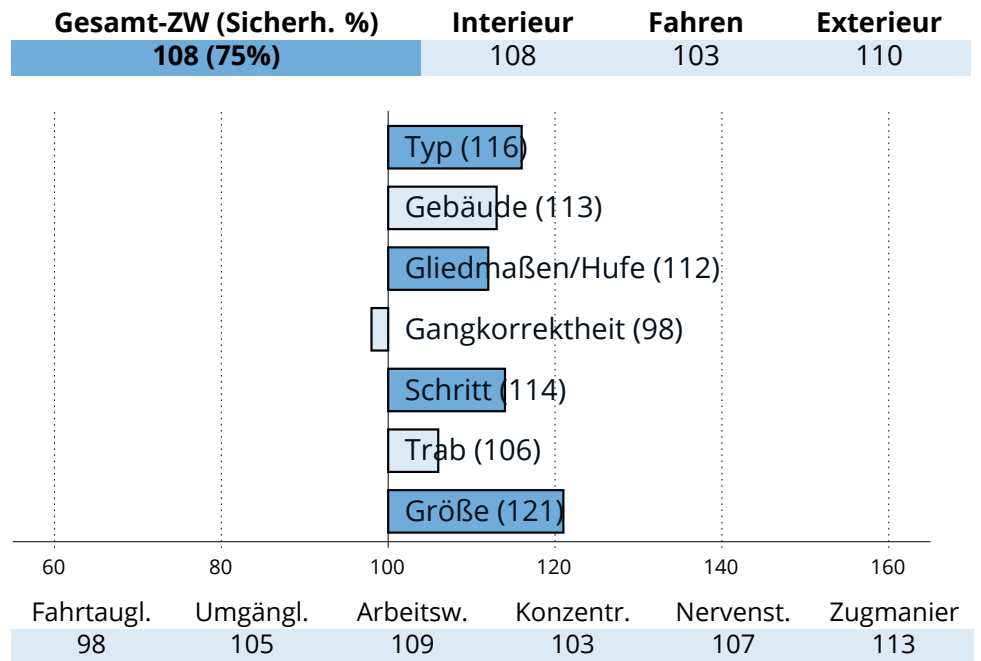

Zuchtwertschätzung Süddeutsches Kaltblut 2023

FRANKEN

Variano

Versailles (BPr)	Volvo (E)
	Nele (P)
Rafinia (E/SP)	Salvator II (BPr/E)
	Rosa (P)

276481820056417 | * 2017 | Stm: 168cm | Dunkelfuchs

Z.: Wallner, Prien a. Chiemsee

B.: Walter, Creußen

HLP: Prüfung 2020 | Endnote 7,35 | 7. Platz von 11 TN

NK: Gesamt: 13 | EL/HB/FS: -/-/8 | HBI/SP: -/-

Ergebnisse der Zuchtwertschätzung vom 21.12.2023