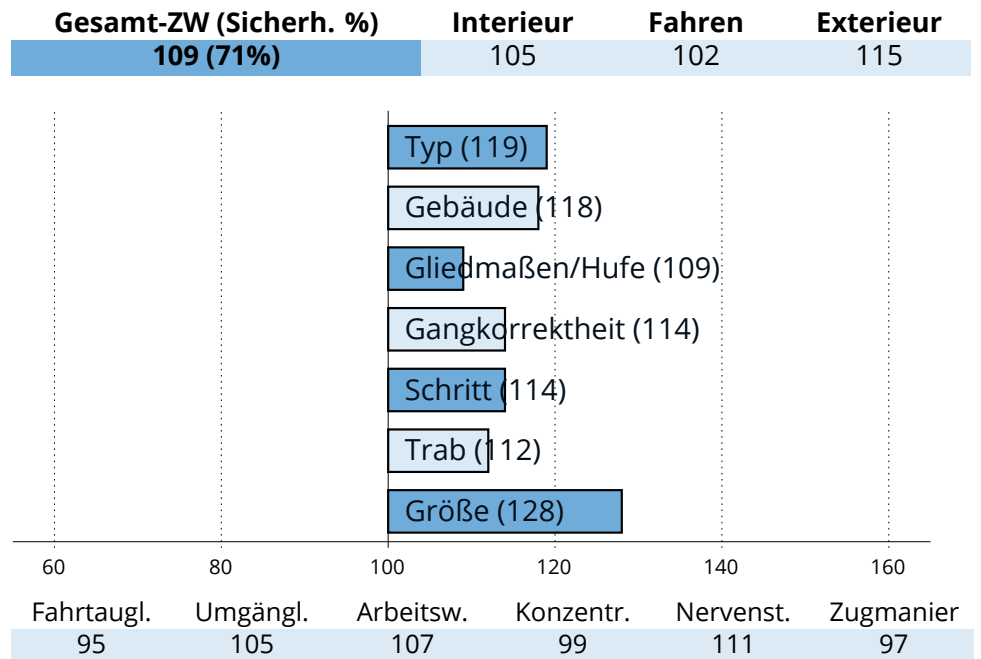

**HLP:** Prüfung 2022 | Endnote 7,9 | 6. Platz von 16 TN

**NK:** Gesamt: 4 | EL/HB/FS: -/-/4 | HBI/SP: -/-

Ergebnisse der Zuchtwertschätzung vom 21.12.2023