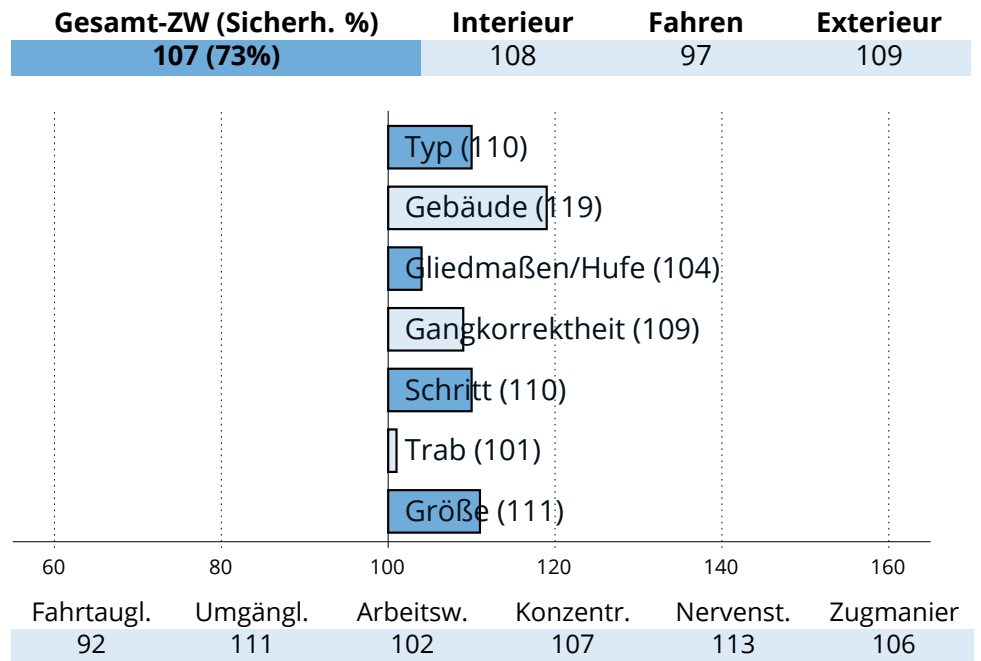

Zuchtwertschätzung Süddeutsches Kaltblut 2023

OBERBAYERN

Drago

Dachstein	Dian
Viola (E/SP)	Bella (L)
	Sribery (E)
	Venia (SP)

276481820022318 | * 2018 | Stm: 166cm | Dunkelf. h. Langh.

Z.: Wirtensohn, Gelting

B.: Leiß, Spatzenhausen

HLP: Prüfung 2021 | Endnote 7,55 | 11. Platz von 16 TN

NK: Gesamt: 13 | EL/HB/FS: -/-/6 | HBI/SP: -/-

Ergebnisse der Zuchtwertschätzung vom 21.12.2023