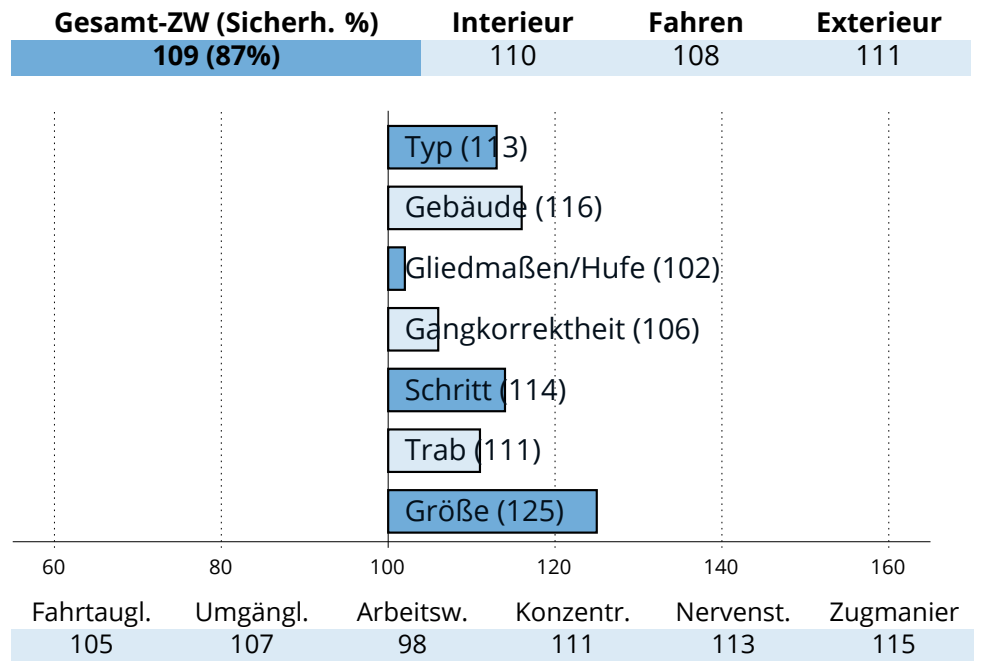

Parade (SP)

276481820067313 | \* 2013 | Stm: 167cm | Dunkelf. h. Langh.

**Z.:** Scholz GbR H.B.E., Marktoberdorf

**B.:** Mayer, Griesstätt

**HLP:** Prüfung 2016 | Endnote 6,8 | 14. Platz von 16 TN

**NK:** Gesamt: 61 | EL/HB/FS: 7/14/11 | HBI/SP: 1/3