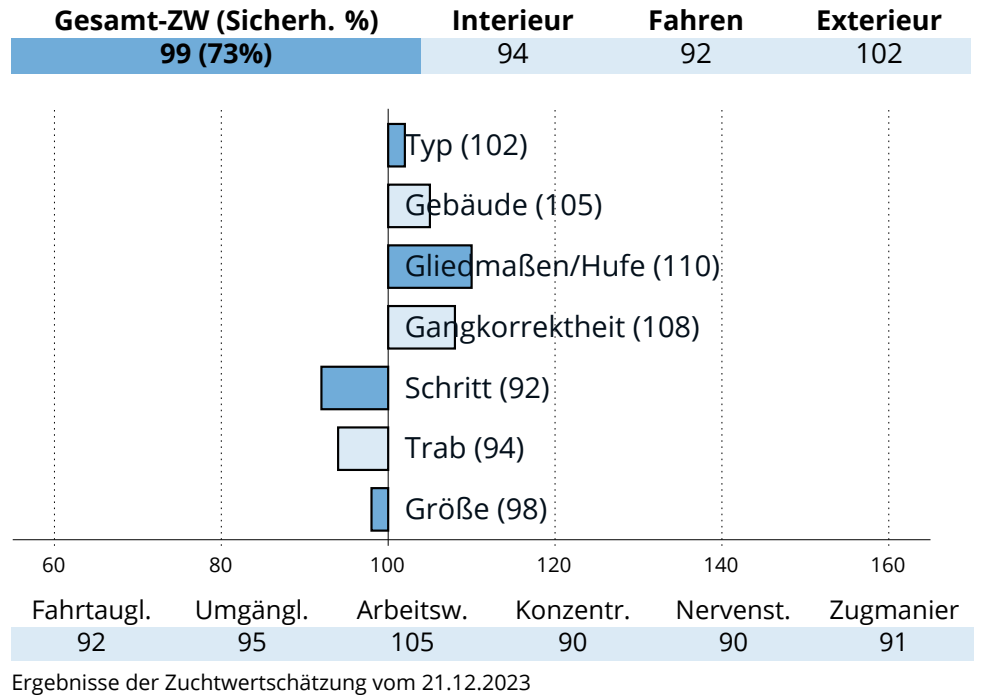

Mirabella

276481820098713 | \* 2013 | Stm: 164cm | Braun

**Z.:** Gantner, Eschenlohe

**B.:** Guggemos, Wildsteig

**HLP:** Prüfung 2016 | Endnote 6,76 | 15. Platz von 16 TN

**NK:** Gesamt: 7 | EL/HB/FS: 1/1/- | HBI/SP: -/1