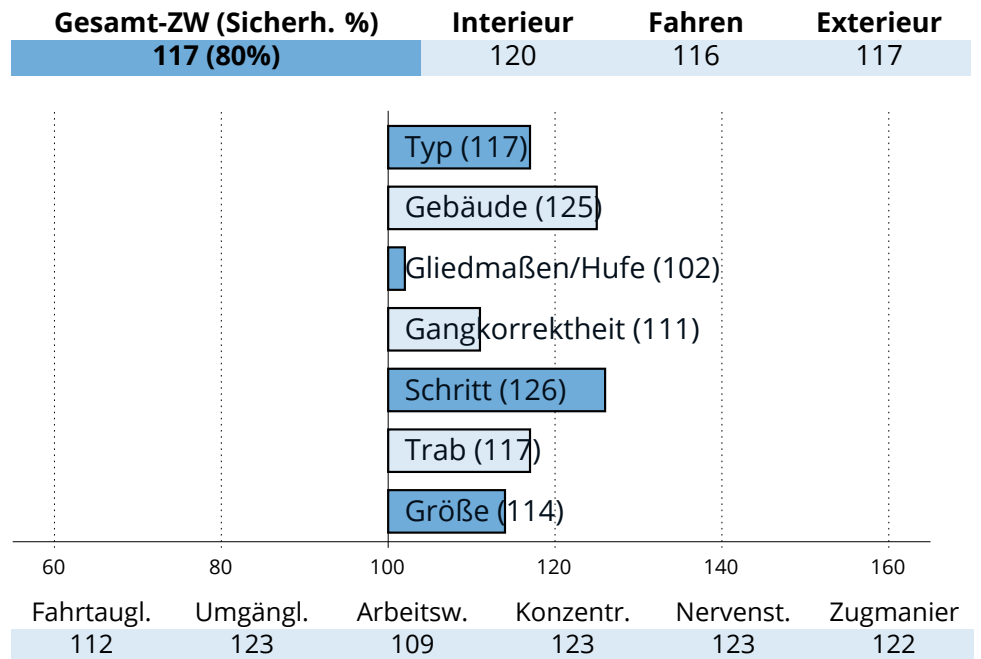

Zuchtwertschätzung Süddeutsches Kaltblut 2023

OBERBAYERN

Senator

Sribery (E)	Seeg (E)
Odessa (E/SP)	Dunja (L)
	Schachen (E)
	Olympia (E/SP)

276481820040415 | * 2015 | Stm: 167cm | Dunkelf. h. Langh.

Z.: Steinle, Diessen

B.: Glonecker, Feichten

HLP: Prüfung 2019 | Endnote 8,39 | 1. Platz von 13 TN

NK: Gesamt: 43 | EL/HB/FS: 5/6/10 | HBI/SP: 1/1

Ergebnisse der Zuchtwertschätzung vom 21.12.2023