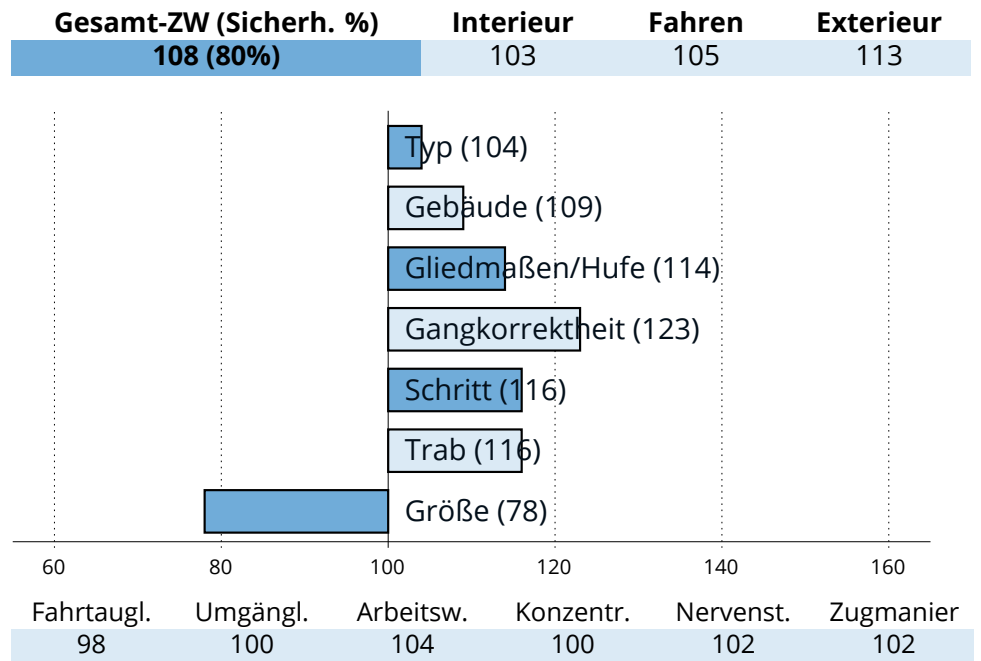

Zuchtwertschätzung Süddeutsches Kaltblut 2023

NIEDERBAYERN/OBERPFALZ

Vilstal

Vitus	Vogelhändler (E)
	Bella (L)
	Verin
Tina (E/SP)	Taifun (SP)

276481820054718 | * 2018 | Stm: 162cm | Dunkelf. h. Langh.

Z.: Fech, Buttenwiesen

B.: Zellner, Ruhmannsfelden

1. Reservesieger Körung 2020

HLP: Prüfung 2021 | Endnote 7,95 | 7. Platz von 16 TN

NK: Gesamt: 27 | EL/HB/FS: -/-/16 | HBI/SP: -/-

Ergebnisse der Zuchtwertschätzung vom 21.12.2023