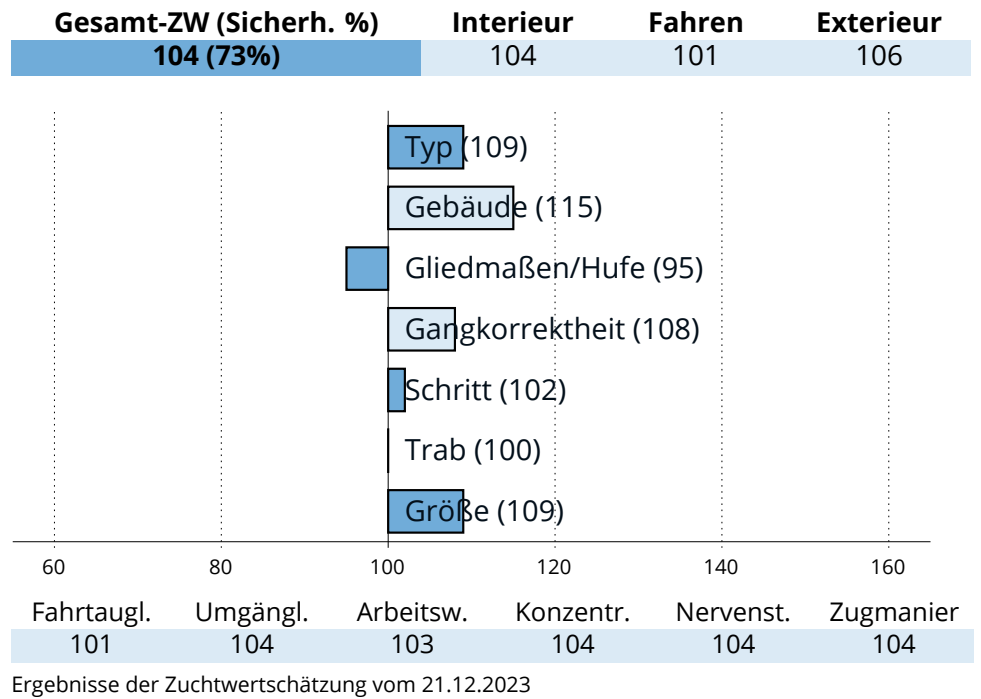

Heidi (L)

276481820110614 | \* 2014 | Stm: 166cm | Fuchs

**Z.:** Killermann, Oberbergkirchen

**B.:** Walter, Creußen

**HLP:** Prüfung 2017 | Endnote 7,53 | 9. Platz von 12 TN

**NK:** Gesamt: 24 | EL/HB/FS: -/-/5 | HBI/SP: -/-