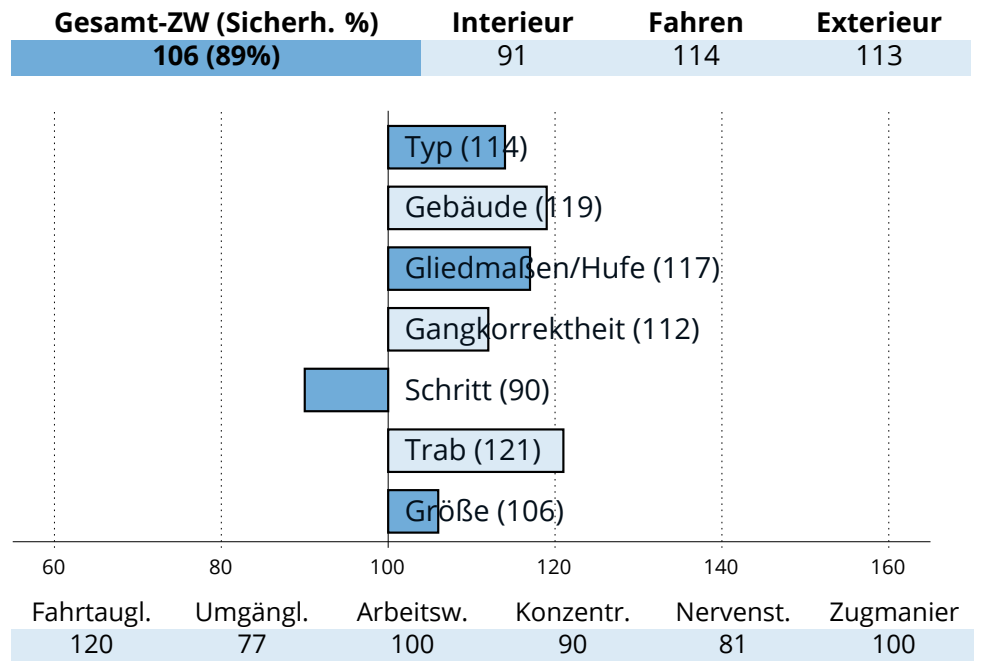

Zuchtwertschätzung Süddeutsches Kaltblut 2023

OBERBAYERN

Normativ

Normano (E)	Noriker
Prinzessin (E/SP)	Gerlinde (SP)
	Ramsprinz
	Panja

276481820093304 | * 2004 | Stm: 166cm | Braun

Z.: Willand, Beuerberg

B.: HLG Schwaiganger, Ohlstadt

Bayernsieger ZLF 2008

HLP: Prüfung 2007 | Endnote 8,11 | 5. Platz von 16 TN

NK: Gesamt: 74 | EL/HB/FS: 12/24/7 | HBI/SP: 1/3

Ergebnisse der Zuchtwertschätzung vom 21.12.2023