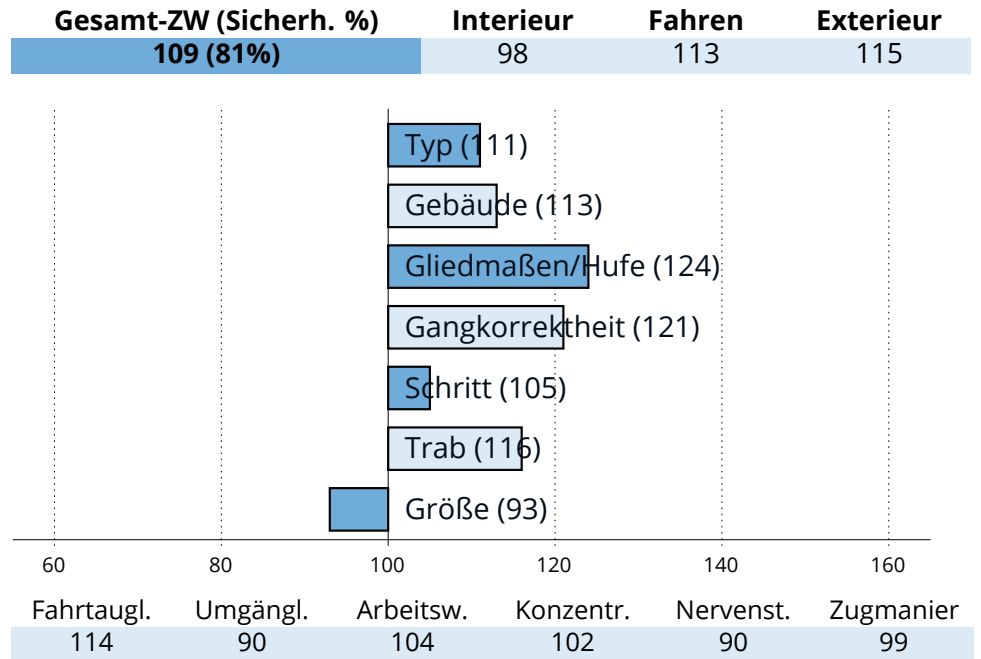

Zuchtwertschätzung Süddeutsches Kaltblut 2023

OBERBAYERN

Retter

Rupertwinkel (E)	Rasso
Nora (E/SP)	Gretl (E/SP)
	Schamane
	Nelli (E/SP)

276481820064211 | * 2011 | Stm: 164cm | Braun

Z. u. B.: Linortner, Garching

2. Reservesieger Körung 2013

HLP: Prüfung 2014 | Endnote 6,8 | 14. Platz von 15 TN

NK: Gesamt: 41 | EL/HB/FS: 4/6/7 | HBI/SP: -/3

Ergebnisse der Zuchtwertschätzung vom 21.12.2023