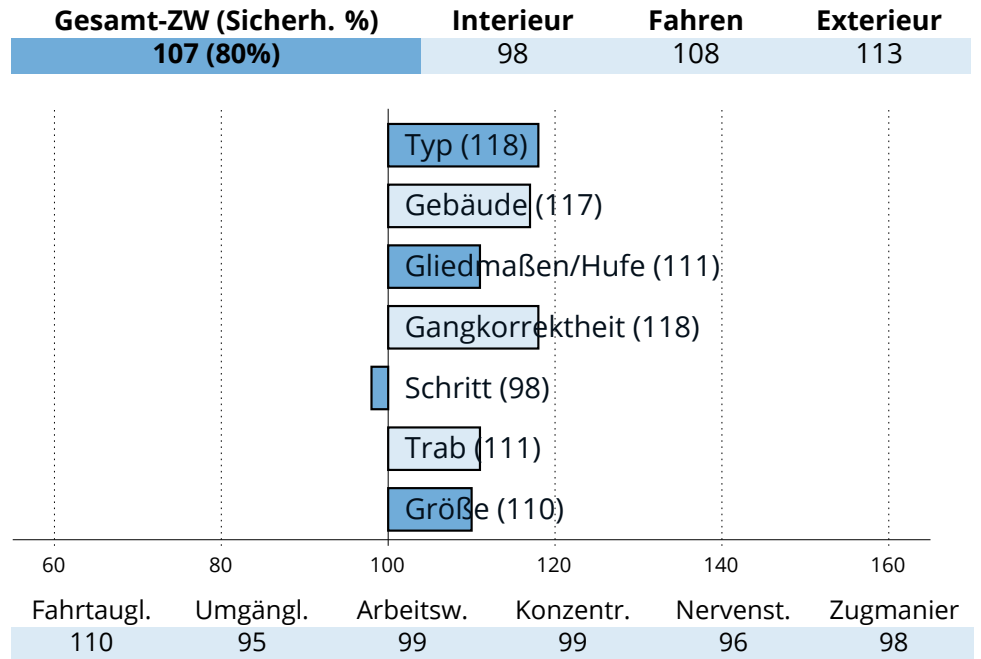

Zuchtwertschätzung Süddeutsches Kaltblut 2023

OBERBAYERN

**Ramzes v.
Seilenu**

Riegsee

Zimone (SP)

Rupertwinkel (E)
Zunami (E/SP)
Normano (E)
Zenta (L)

276481820069918 | * 2018 | Stm: 168cm | Dunkelbraun

Z.: Buchner, Uffing am Staffelsee

B.: Wernberger, Nußdorf

Sieger Körung 2020

HLP: Prüfung 2021 | Endnote 7,63 | 9. Platz von 16 TN

NK: Gesamt: 27 | EL/HB/FS: -/-/15 | HBI/SP: -/-

Ergebnisse der Zuchtwertschätzung vom 21.12.2023