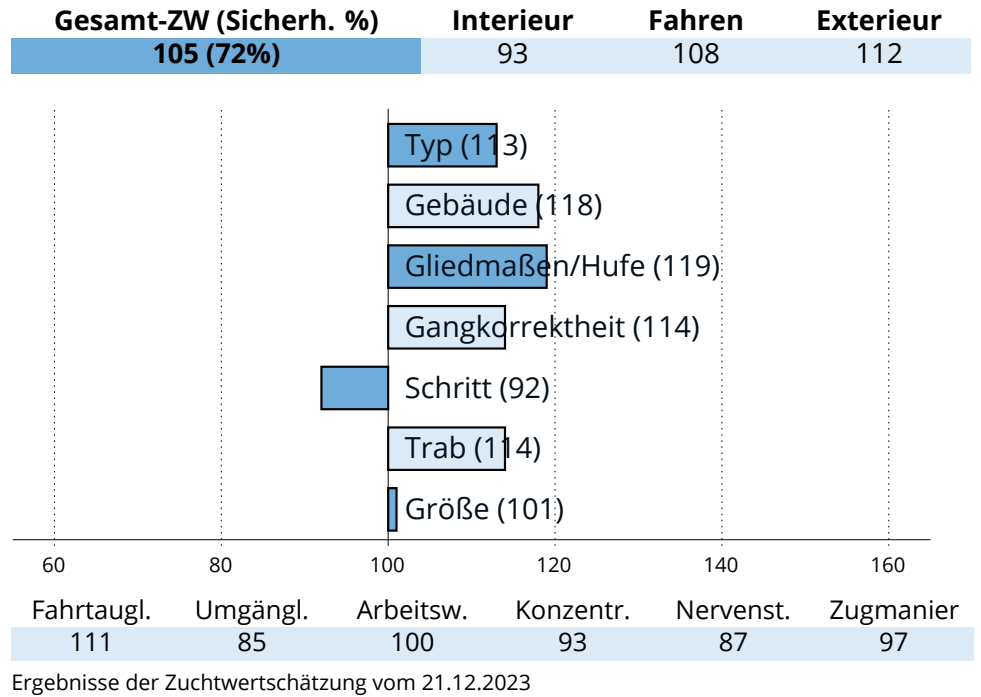

Zuchtwertschätzung Süddeutsches Kaltblut 2023

OBERBAYERN

Nickerbocker

Normativ

Sonn Alpina II (L)

Normano (E)
Prinzessin (E/SP)
Sonn Alpin
Soraya (P)

276481820003019 | * 2019 | Stm: 166cm | Dunkelfuchs

Z. u. B.: Holl, Unterammergau

HLP: Prüfung 2022 | Endnote 7,35 | 10. Platz von 16 TN

NK: Gesamt: 5 | EL/HB/FS: -/-/5 | HBI/SP: -/-