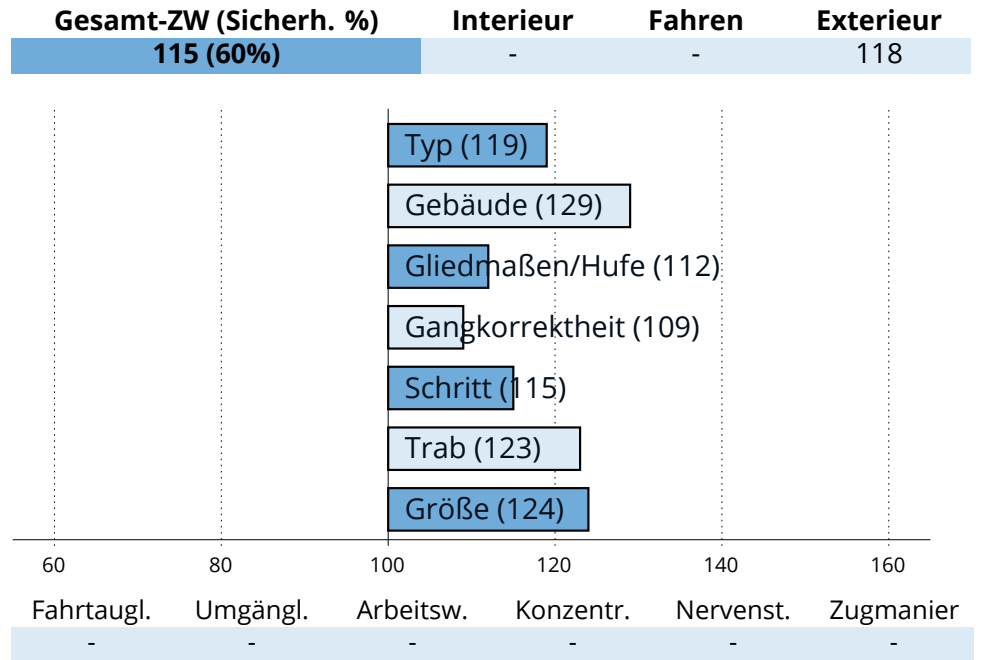

Zuchtwertschätzung Süddeutsches Kaltblut 2023

SCHWABEN

Vlado

Verry (BPr/E)	Venberg (E)
Zira (SP)	Heidi (P)
	Severin
	Zafira (BPr/SP)

276481820006421 | * 2021 | Stm: 168cm | Dunkelf. h. Langh.

Z.: Stadler, Irschenberg

B.: Kotz, Schwangau

HLP: bisher keine HLP

NK: Gesamt: - | EL/HB/FS: -/-/- | HBI/SP: -/-

Ergebnisse der Zuchtwertschätzung vom 21.12.2023