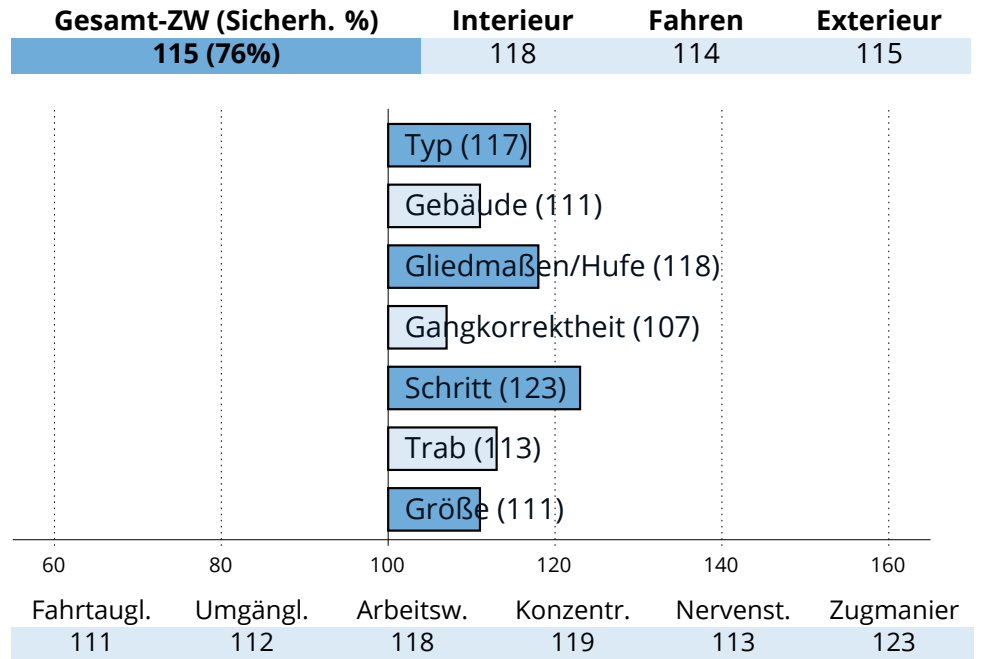

Zuchtwertschätzung Süddeutsches Kaltblut 2023

SCHWABEN

Sangria

Siox

Iirmi (E/SP)

Salvator I (BPr)

Mira (E/L)

Venus

Iris (SP)

276481820058817 | * 2017 | Stm: 167cm | Dunkelf. h. Langh.

Z.: Schmalzl, Schrobenhausen

B.: Waltenberger, Rammingen

Sieger Körung 2019

HLP: Prüfung 2020 | Endnote 7,83 | 4. Platz von 11 TN

NK: Gesamt: 16 | EL/HB/FS: -/-/8 | HBI/SP: -/-

Ergebnisse der Zuchtwertschätzung vom 21.12.2023