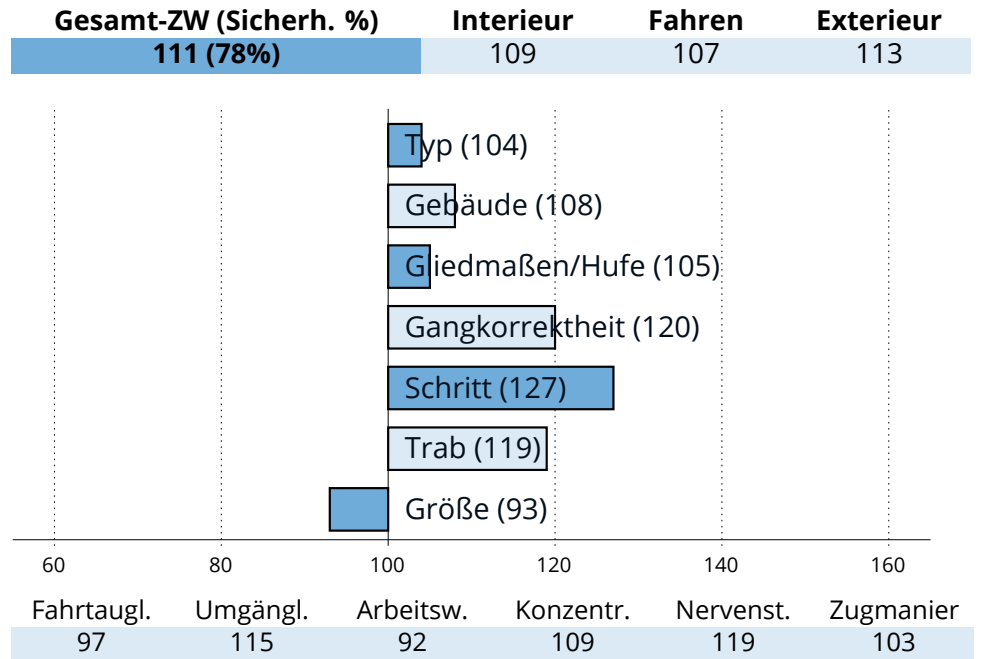

Zuchtwertschätzung Süddeutsches Kaltblut 2023

SCHWABEN

Vitus

Vogelhändler (E)	Valdano (E)
Bella (L)	Hella (SP)
	Safir
	Blinka (L)

276481820082410 | * 2010 | Stm: 164cm | Fuchs helles Langhaar

Z.: Mair, Sindelsdorf

B.: Schwabbauer, Dasing-Bitzenhofen

HLP: Prüfung 2013 | Endnote 7,74 | 6. Platz von 12 TN

NK: Gesamt: 25 | EL/HB/FS: 3/6/3 | HBI/SP: 2/-

Ergebnisse der Zuchtwertschätzung vom 21.12.2023