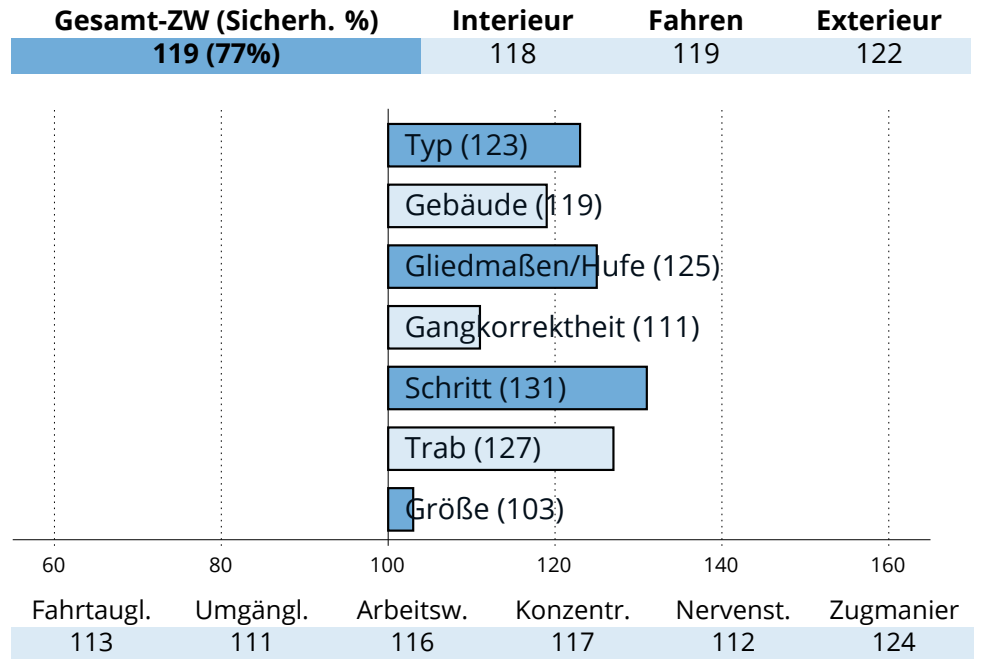

Zuchtwertschätzung Süddeutsches Kaltblut 2023

OBERBAYERN

Sir Fürstenberg

Sambuca

Fürstin (BPr/E/SP)

Steyr (E)
Rose (E/SP)
Salvator II (BPr/E)
Fabiola (SP)

276481820030118 | * 2018 | Stm: 166cm | Dunkelf. h. Langh.

Z. u. B.: Bachmair, Rottach-Egern

HLP: Prüfung 2021 | Endnote 7,6 | 10. Platz von 16 TN

NK: Gesamt: 23 | EL/HB/FS: -/-/7 | HBI/SP: -/-

Ergebnisse der Zuchtwertschätzung vom 21.12.2023