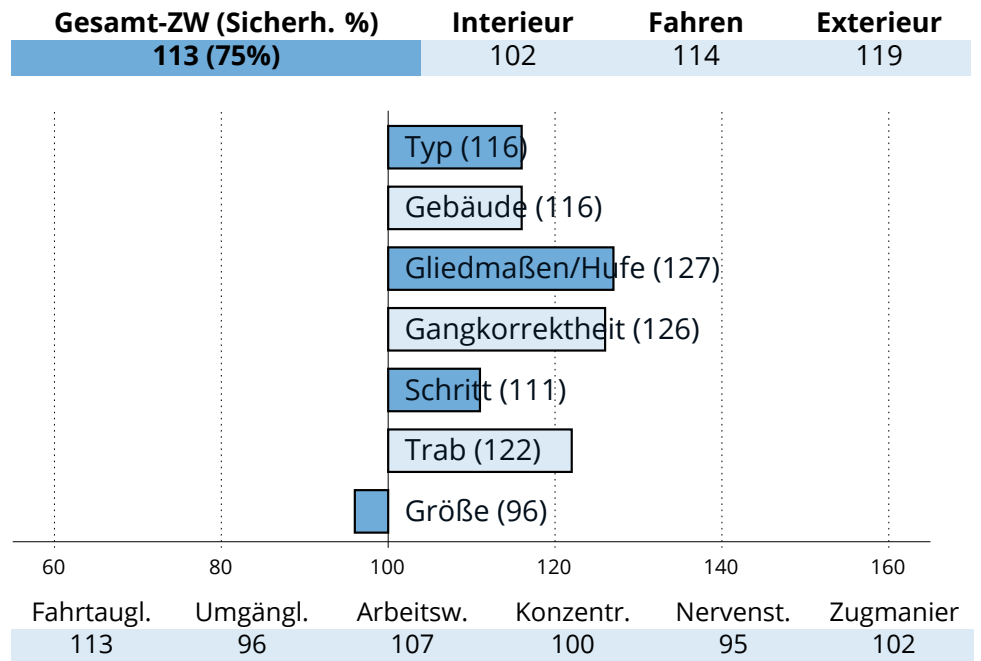

Zuchtwertschätzung Süddeutsches Kaltblut 2023

OBERBAYERN

Namiro

Nussknacker (E)	Nussbach
	Vestuna (E/L)
Zafira (P)	Normativ
	Zentis (P)

276481820081415 | * 2015 | Stm: 165cm | Dunkelbraun

Z.: Kneißl, Fuchstal-Leeder

B.: Kneißl, Leeder | **St.:** Bauer, Fischbachau

HLP: Prüfung 2018 | Endnote 7,31 | 8. Platz von 14 TN

NK: Gesamt: 16 | EL/HB/FS: 2/3/5 | HBI/SP: 1/1

Ergebnisse der Zuchtwertschätzung vom 21.12.2023