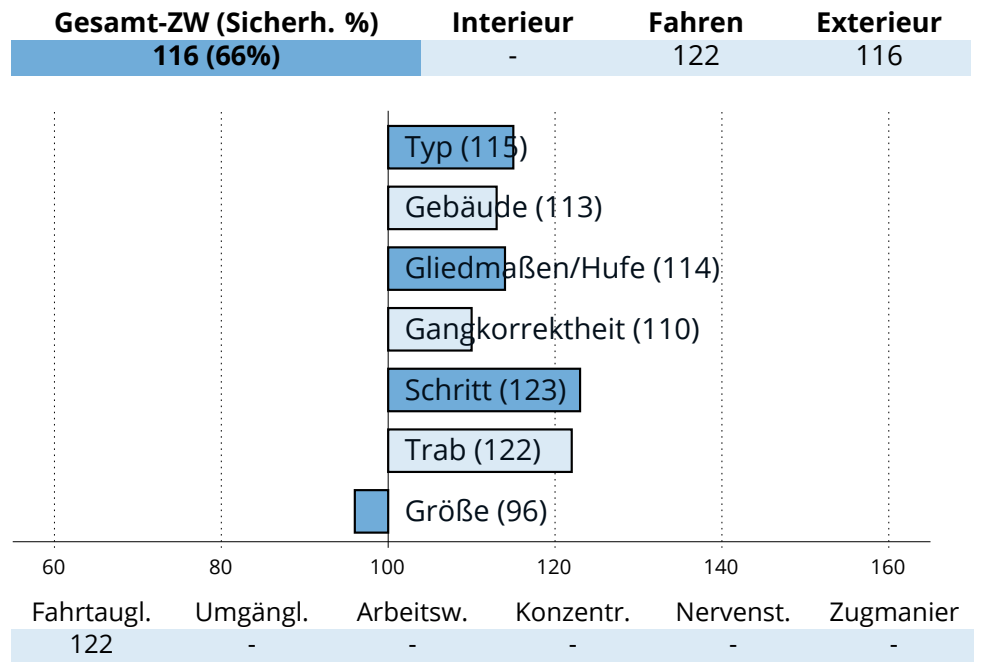

Zuchtwertschätzung Süddeutsches Kaltblut 2023

NIEDERBAYERN/OBERPFALZ

Valberg

Venturin (BPr)	Veitel (E)
	Peggy (E/SP)
Monamour	Samuel (E)
(BPr/SP)	Marie (E/SP)

276481820034421 | * 2021 | Stm: 165cm | Dunkelf. h. Langh.

Z.: Büchl, Rottach-Egern

B.: Kern, Klingenbrunn

HLP: bisher keine HLP

NK: Gesamt: - | EL/HB/FS: -/-/- | HBI/SP: -/-

Ergebnisse der Zuchtwertschätzung vom 21.12.2023