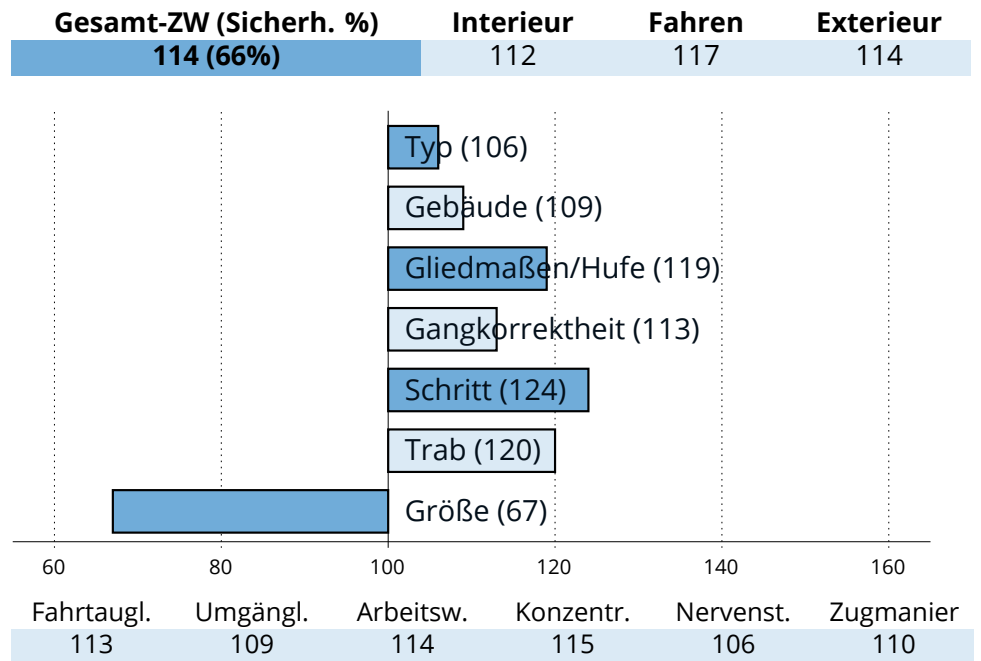

Zuchtwertschätzung Süddeutsches Kaltblut 2023

ÖSTERREICH

Nesko

Nero	Nestor
Peggy (E/SP)	Mella (E/SP)
	Solero
	Perle (L)

276481820065820 | * 2020 | Stm: 161cm | Dunkelf. h. Langh.

Z.: Schneider, Ottobeuren

B.: Huber, Eugendorf

HLP: Prüfung 2023 | Endnote 8,19 | 4. Platz von 9 TN

NK: Gesamt: - | EL/HB/FS: -/-/- | HBI/SP: -/-

Ergebnisse der Zuchtwertschätzung vom 21.12.2023