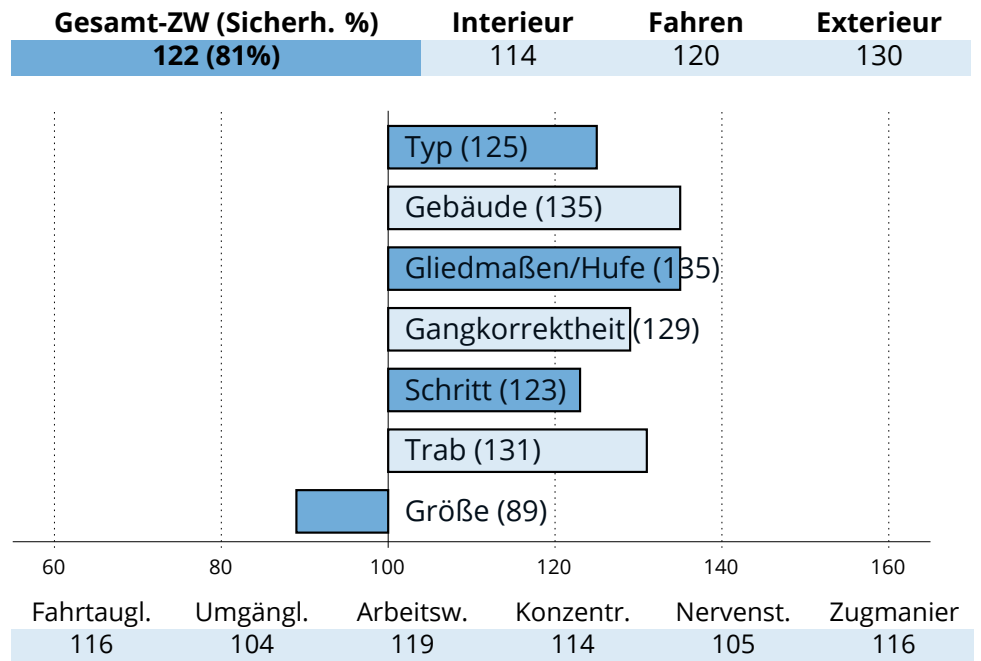

Zuchtwertschätzung Süddeutsches Kaltblut 2023

SCHWABEN

Veroneser

Veron	Verin
	Printe (E/L)
Fürstin (E/SP)	Rio
	Fee (E/P)

276481820092614 | * 2014 | Stm: 164cm | Dunkelfuchs

Z.: Grandauer, Nussdorf

B.: S. Schultheiß, Buch | **St.:** M. Schultheiß, Buch

HLP: Prüfung 2017 | Endnote 7,48 | 1. Platz von 3 TN

NK: Gesamt: 36 | EL/HB/FS: 3/4/8 | HBI/SP: -/1

Ergebnisse der Zuchtwertschätzung vom 21.12.2023