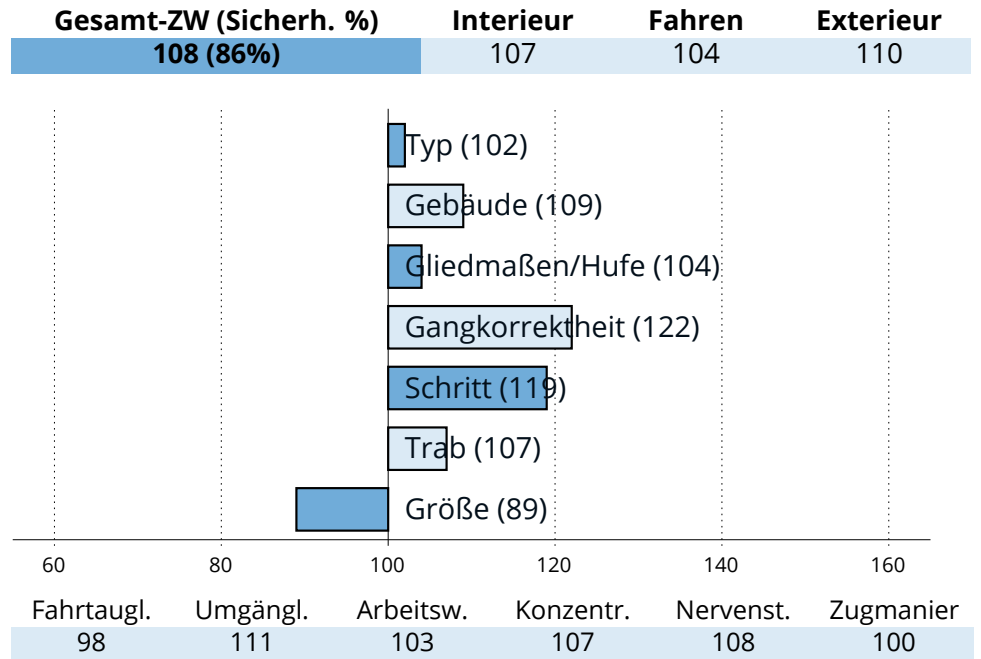

Zuchtwertschätzung Süddeutsches Kaltblut 2023

FRANKEN

Schwanstein

Schamane	Schari
Zitrone (E/SP)	Pamela (L) Vasco Zara (E/SP)

276481820079406 | * 2006 | Stm: 163cm | Braun

Z.: Berchtold, Eberfing

B.: Radel, Essfeld

HLP: Prüfung 2009 | Endnote 8,43 | 3. Platz von 14 TN

NK: Gesamt: 62 | EL/HB/FS: 7/13/11 | HBI/SP: 2/1

Ergebnisse der Zuchtwertschätzung vom 21.12.2023