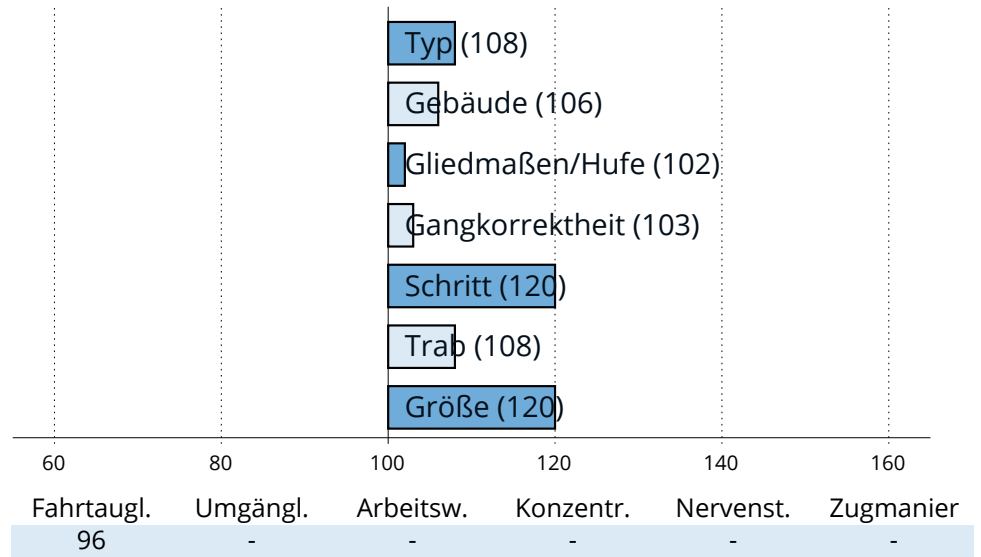

**Interieur**

-

**Fahren**

103

**Exterieur**

108

Ergebnisse der Zuchtwertschätzung vom 21.12.2023