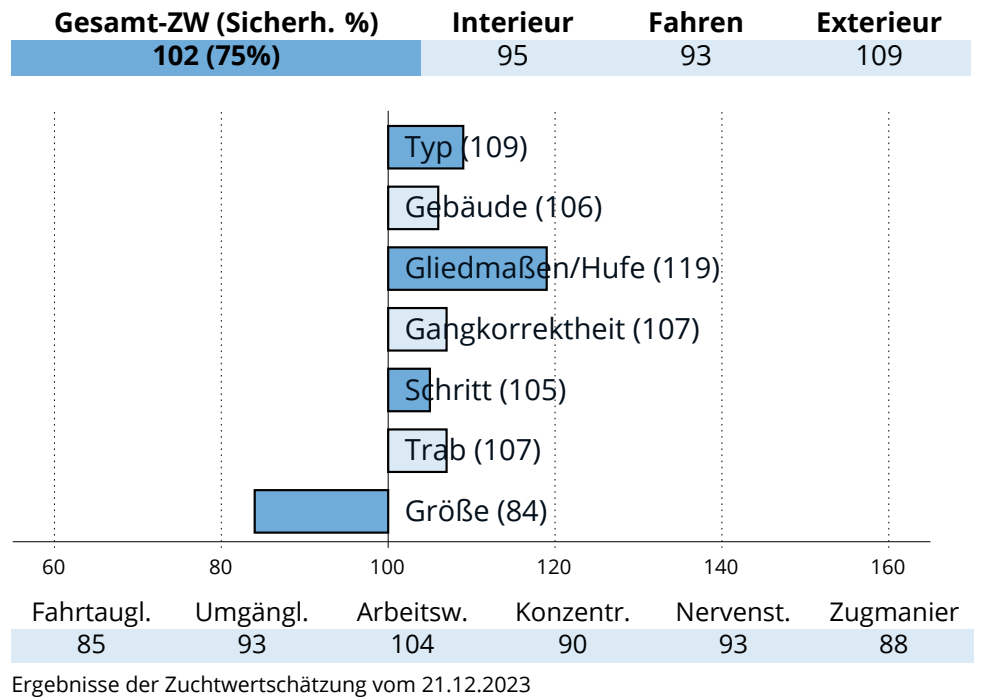

Zuchtwertschätzung Süddeutsches Kaltblut 2023

NIEDERBAYERN/OBERPFALZ

Voila

Vodka (E)

Valdano (E)
Picard S (SP)

Heidi (E/P)

Schamane
Hedi (L)

276481820029817 | * 2017 | Stm: 165cm | Dunkelf. h. Langh.

Z.: Seidel, Fischen

B.: Berlinger, Arrach

HLP: Prüfung 2020 | Endnote 6,73 | 11. Platz von 11 TN

NK: Gesamt: 14 | EL/HB/FS: -/-/8 | HBI/SP: -/-