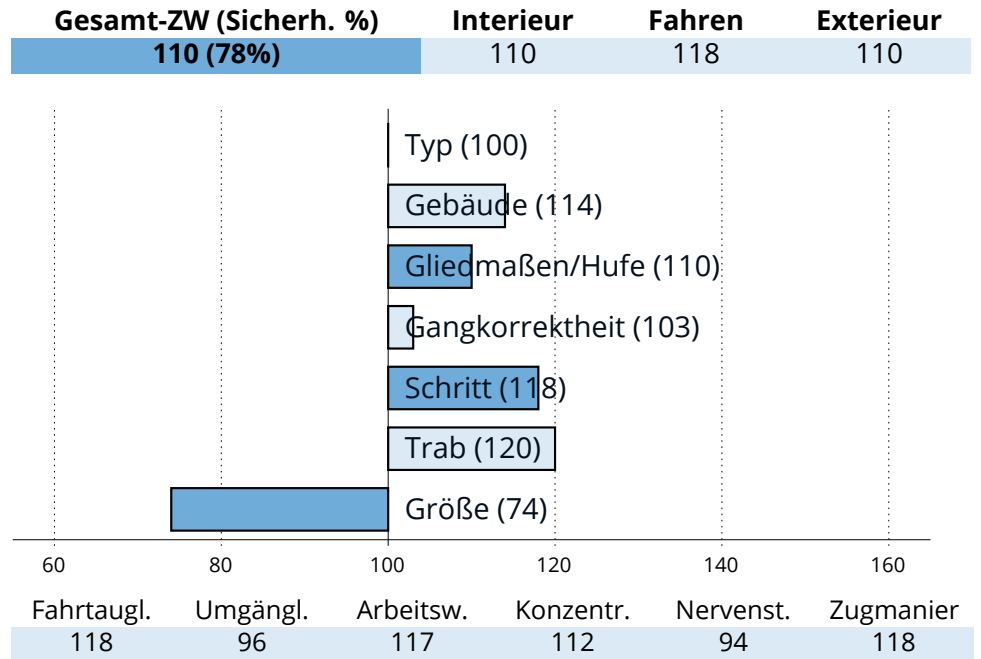

Zuchtwertschätzung Süddeutsches Kaltblut 2023

OBERBAYERN

Gladiator II

Ganimedes (E)   Geronimo
Parina (E/L)
Monarchin R (E/SP)   Nussdorf (E)
Maedi

276481820026915 | * 2015 | Stm: 162cm | Dunkelbraun
Z. u. B.: Reßle, Schongau

HLP: Prüfung 2018 | Endnote 8 | 4. Platz von 14 TN

NK: Gesamt: 17 | EL/HB/FS: 2/6/6 | HBI/SP: -/1

Ergebnisse der Zuchtwertschätzung vom 21.12.2023