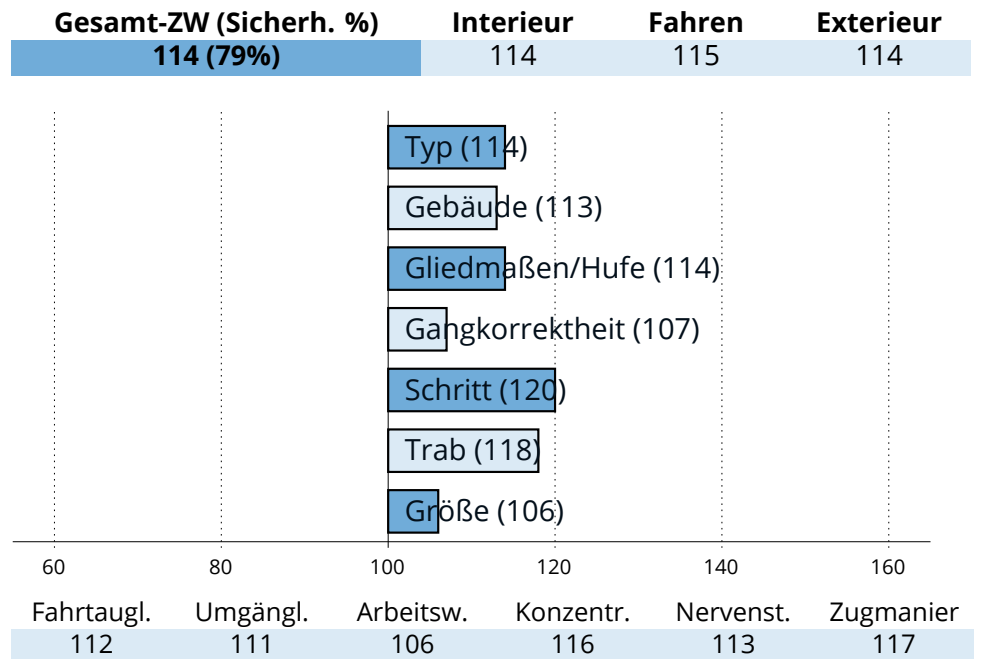

Zuchtwertschätzung Süddeutsches Kaltblut 2023

OBERBAYERN

Valegro (BPr)

Veron	Verin
Fürstin (E/SP)	Printe (E/L) Rio
	Fee (E/P)

276481820086715 | * 2015 | Stm: 167cm | Dunkelf. h. Langh.

Z.: Grandauer, Nussdorf

B.: Oltmanns, Moormerland | **St.:** Glonecker, Feichten

1. Reservesieger Körung 2017, FN-Bundesprämie M.-Riem 2022

HLP: Prüfung 2019 | Endnote 7,23 | 2. Platz von 4 TN

NK: Gesamt: 26 | EL/HB/FS: -/1/12 | HBI/SP: 1/-

Ergebnisse der Zuchtwertschätzung vom 21.12.2023