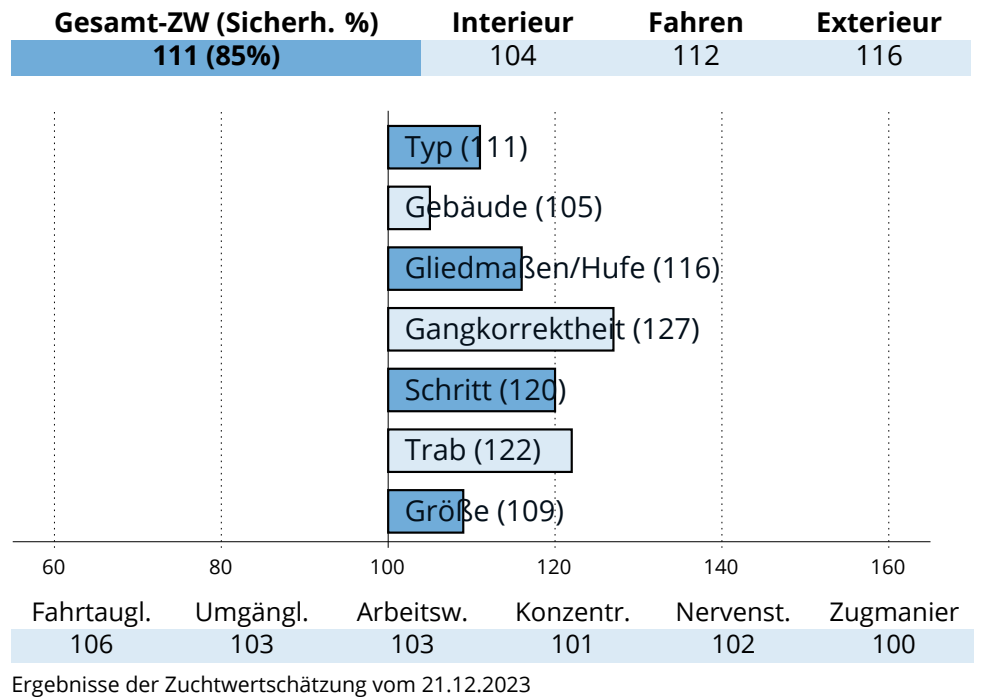

Zuchtwertschätzung Süddeutsches Kaltblut 2023

OBERBAYERN

Van Gogh (BPr)

Victor (E)	Verein Pia (SP)
Nusserl (SP)	Nussknacker (E) Radieserl (E/SP)

276481820164212 | * 2012 | Stm: 165cm | Braun
Z. u. B.: HLG Schwaiganger, Ohlstadt
2. Reserve- u. Bewegungss. Kör. 2014, Bundesreserves. Berlin 2017,
FN-Bundesprämie

HLP: Prüfung 2015 | Endnote 8,04 | 2. Platz von 12 TN
NK: Gesamt: 69 | EL/HB/FS: 8/14/6 | HBI/SP: 1/5