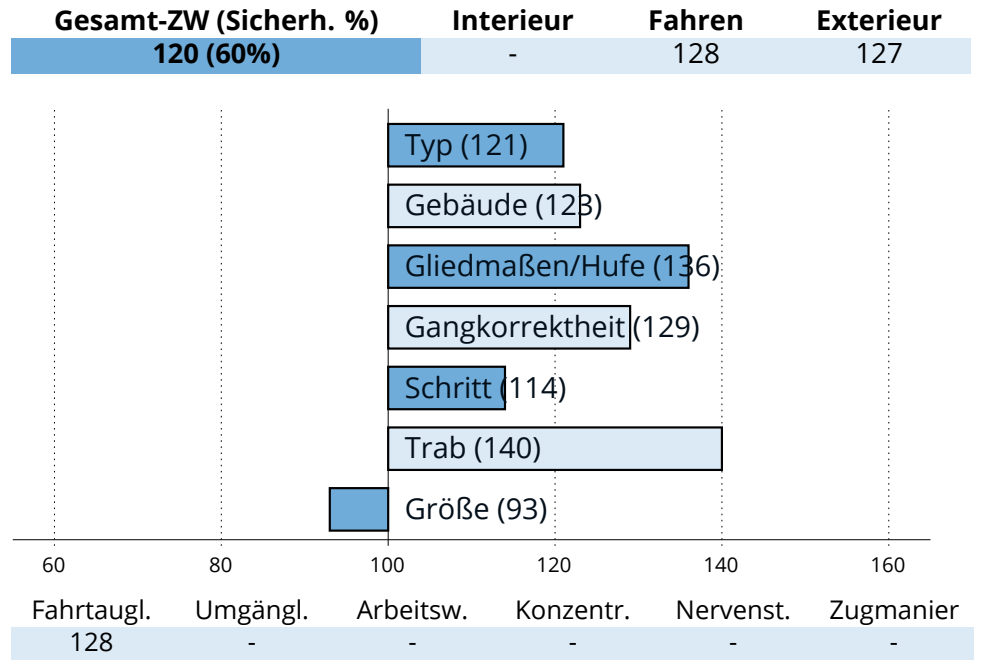

Zuchtwertschätzung Süddeutsches Kaltblut 2023

OBERBAYERN

Rubino III W

Rivero (BPr/E)	Rubinstein (E)
	Normandi (SP)
Orchidee (E/SP)	Schneeberg (E)
	Oveita

276481820001621 | * 2021 | Stm: 165cm | Braun

Z. u. B.: Fritzmeier, Hausham

St.: Funk, Mittenwald

HLP: bisher keine HLP

NK: Gesamt: - | EL/HB/FS: -/-/- | HBI/SP: -/-

Ergebnisse der Zuchtwertschätzung vom 21.12.2023