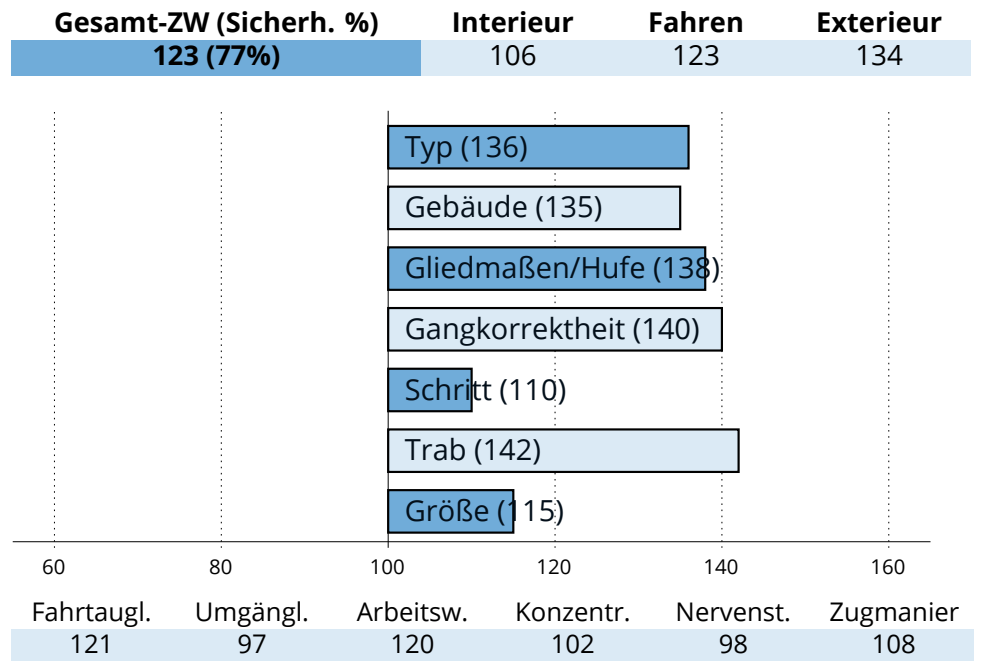

Zuchtwertschätzung Süddeutsches Kaltblut 2023

NIEDERBAYERN/OBERPFALZ

Rubino I

Rivero (BPr/E)	Rubinstein (E)
Orchidee (E/SP)	Normandi (SP)
	Schneeberg (E)
	Oveita

276481820069917 | * 2017 | Stm: 168cm | Braun

Z.: Mayr, Rottenbuch

B.: Klement, Bad Kötzing

1. Reserve- und Bewegungssieger Körung 2019

HLP: Prüfung 2020 | Endnote 7,95 | 3. Platz von 11 TN

NK: Gesamt: 16 | EL/HB/FS: -/-/9 | HBI/SP: -/-

Ergebnisse der Zuchtwertschätzung vom 21.12.2023