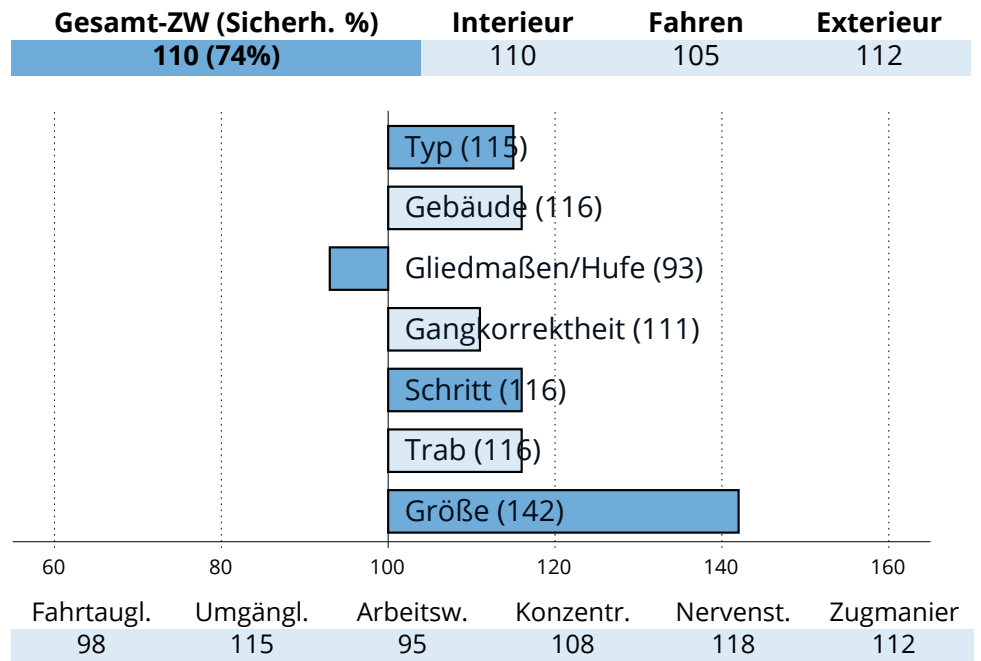

Zuchtwertschätzung Süddeutsches Kaltblut 2023

NIEDERBAYERN/OBERPFALZ

Royal SM

Rier

Parade L (SP)

Raschid (E)
Bavaria (E/L)

Dony
Petra

276481820064717 | * 2017 | Stm: 169cm | Dunkelf. h. Langh.

Z.: Luber, Berching/Pollanten

B.: Stangl, Lindberg

HLP: Prüfung 2020 | Endnote 7,78 | 5. Platz von 11 TN

NK: Gesamt: 7 | EL/HB/FS: -/-/6 | HBI/SP: -/-

Ergebnisse der Zuchtwertschätzung vom 21.12.2023