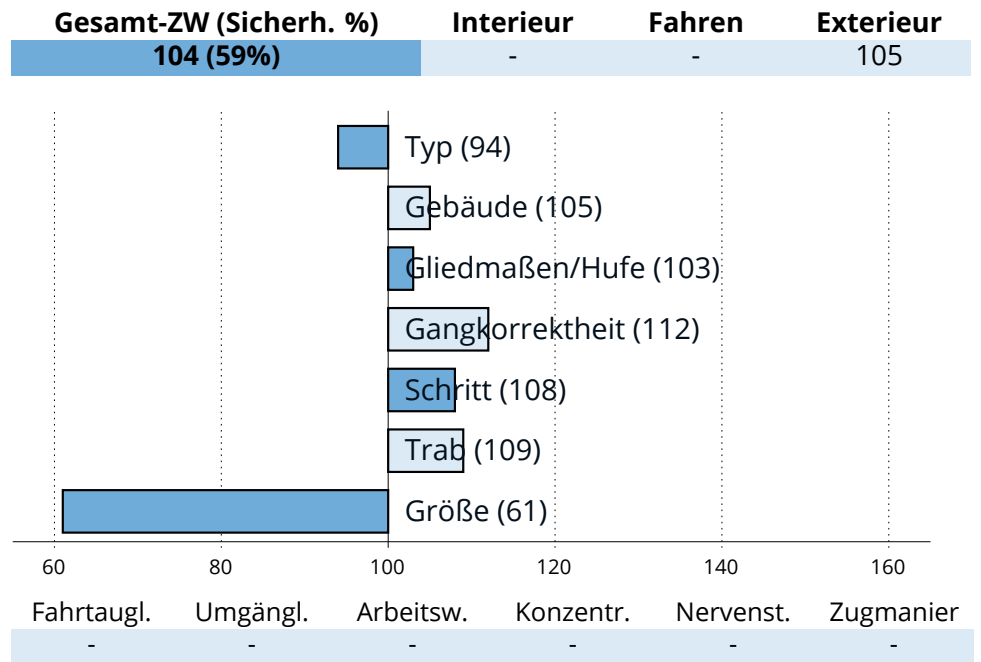

Zuchtwertschätzung Süddeutsches Kaltblut 2023

NIEDERBAYERN/OBERPFALZ

Sir Lüftenegg

Sixtus

Ninka (P)

Sribery (E)

Zafira (E/L)

Dorian

Norina (L)

276481820069321 | * 2021 | Stm: 161cm | Fuchs

Z.: Neumaier, Rinchnach

B.: Wellisch, Frauenau

HLP: bisher keine HLP

NK: Gesamt: - | EL/HB/FS: -/-/- | HBI/SP: -/-

Ergebnisse der Zuchtwertschätzung vom 21.12.2023