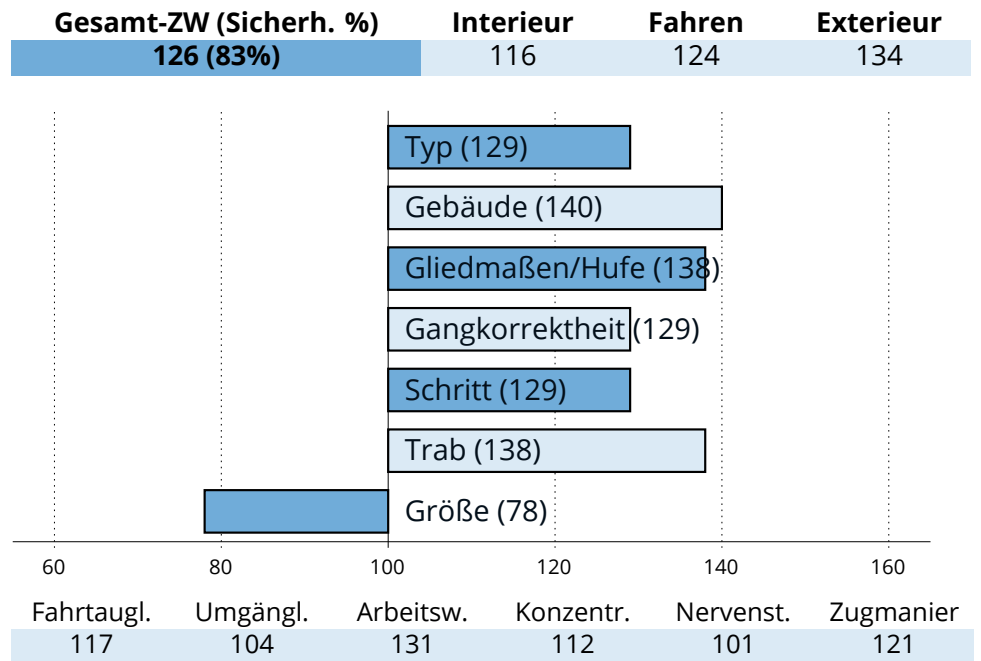

Zuchtwertschätzung Süddeutsches Kaltblut 2023

OBERBAYERN

Don Camillo

Damaskus (E)	Donath Herzogin (E/SP)
Monarchin R (E/SP)	Nussdorf (E) Maedi

276481820074710 | * 2010 | Stm: 161cm | Braun

Z.: Reßle, Schongau

B.: HLG Schwaiganger, Ohlstadt

[2. Reservesieger Körung 2012](#)

HLP: Prüfung 2013 | Endnote 7,14 | 2. Platz von 2 TN

NK: Gesamt: 52 | EL/HB/FS: 6/8/10 | HBI/SP: -/3

Ergebnisse der Zuchtwertschätzung vom 21.12.2023